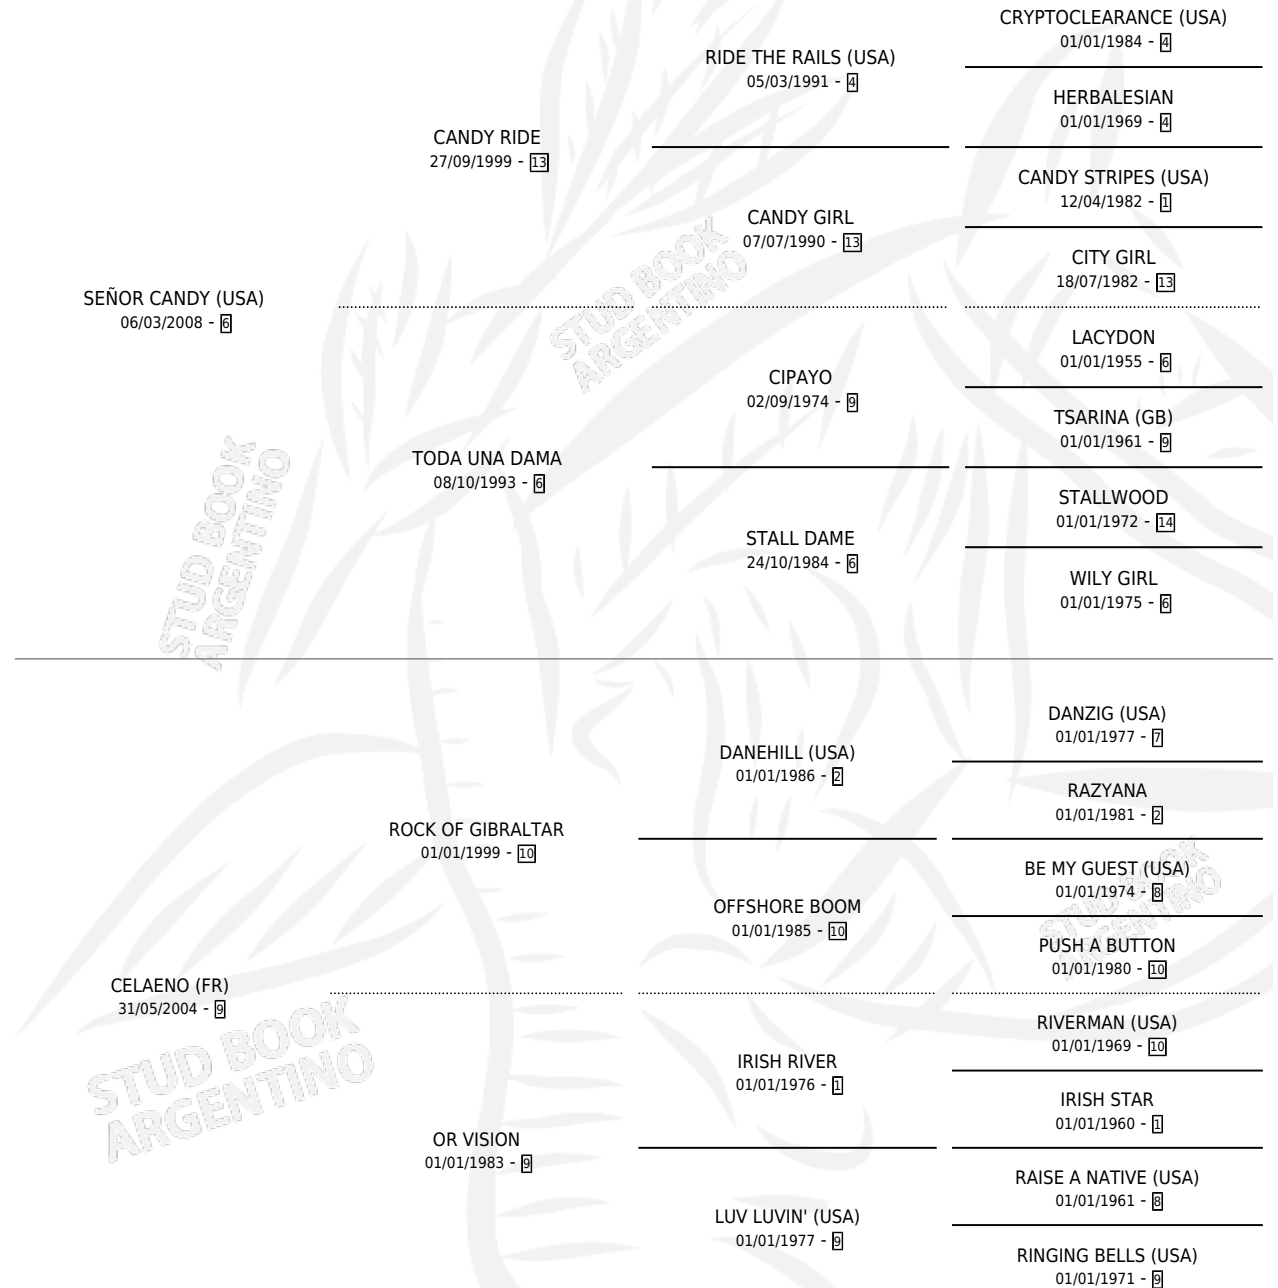

ALCYONE

por SEÑOR CANDY (USA) y CELAENO (FR) por ROCK OF GIBRALTAR

Argentina · Hembra · Alazan · SP · 11/09/2019
Familia 9-b · Volumen 43

ESTADO

TIPIFICACIÓN SANGUÍNEA	X
TIPIFICACIÓN POR ADN	✓
PASAPORTE	X
IDENTIFICACIÓN POR MICROCHIP	✓
REPRODUCTOR	X

Lugar de nacimiento: Wilgerbosdrift Argentina
Criador: Wilgerbosdrift Argentina

PEDIGREE

EXPORTACIÓN / IMPORTACIÓN

FECHA	MOVIMIENTO	PAÍS
18/08/2020	EXPORTADO	URUGUAY

ALCYONE

Datos oficiales del Stud Book Argentino