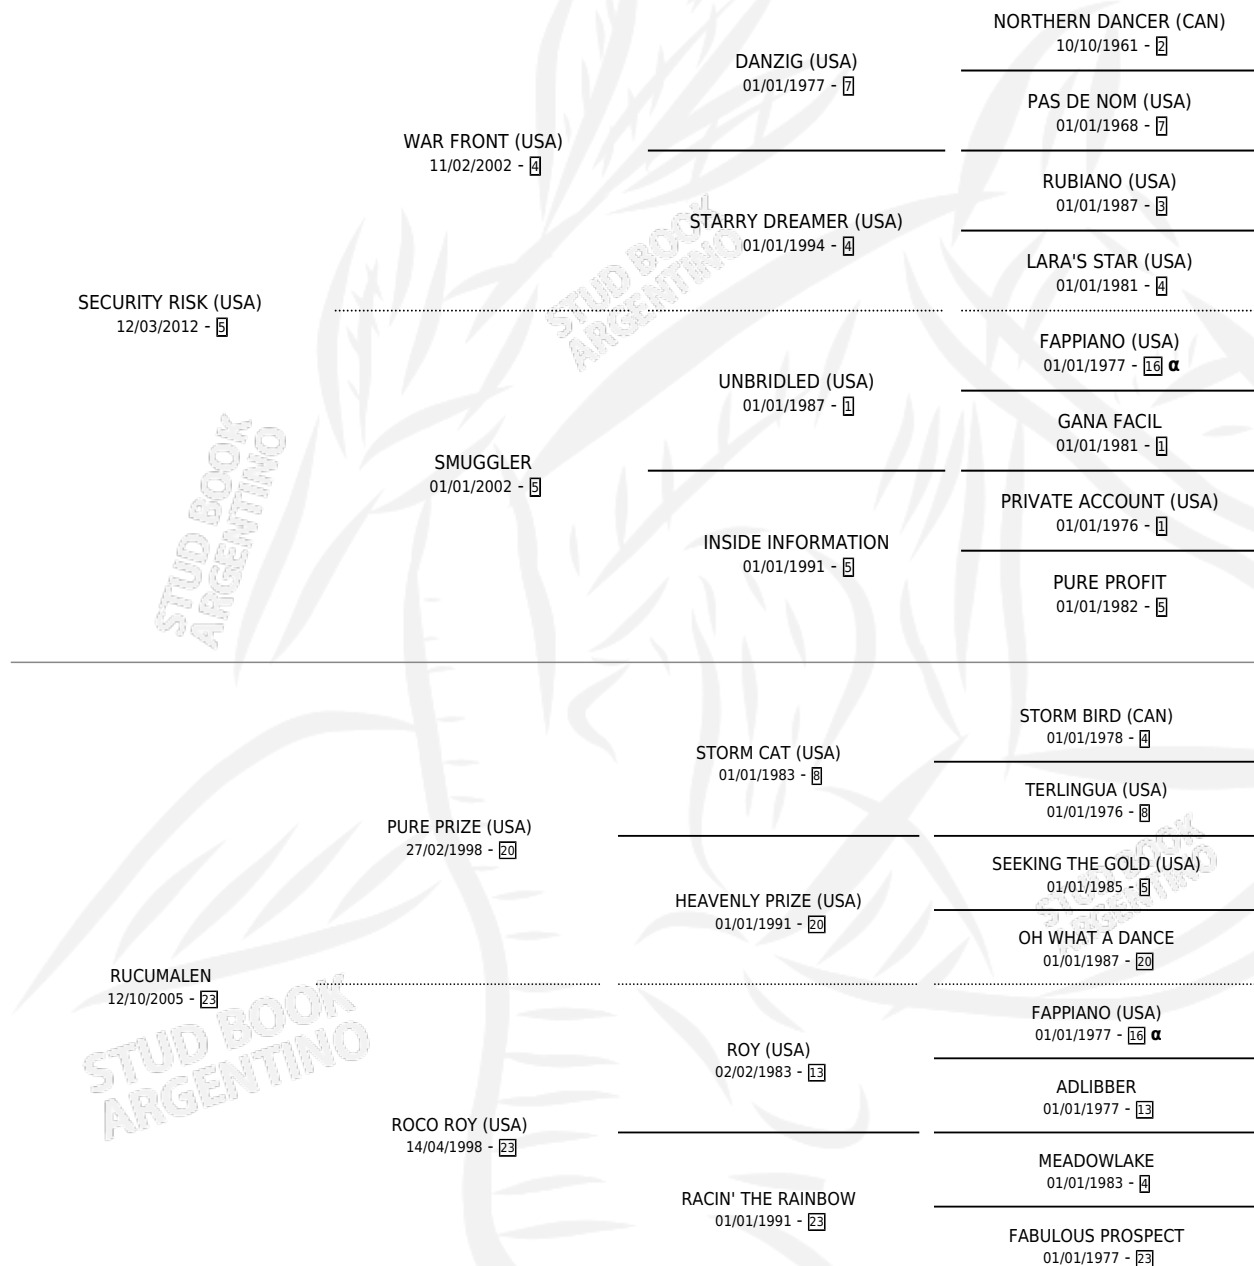

ROLANDO RISK

por SECURITY RISK (USA) y RUCUMALEN por PURE PRIZE (USA)

Argentina · Macho · Zaino · SP · 19/09/2019
Familia 23 · Volumen 43

ESTADO

TIPIFICACIÓN SANGUÍNEA	X
TIPIFICACIÓN POR ADN	✓
PASAPORTE	✓
IDENTIFICACIÓN POR MICROCHIP	✓
REPRODUCTOR	X

Lugar de nacimiento: Santa Ana

Criador: Haras Santa Ana Soc De Hecho De Iguacel
Miguel A Iguacel Antonio C Iguacel Manuel R

PEDIGREE

INBREEDING : α

CAMPAÑA

Solo carreras oficiales de Argentina

POR EDAD

EDAD	CC	1°	2°	3°	4°	5°	NP	CLC	CLG	CLCG1	CLGG1	IMPORTE	GANANCIA / CC
3 AÑOS	1	0	0	0	0	0	1	0	0	0	0	\$0	\$0
TOTALES	1	0	0	0	0	0	1	0	0	0	0	\$0	\$0
%		0.0%	0.0%	0.0%	0.0%	0.0%	100%	0.0%	0.0%	0.0%	0.0%		