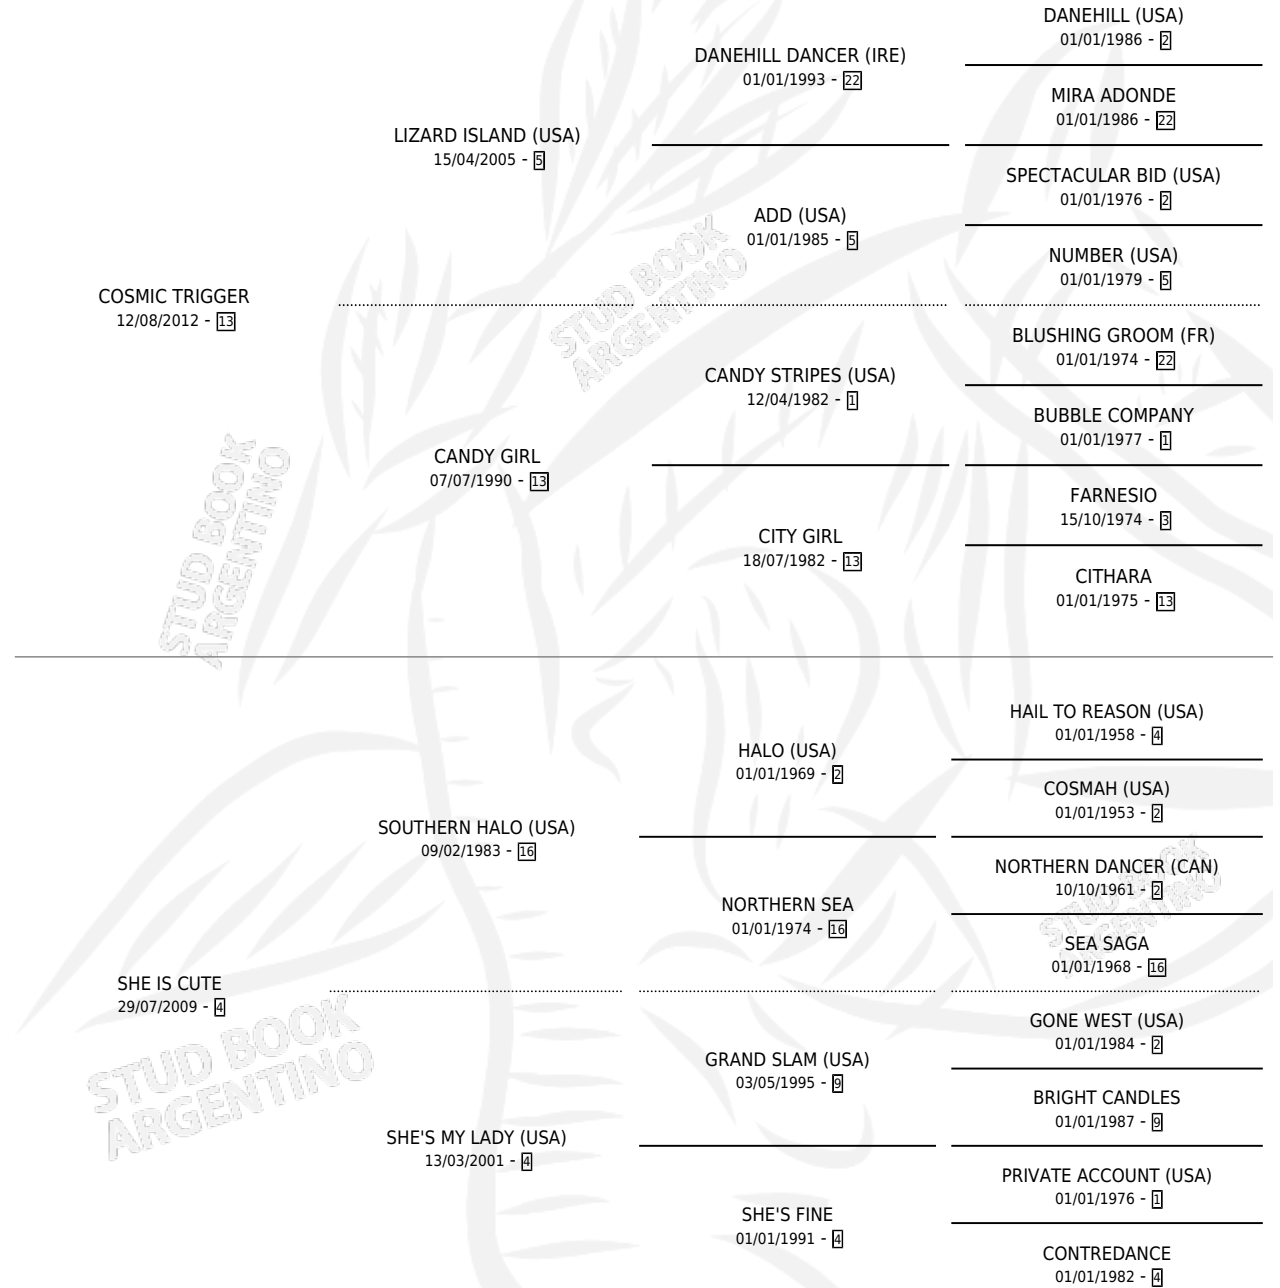

QUE PALMERA

por **COSMIC TRIGGER** y **SHE IS CUTE** por **SOUTHERN HALO (USA)**

Argentina · Hembra · Zaino · SP · 08/09/2019
Familia 4-r · Volumen 43

ESTADO

TIPIFICACIÓN SANGUÍNEA	X
TIPIFICACIÓN POR ADN	✓
PASAPORTE	✓
IDENTIFICACIÓN POR MICROCHIP	✓
REPRODUCTOR	✓

Lugar de nacimiento: La Esperanza
Criador: Marovi S.A.

PEDIGREE

CAMPAÑA

Solo carreras oficiales de Argentina

POR EDAD

EDAD	CC	1°	2°	3°	4°	5°	NP	CLC	CLG	CLCG1	CLGG1	IMPORTE	GANANCIA / CC
3 AÑOS	1	0	0	0	0	0	1	0	0	0	0	\$0	\$0
TOTALES	1	0	0	0	0	0	1	0	0	0	0	\$0	\$0
%		0.0%	0.0%	0.0%	0.0%	0.0%	100%	0.0%	0.0%	0.0%	0.0%		