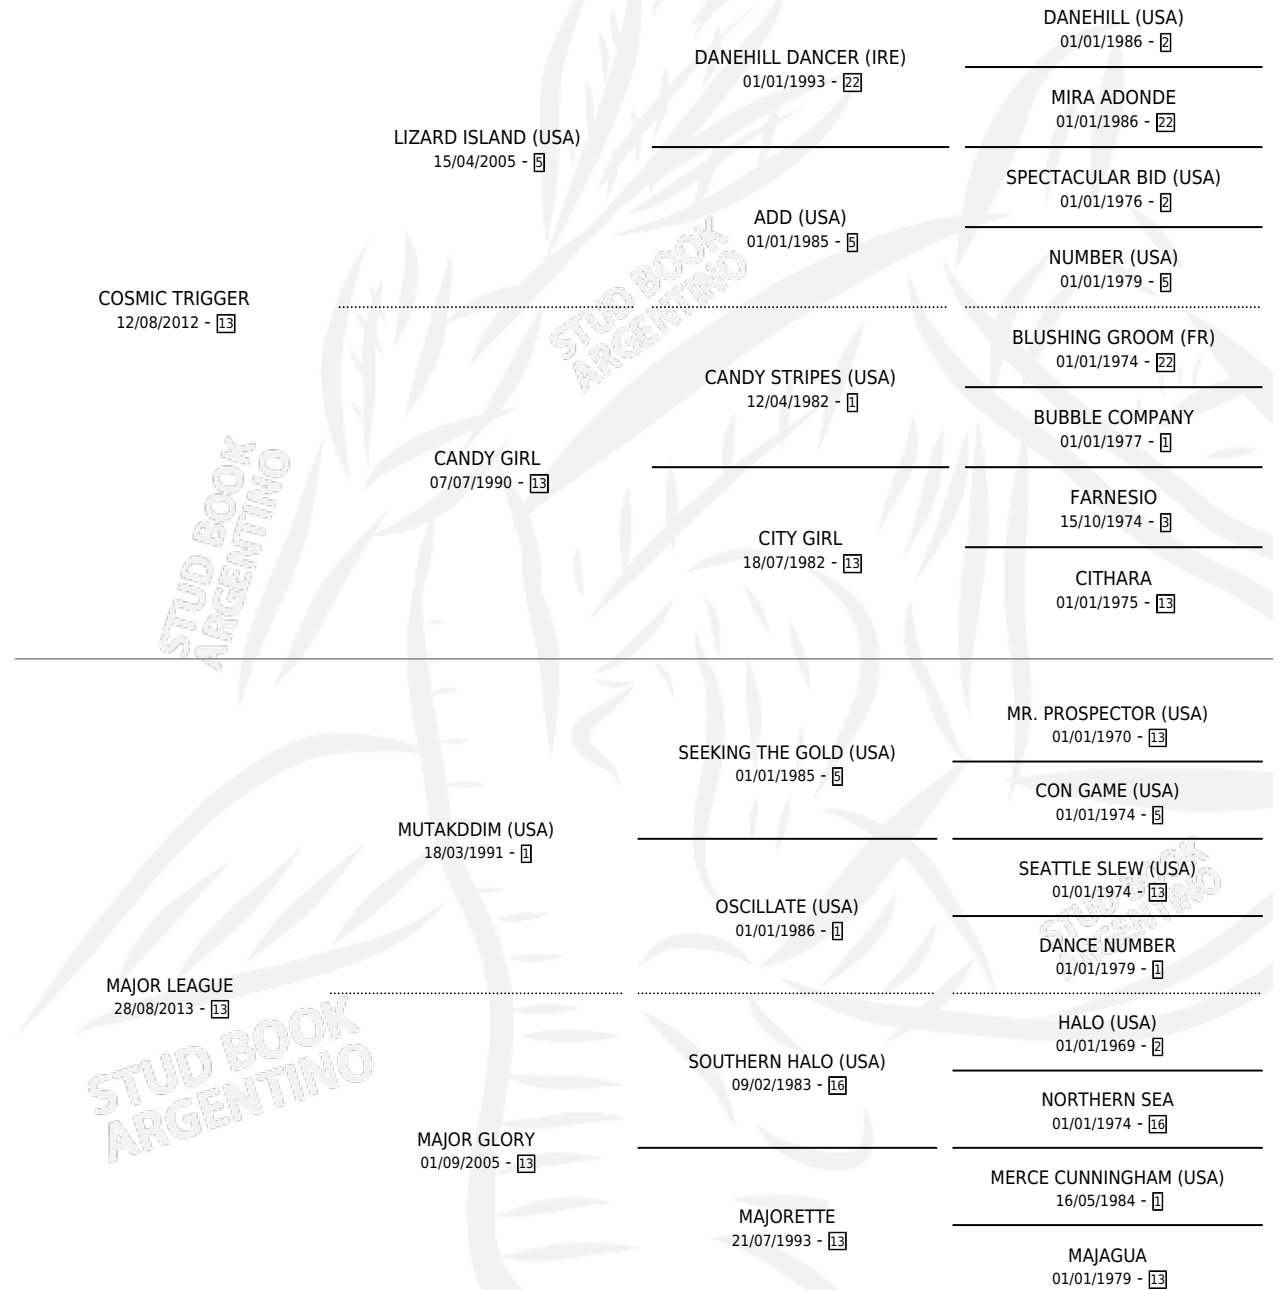

SOÑARE

por COSMIC TRIGGER y MAJOR LEAGUE por MUTAKDDIM (USA)

Argentina · Hembra · Alazan · SP · 11/09/2019
Familia 13-e · Volumen 43

ESTADO

TIPIFICACIÓN SANGUÍNEA	X
TIPIFICACIÓN POR ADN	✓
PASAPORTE	✓
IDENTIFICACIÓN POR MICROCHIP	✓
REPRODUCTOR	X

Lugar de nacimiento: La Esperanza
Criador: Marovi S.A.

PEDIGREE

SOÑARE

Datos oficiales del Stud Book Argentino

Documento generado el 26/04/2026

studbook.org.ar