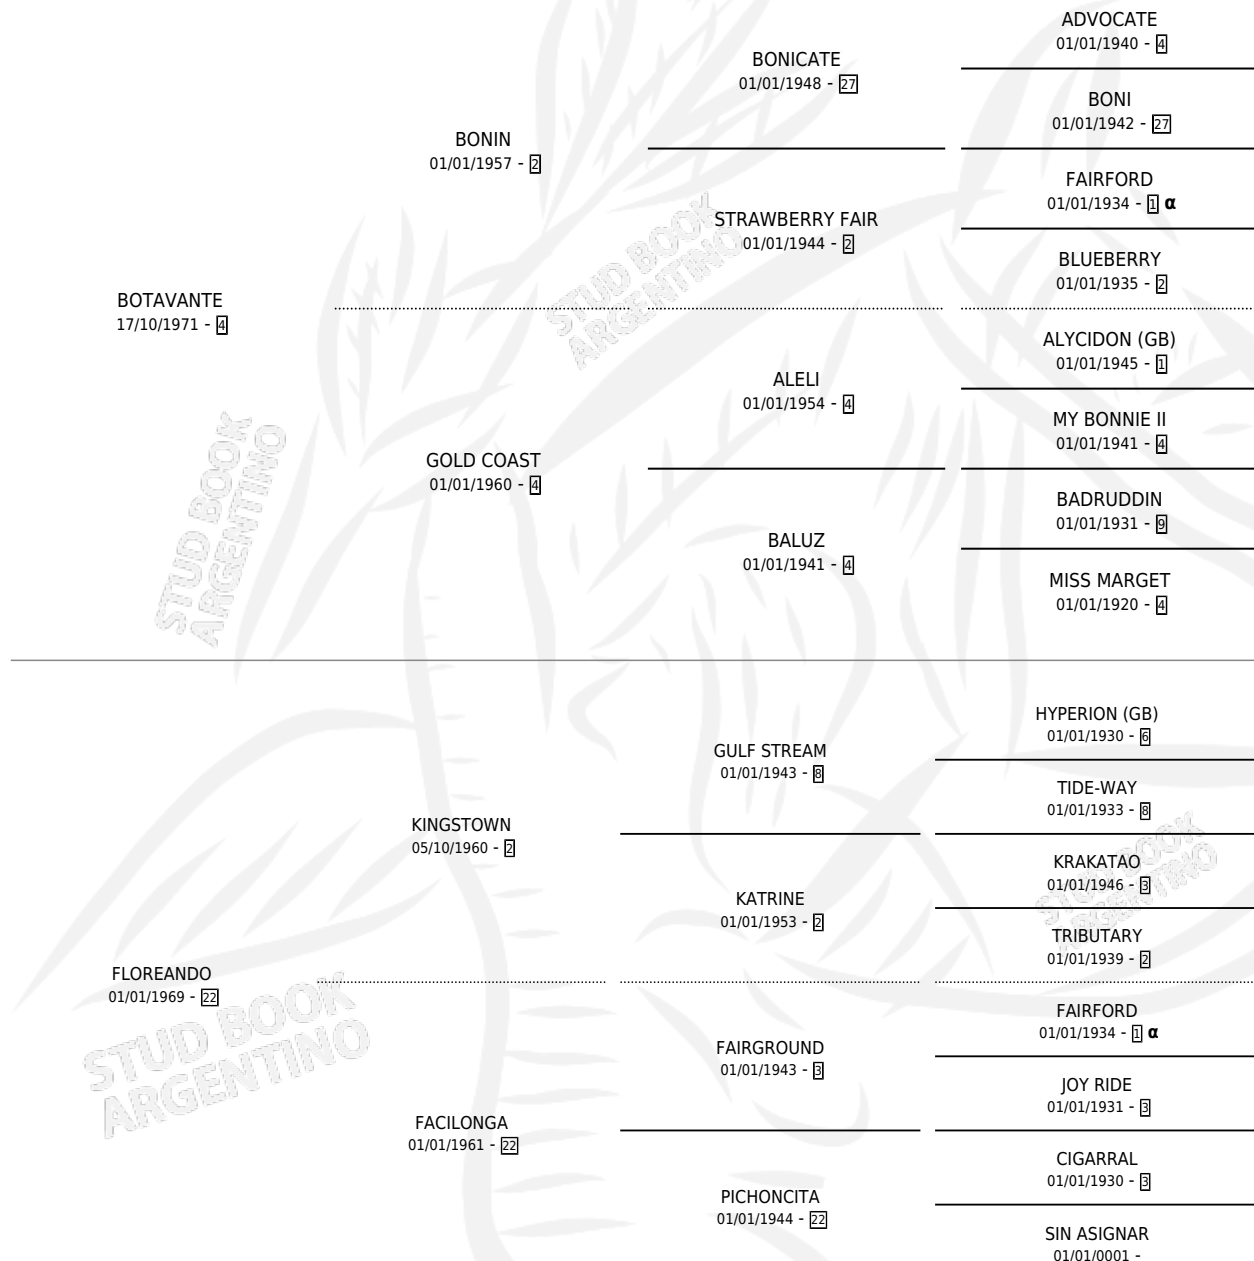

ARAI

por **BOTAVANTE** y **FLOREANDO** por **KINGSTOWN**

Argentina · Hembra · Alazan Tostado · SP · 01/01/1977
Familia 22 · Volumen 29

ESTADO

TIPIFICACIÓN SANGUÍNEA	X
TIPIFICACIÓN POR ADN	X
PASAPORTE	X
IDENTIFICACIÓN POR MICROCHIP	X
REPRODUCTOR	✓

Lugar de nacimiento: Campo particular

Criador: Sin dato

~

HIJOS

	MACHOS	HEMBRAS
1 NACIERON	0	1
1 CORRIERON	0	1

SIN ACTUACIONES

PEDIGREE

INBREEDING : α

CAMPAÑA

Solo carreras oficiales de Argentina

POR EDAD

EDAD	CC	1°	2°	3°	4°	5°	NP	CLC	CLG	CLCG1	CLGG1	IMPORTE	GANANCIA / CC
4 AÑOS	1	1	0	0	0	0	0	0	0	0	0	\$0	\$0
5 AÑOS	1	1	0	0	0	0	0	0	0	0	0	\$0	\$0
TOTALES	2	2	0	0	0	0	0	0	0	0	0	\$0	\$0
%		100%	0.0%	0.0%	0.0%	0.0%	0.0%	0.0%	0.0%	0.0%	0.0%		

SERVICIOS

Servicios **7** / Nacimientos **1** / Efectividad **14.29%**

PADRILLO	PRODUCTO	CRIADOR	1ER SERVICIO	ÚLTIMO SERVICIO
BLUE DEVIL	∅		29/09/1991	08/10/1991
BLUE DEVIL	∅		01/12/1988	01/12/1988
BLUE DEVIL	∅		12/10/1987	09/12/1987
BLUE DEVIL	∅		11/09/1986	27/12/1986
BLUE DEVIL	∅		27/11/1985	07/12/1985
EL NEVADO	∅			
BLUE DEVIL	BLUE LEALTAD (H ZD, 19/11/1985)	SIN DATO		