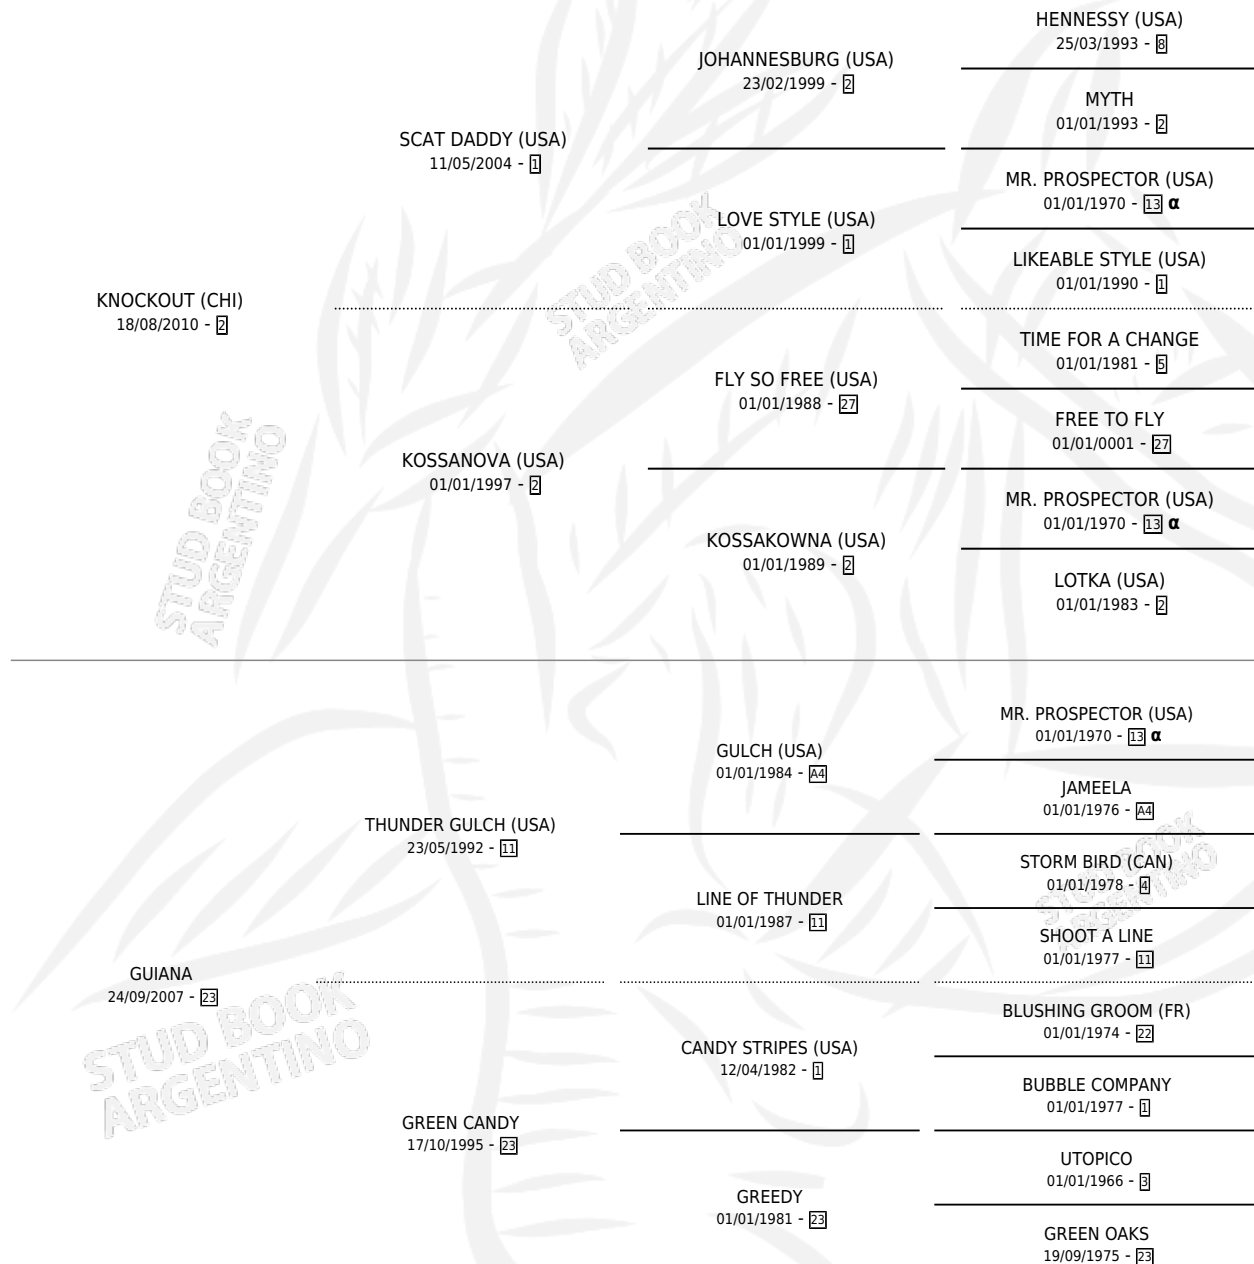

# GUAYABA

por **KNOCKOUT (CHI)** y **GUIANA** por **THUNDER GULCH (USA)**

Argentina · Hembra · Zaino · SP · 05/09/2019  
Familia 23-a · Volumen 43

## ESTADO

TIPIFICACIÓN SANGUÍNEA	X
TIPIFICACIÓN POR ADN	✓
PASAPORTE	✓
IDENTIFICACIÓN POR MICROCHIP	✓
REPRODUCTOR	X

**Lugar de nacimiento:** Don Yayo  
**Criador:** Solveyra Eduardo Alfredo

## PEDIGREE

INBREEDING :  $\alpha$