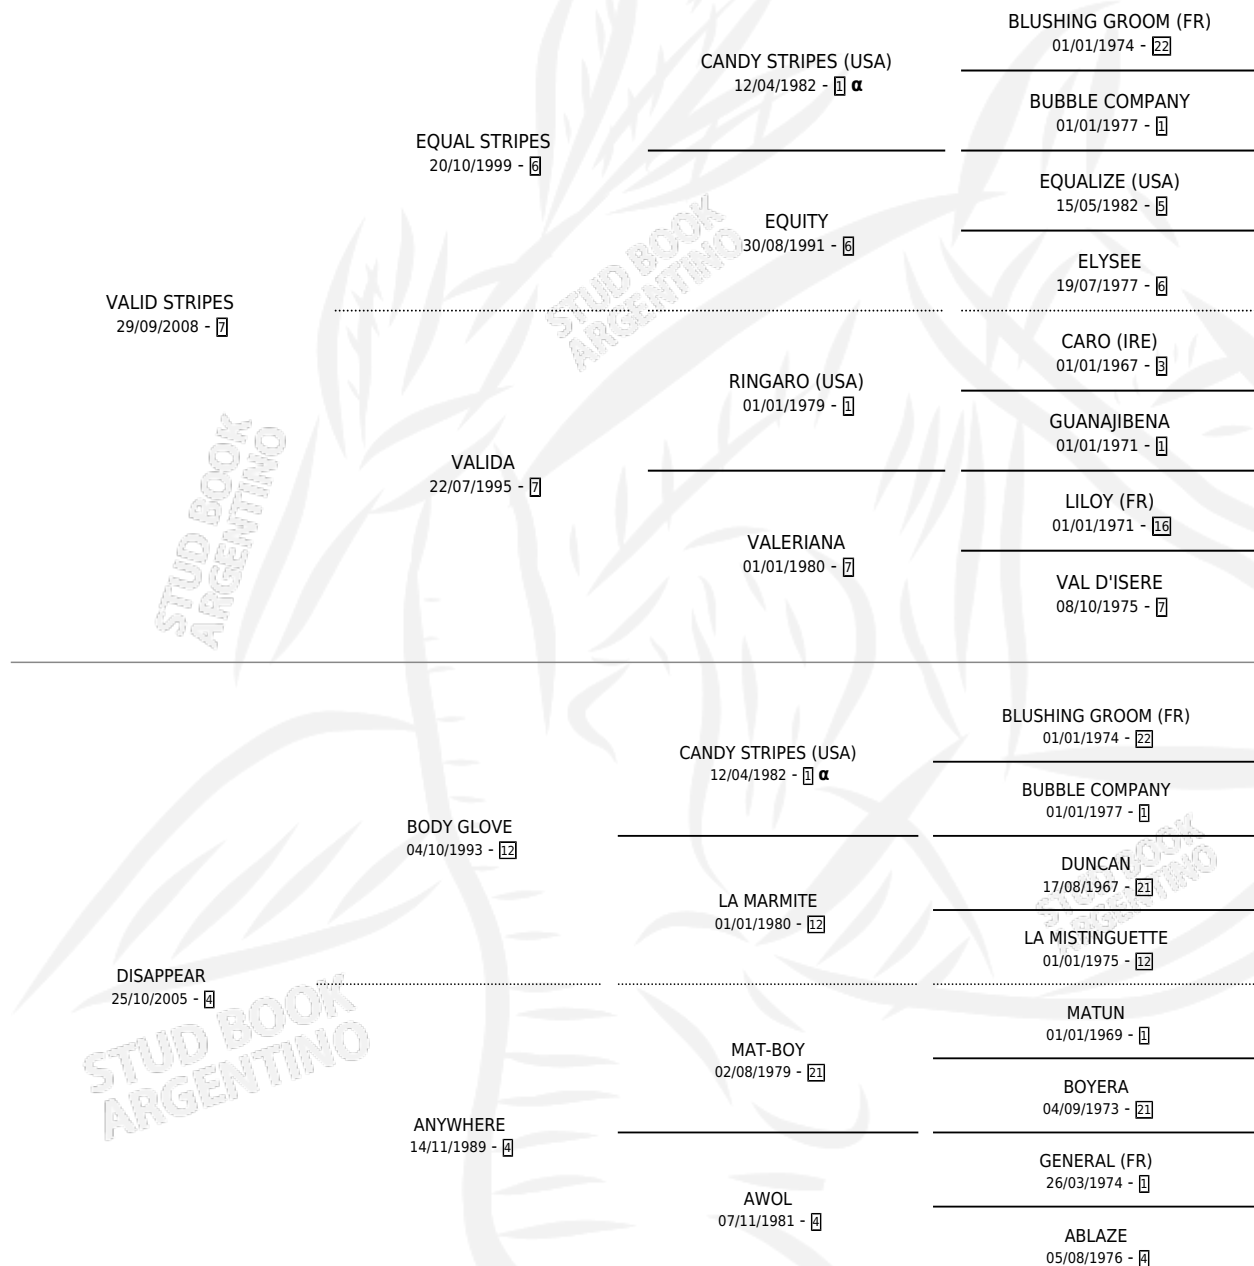

DISMISS

por **VALID STRIPES** y **DISAPPEAR** por **BODY GLOVE**

Argentina · Hembra · Alazan · SP · 24/09/2019
Familia 4-c · Volumen 43

ESTADO

TIPIFICACIÓN SANGUÍNEA	X
TIPIFICACIÓN POR ADN	✓
PASAPORTE	✓
IDENTIFICACIÓN POR MICROCHIP	✓
REPRODUCTOR	X

Lugar de nacimiento: Don Yayo
Criador: Solveyra Eduardo Alfredo

PEDIGREE

INBREEDING : α

DISMISS

Datos oficiales del Stud Book Argentino

Documento generado el 02/05/2026

studbook.org.ar