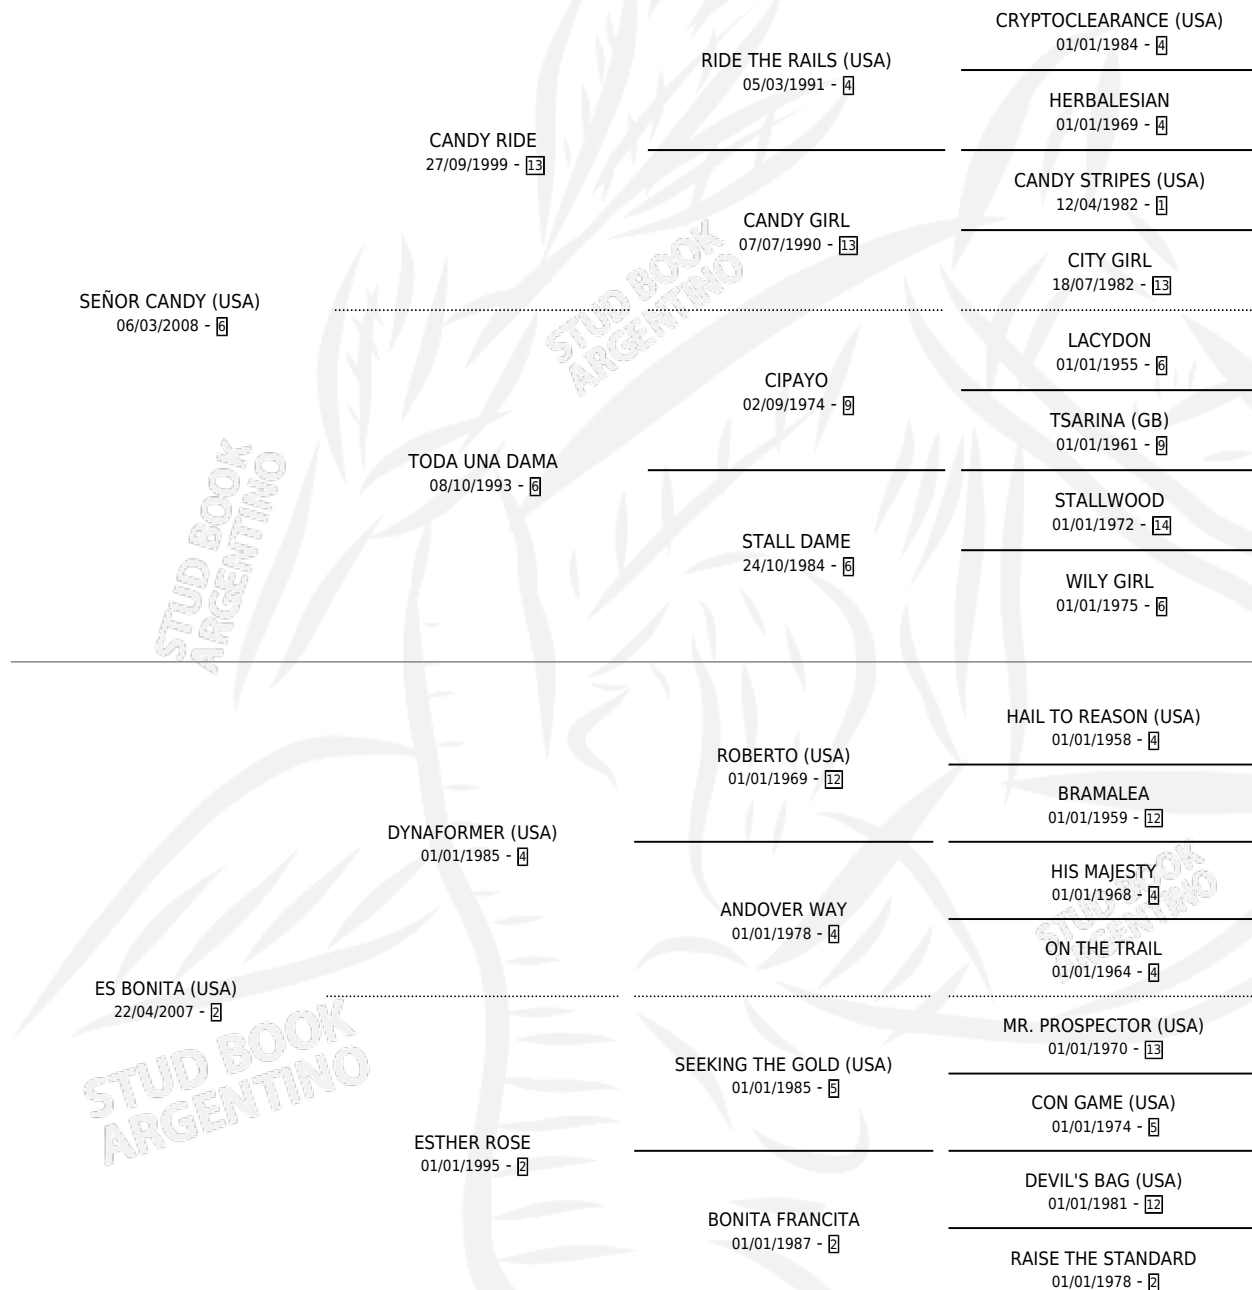

EL ERNESTO

por SEÑOR CANDY (USA) y ES BONITA (USA) por
DYNAFORMER (USA)

Argentina · Macho · Zaino · SP · 22/09/2019
Familia 2-d · Volumen 43

ESTADO

TIPIFICACIÓN SANGUÍNEA	X
TIPIFICACIÓN POR ADN	✓
PASAPORTE	✓
IDENTIFICACIÓN POR MICROCHIP	✓
REPRODUCTOR	X

Lugar de nacimiento: La Pasion
Criador: La Pasion

PEDIGREE