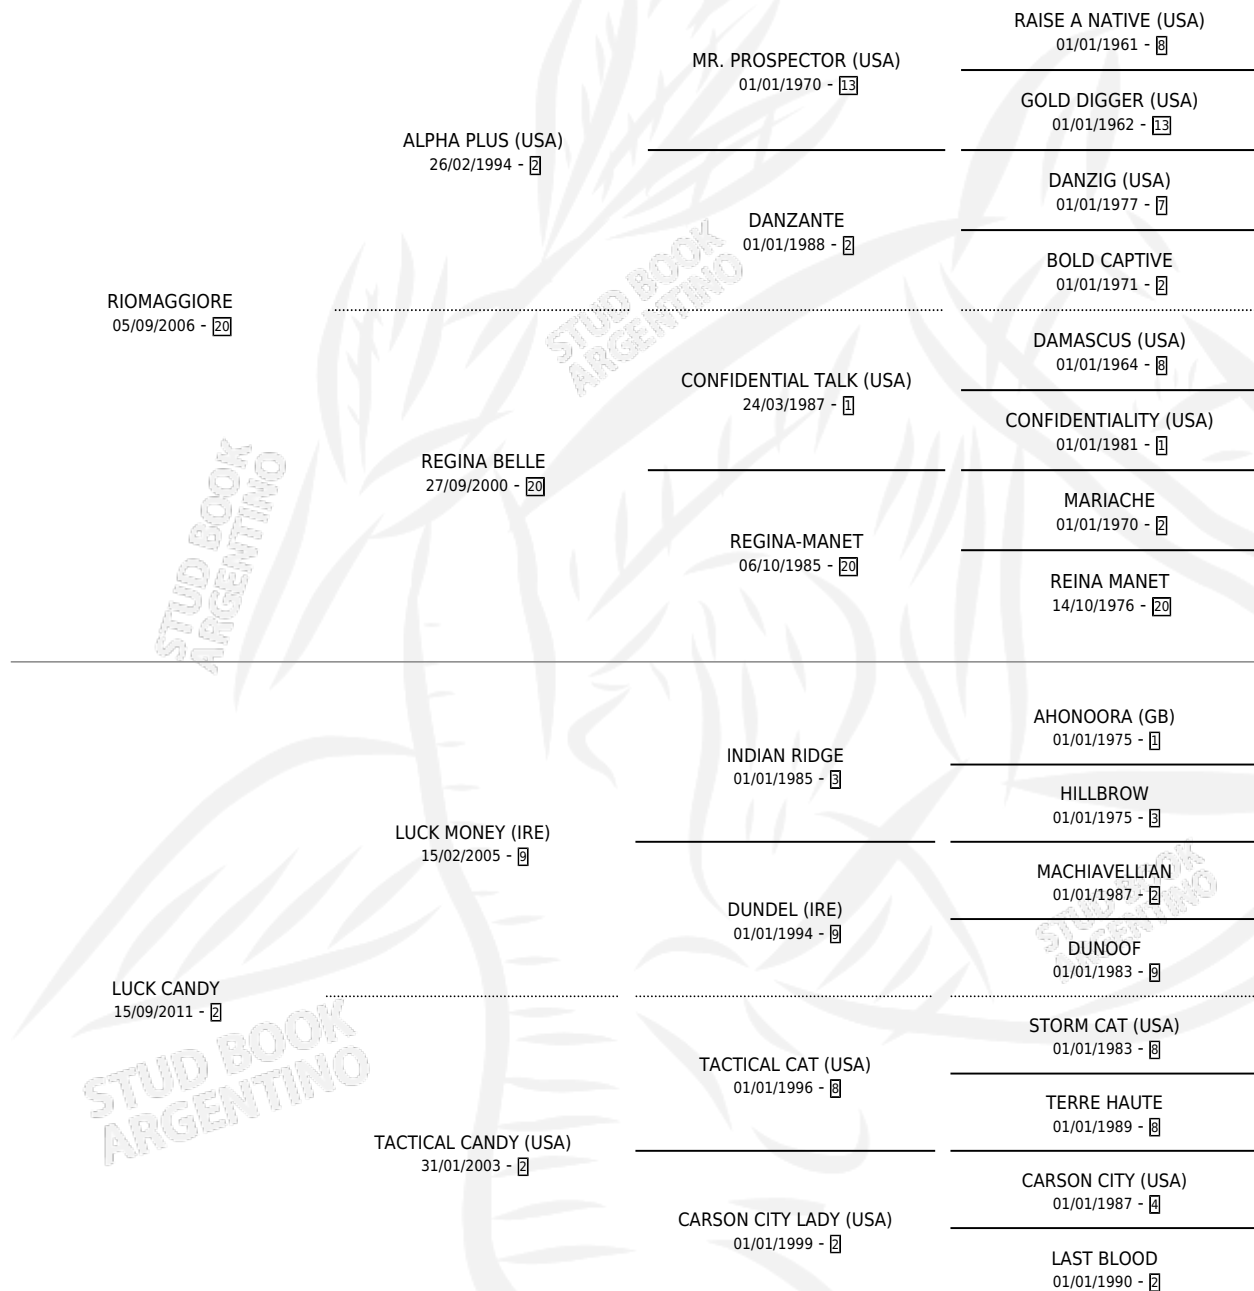

LUCERITO CANDY

por RIOMAGGIORE y LUCK CANDY por LUCK MONEY (IRE)

Argentina · Macho · Tordillo · SP · 14/09/2019
Familia 2-o · Volumen 43

ESTADO

TIPIFICACIÓN SANGUÍNEA	X
TIPIFICACIÓN POR ADN	✓
PASAPORTE	✓
IDENTIFICACIÓN POR MICROCHIP	✓
REPRODUCTOR	X

Lugar de nacimiento: El Entrerriano
Criador: Enriquez Sergio Alejandro

PEDIGREE