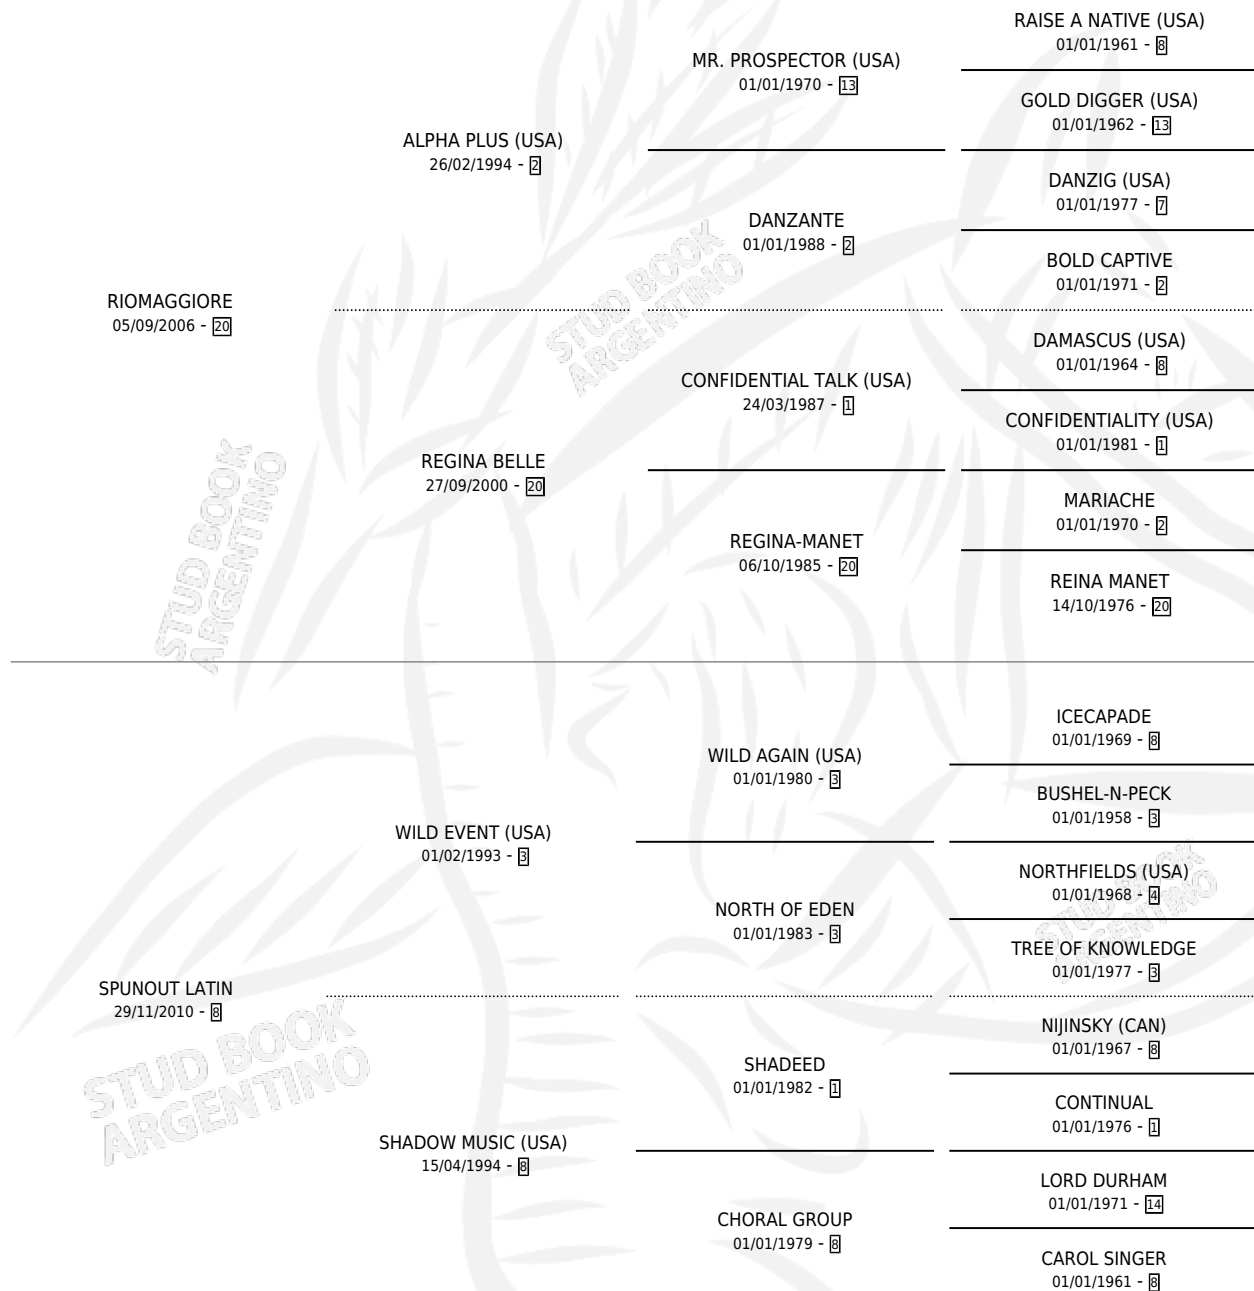

RIO LATINA

por RIOMAGGIORE y SPUNOUT LATIN por WILD EVENT
(USA)

Argentina · Hembra · Zaino · SP · 29/08/2019
Familia 8-f · Volumen 43

ESTADO

| | |
|------------------------------|---|
| TIPIFICACIÓN SANGUÍNEA | X |
| TIPIFICACIÓN POR ADN | X |
| PASAPORTE | X |
| IDENTIFICACIÓN POR MICROCHIP | X |
| REPRODUCTOR | X |

Lugar de nacimiento: El Entrerriano
Criador: Enriquez Sergio Alejandro

PEDIGREE

RIO LATINA

Datos oficiales del Stud Book Argentino

Documento generado el 14/05/2026

studbook.org.ar