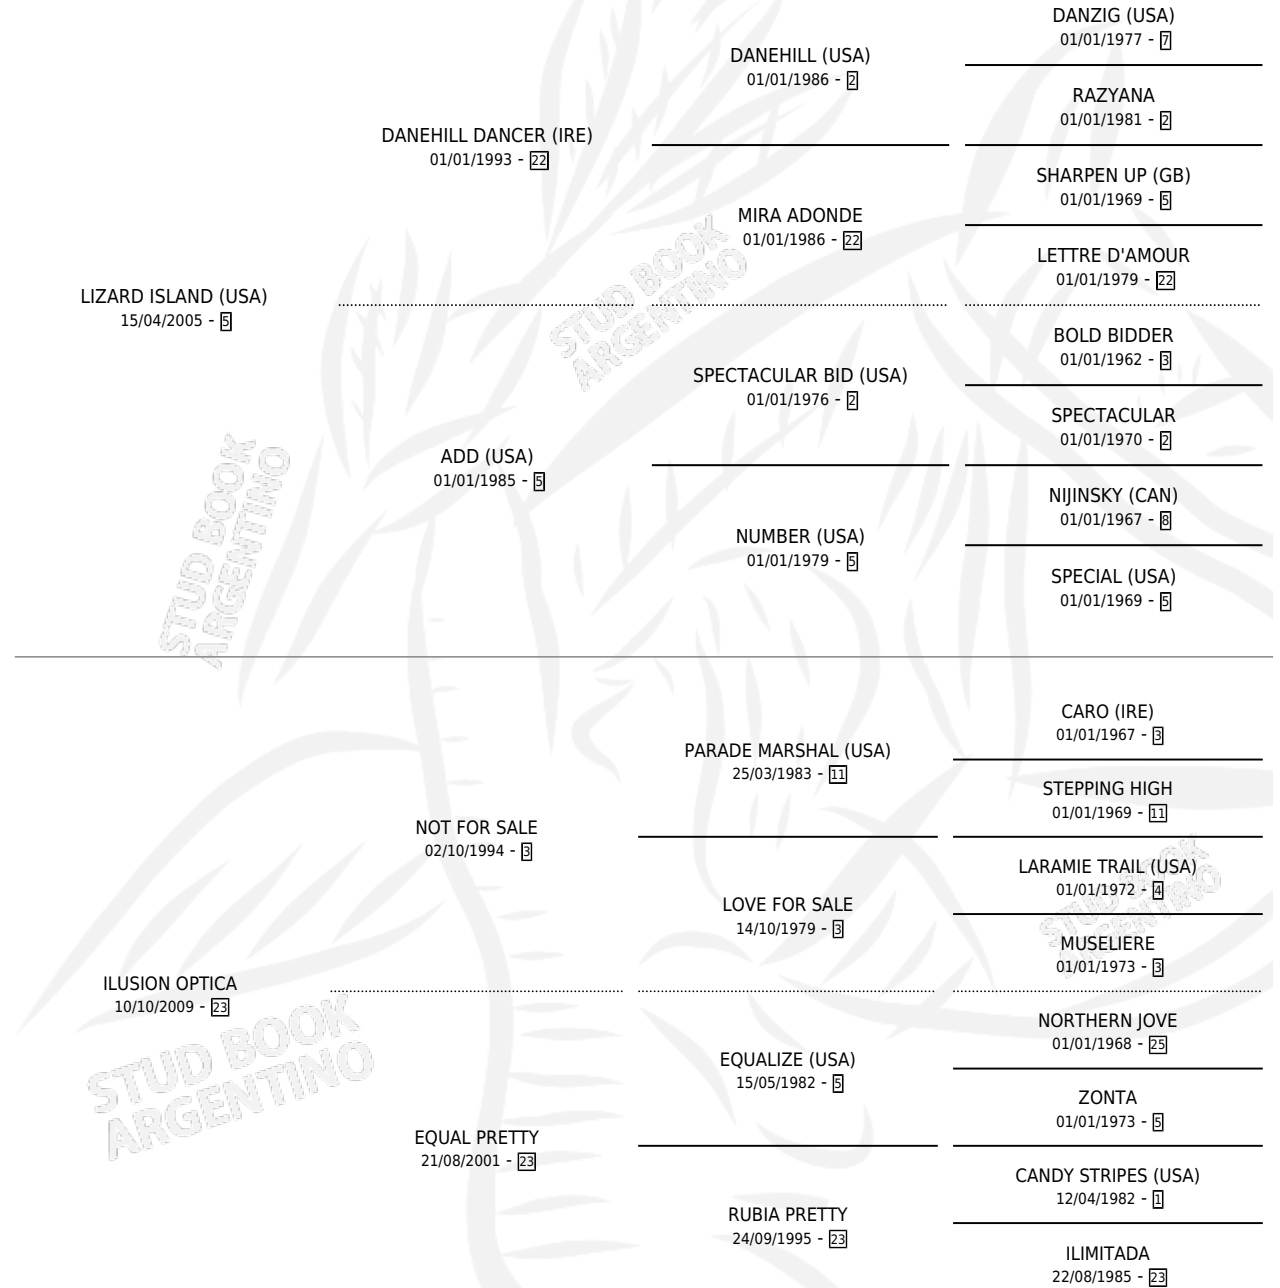

ILUMINADA CARTA

por LIZARD ISLAND (USA) y ILUSION OPTICA por NOT FOR SALE

Argentina · Hembra · Alazan · SP · 12/09/2019
Familia 23-a · Volumen 43

ESTADO

TIPIFICACIÓN SANGUÍNEA	X
TIPIFICACIÓN POR ADN	✓
PASAPORTE	✓
IDENTIFICACIÓN POR MICROCHIP	✓
REPRODUCTOR	X

Lugar de nacimiento: La Pasion
Criador: La Pasion

PEDIGREE

CAMPAÑA

Solo carreras oficiales de Argentina

POR EDAD

EDAD	CC	1°	2°	3°	4°	5°	NP	CLC	CLG	CLCG1	CLGG1	IMPORTE	GANANCIA / CC
3 AÑOS	2	1	0	0	0	0	1	0	0	0	0	\$1,050,000	\$525,000
4 AÑOS	3	0	2	0	1	0	0	0	0	0	0	\$880,000	\$293,333
TOTALES	5	1	2	0	1	0	1	0	0	0	0	\$1,930,000	\$386,000
%		20.0%	40.0%	0.0%	20.0%	0.0%	20.0%	0.0%	0.0%	0.0%	0.0%		