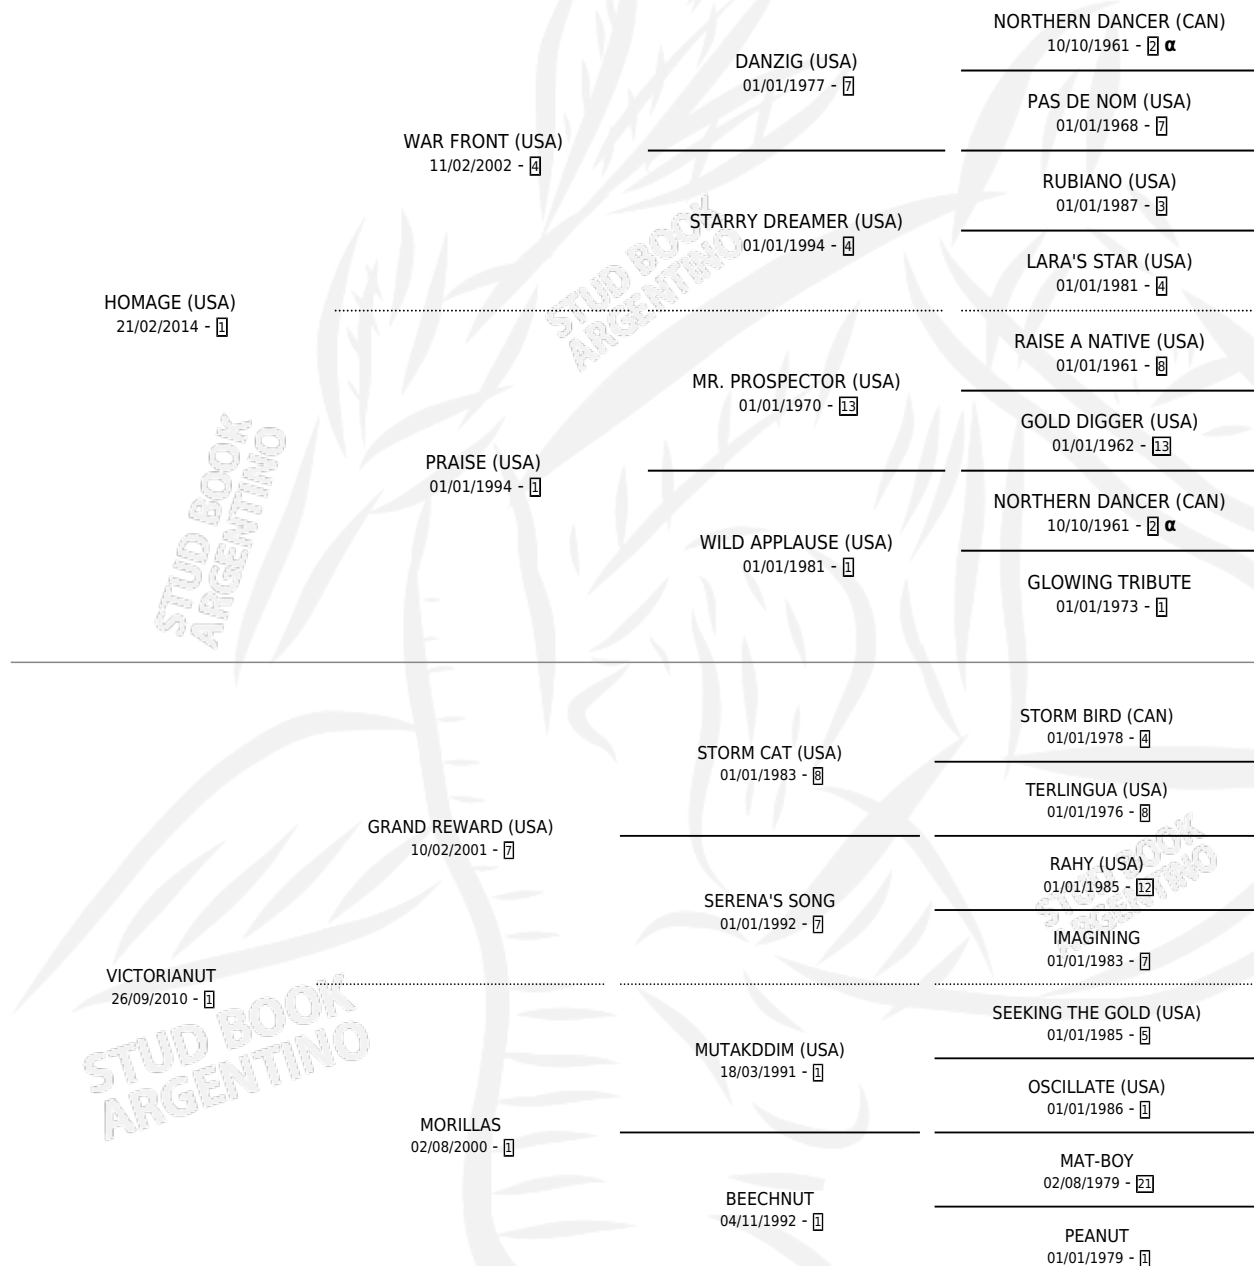

TRIBUTE TO NUT

por **HOMAGE (USA)** y **VICTORIANUT** por **GRAND REWARD (USA)**

Argentina · Macho · Zaino · SP · 22/09/2019
Familia 1-m · Volumen 43

ESTADO

TIPIFICACIÓN SANGUÍNEA	X
TIPIFICACIÓN POR ADN	✓
PASAPORTE	✓
IDENTIFICACIÓN POR MICROCHIP	✓
REPRODUCTOR	X

Lugar de nacimiento: Don Yeye
Criador: Don Yeye

PEDIGREE

INBREEDING : α