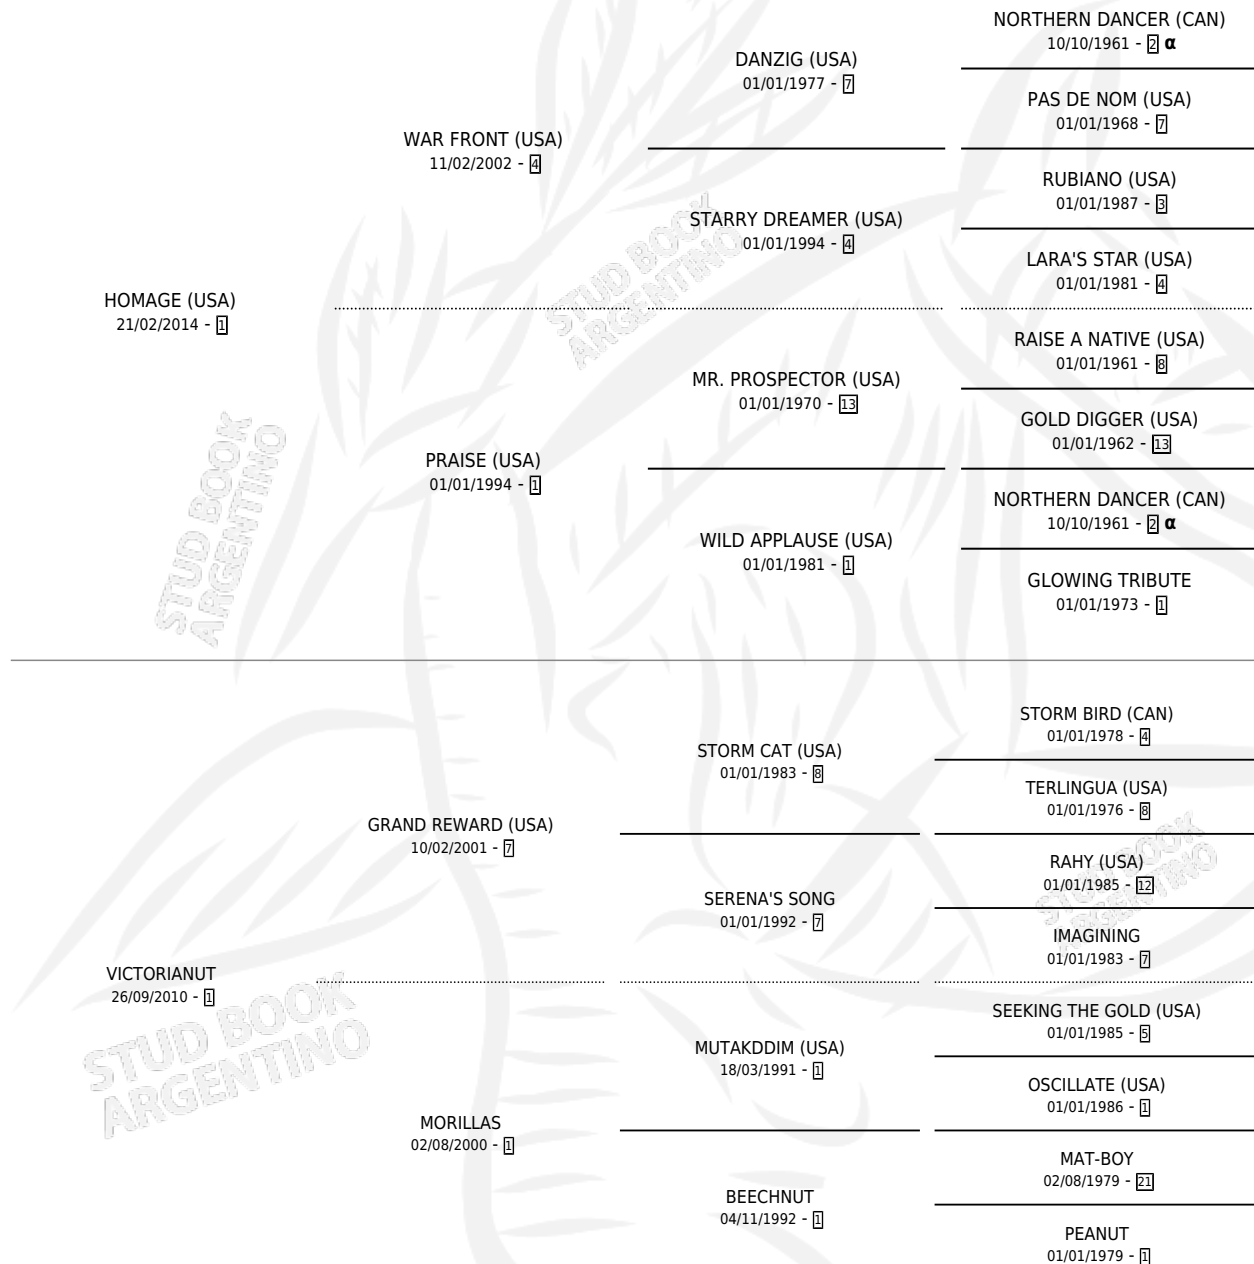

TRIBUTE TO NUT

por **HOMAGE (USA)** y **VICTORIANUT** por **GRAND REWARD (USA)**

Argentina · Macho · Zaino · SP · 22/09/2019
Familia 1-m · Volumen 43

ESTADO

TIPIFICACIÓN SANGUÍNEA	X
TIPIFICACIÓN POR ADN	✓
PASAPORTE	✓
IDENTIFICACIÓN POR MICROCHIP	✓
REPRODUCTOR	X

Lugar de nacimiento: Don Yeye
Criador: Don Yeye

PEDIGREE

INBREEDING : α

CAMPAÑA

Solo carreras oficiales de Argentina

POR EDAD

EDAD	CC	1°	2°	3°	4°	5°	NP	CLC	CLG	CLCG1	CLGG1	IMPORTE	GANANCIA / CC
3 AÑOS	2	0	0	0	0	0	2	0	0	0	0	\$0	\$0
4 AÑOS	4	0	0	0	1	1	2	0	0	0	0	\$180,110	\$45,028
TOTALES	6	0	0	0	1	1	4	0	0	0	0	\$180,110	\$30,018
%		0.0%	0.0%	0.0%	16.7%	16.7%	66.7%	0.0%	0.0%	0.0%	0.0%		

No placés en La Plata, Palermo y San Isidro en 6 carreras disputadas.

POR DISTANCIA

HIPODROMO	CC	1°	2°	3°	4°	5°	NP	CLC	CLG	CLCG1	CLGG1	IMPORTE
LA PLATA	1	0	0	0	1	0	0	0	0	0	0	\$110,110
1200 MTS	1	0	0	0	1	0	0	0	0	0	0	\$110,110
PALERMO	2	0	0	0	0	1	1	0	0	0	0	\$70,000
2000 MTS	1	0	0	0	0	0	1	0	0	0	0	\$30,000
1600 MTS	1	0	0	0	0	1	0	0	0	0	0	\$40,000
SAN ISIDRO	3	0	0	0	0	0	3	0	0	0	0	\$0
1600 MTS	3	0	0	0	0	0	3	0	0	0	0	\$0