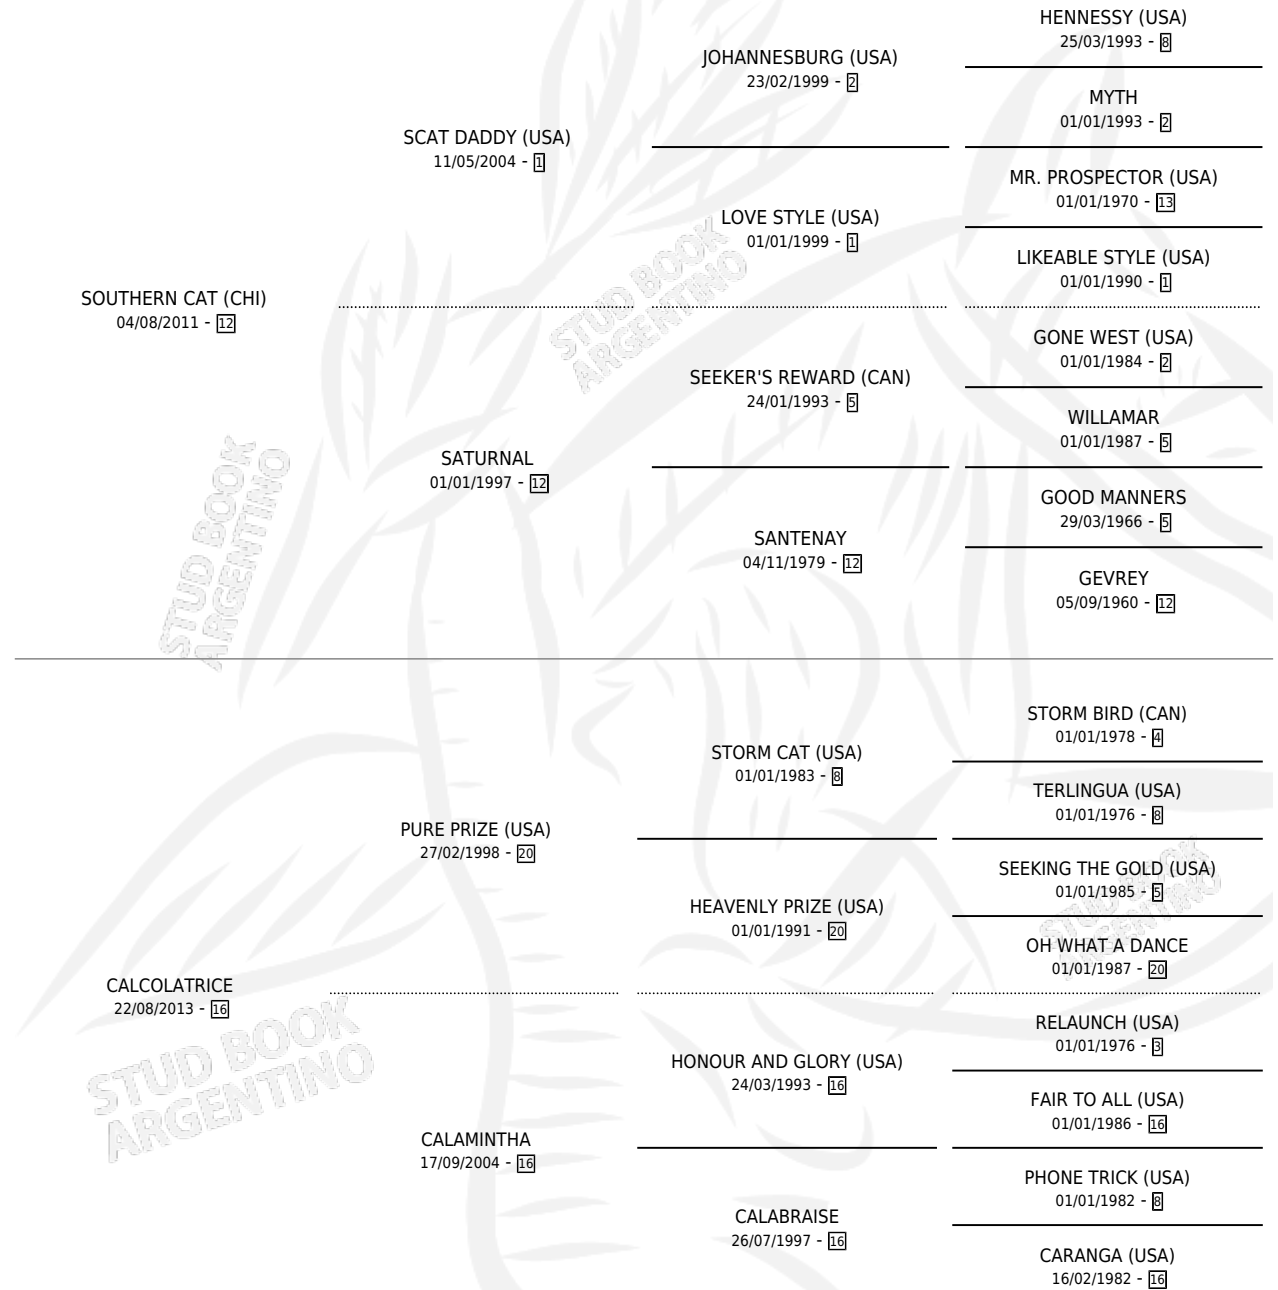

CALCULADOR

por SOUTHERN CAT (CHI) y CALCOLATRICE por PURE PRIZE (USA)

Argentina · Macho · Zaino · SP · 08/09/2019
Familia 16-a · Volumen 43

ESTADO

TIPIFICACIÓN SANGUÍNEA	X
TIPIFICACIÓN POR ADN	✓
PASAPORTE	✓
IDENTIFICACIÓN POR MICROCHIP	✓
REPRODUCTOR	X

Lugar de nacimiento: San Benito
Criador: Avilez Salas Oswaldo Antonio

PEDIGREE

CAMPAÑA

Solo carreras oficiales de Argentina

POR EDAD

EDAD	CC	1°	2°	3°	4°	5°	NP	CLC	CLG	CLCG1	CLGG1	IMPORTE	GANANCIA / CC
3 AÑOS	2	0	0	0	0	0	2	0	0	0	0	\$0	\$0
4 AÑOS	2	0	0	0	1	0	1	0	0	0	0	\$84,700	\$42,350
TOTALES	4	0	0	0	1	0	3	0	0	0	0	\$84,700	\$21,175
%		0.0%	0.0%	0.0%	25.0%	0.0%	75.0%	0.0%	0.0%	0.0%	0.0%		