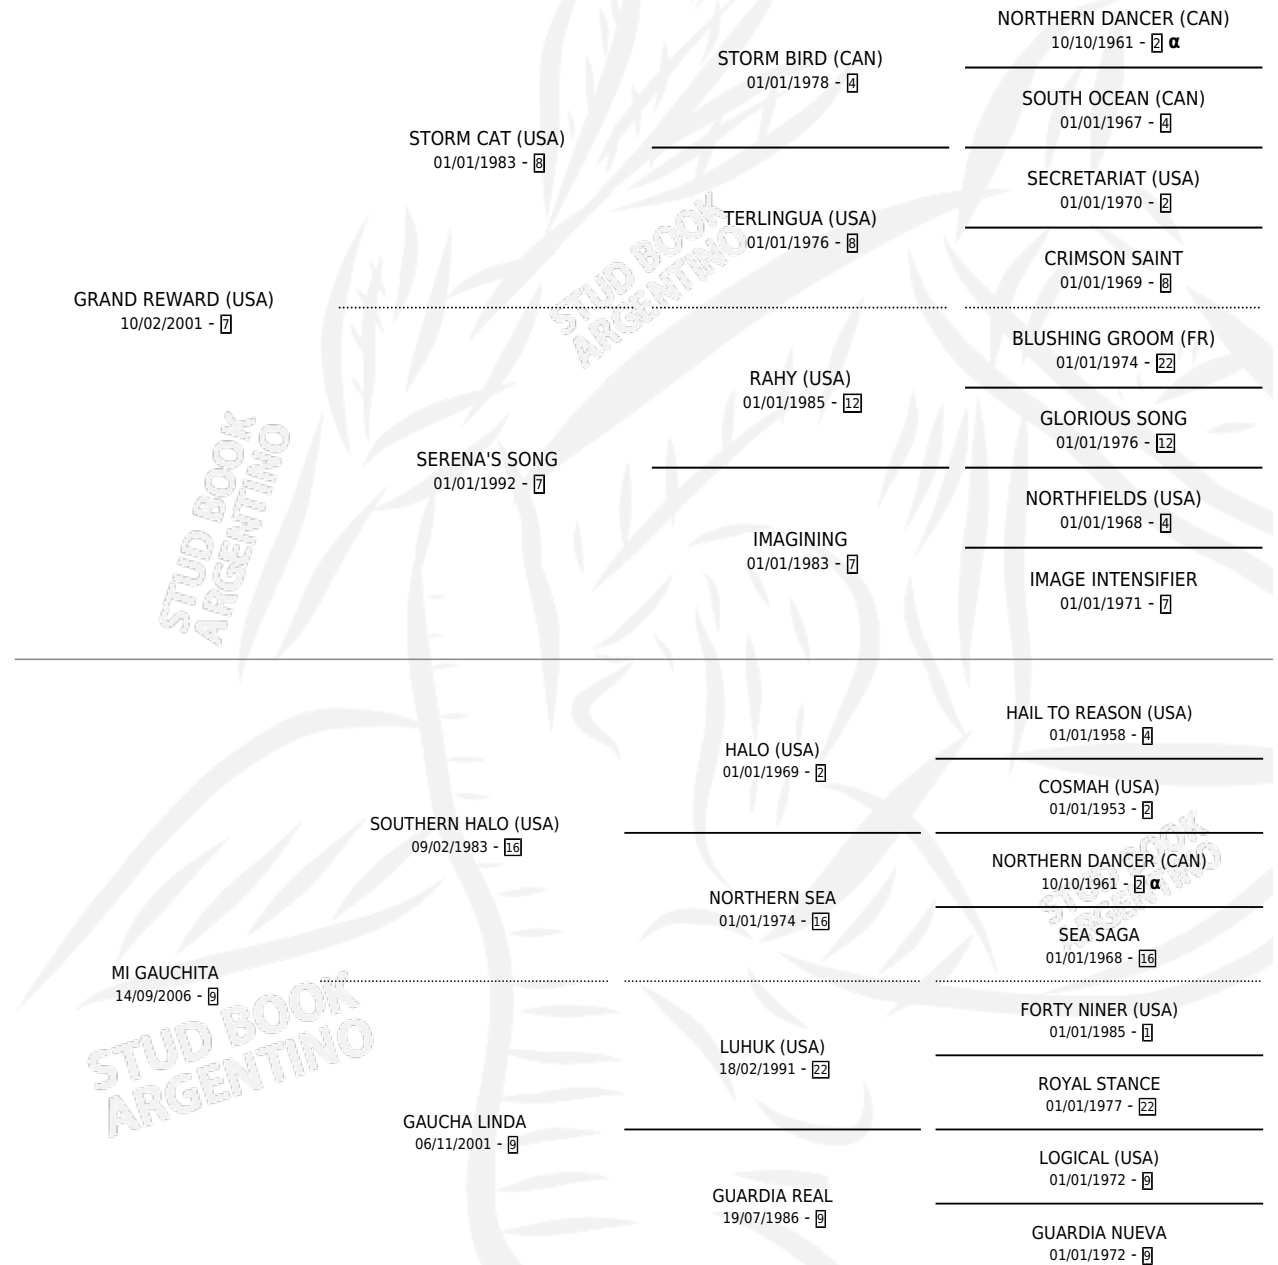

GAUCHO FIEL

por **GRAND REWARD (USA)** y **MI GAUCHITA** por **SOUTHERN HALO (USA)**

Argentina · Macho · Zaino · SP · 28/08/2019
Familia · Volumen 43

ESTADO

TIPIFICACIÓN SANGUÍNEA	X
TIPIFICACIÓN POR ADN	✓
PASAPORTE	✓
IDENTIFICACIÓN POR MICROCHIP	✓
REPRODUCTOR	X

Lugar de nacimiento: La Quebrada
Criador: La Quebrada

PEDIGREE

INBREEDING : α