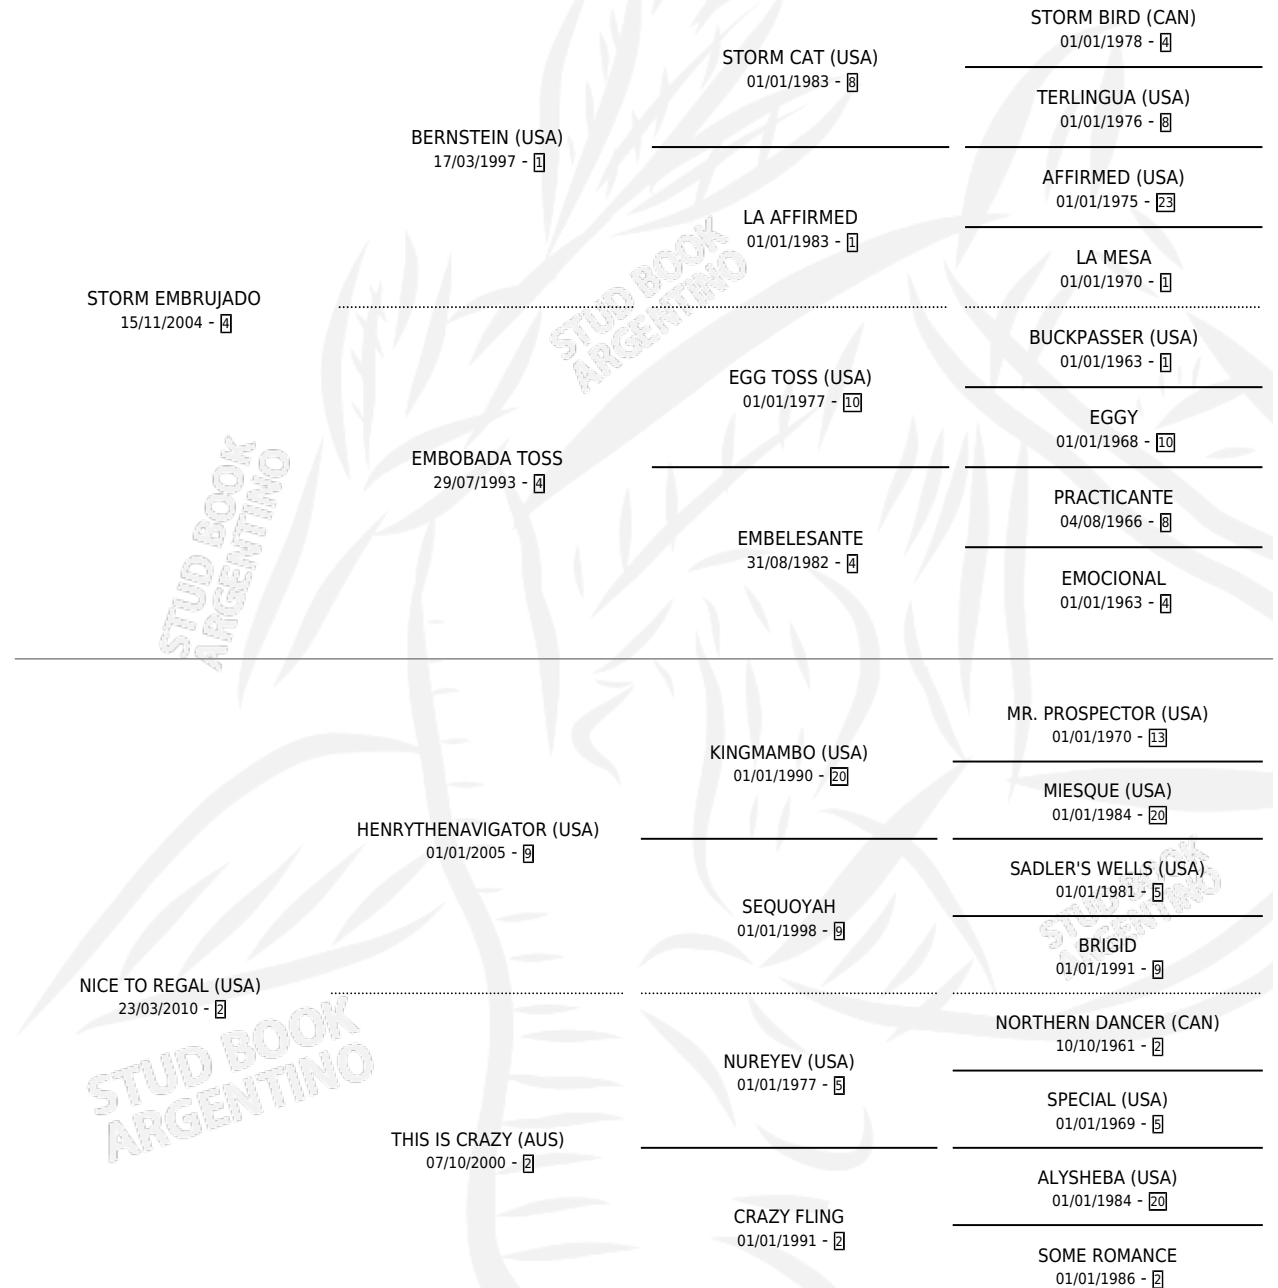

DONA NALIA

por **STORM EMBRUJADO** y **NICE TO REGAL (USA)** por
HENRYTHENAVIGATOR (USA)

Argentina · Hembra · Zaino · SP · 18/09/2019
Familia 2 · Volumen 43

ESTADO

TIPIFICACIÓN SANGUÍNEA	X
TIPIFICACIÓN POR ADN	✓
PASAPORTE	✓
IDENTIFICACIÓN POR MICROCHIP	✓
REPRODUCTOR	✓

Lugar de nacimiento: La Leyenda De Areco
Criador: Cuestion De Fe S.A.

~

HIJOS

	MACHOS	HEMBRAS
1 NACIERON	1	0
SIN ACTUACIONES		

PEDIGREE