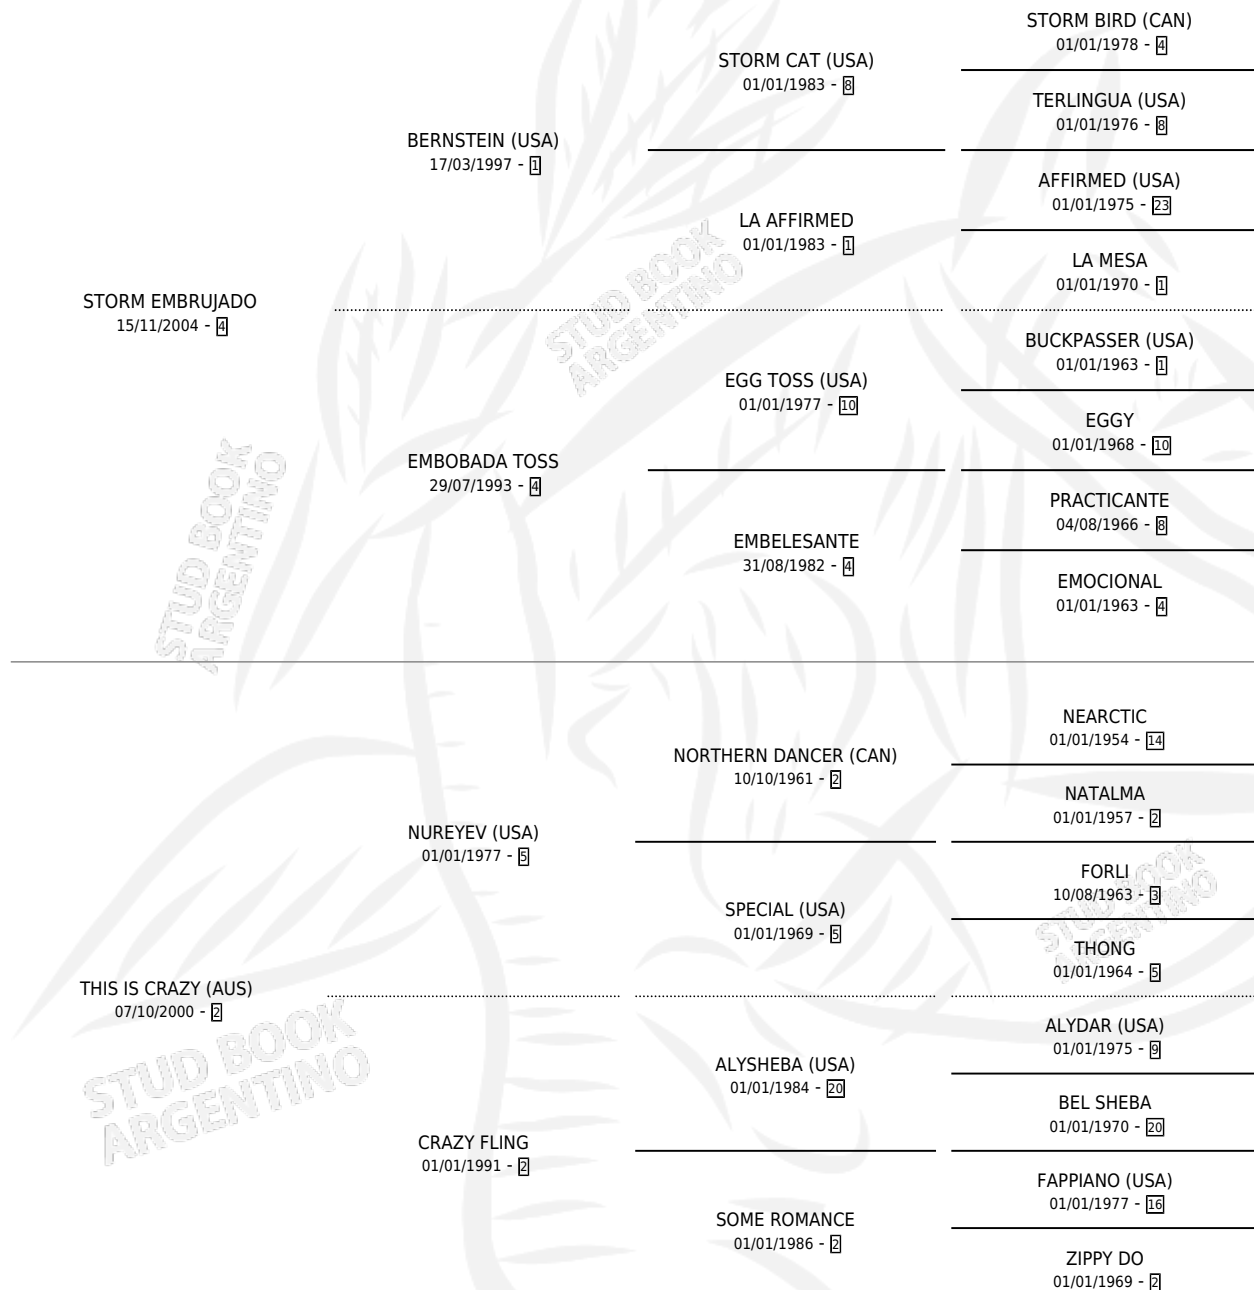

DOM EMBRUJO

por **STORM EMBRUJADO** y **THIS IS CRAZY (AUS)** por **NUREYEV (USA)**

Argentina · Macho · Zaino · SP · 23/09/2019
Familia 2 · Volumen 43

ESTADO

| | |
|------------------------------|---|
| TIPIFICACIÓN SANGUÍNEA | X |
| TIPIFICACIÓN POR ADN | ✓ |
| PASAPORTE | ✓ |
| IDENTIFICACIÓN POR MICROCHIP | ✓ |
| REPRODUCTOR | X |

Lugar de nacimiento: La Leyenda De Areco
Criador: Cuestion De Fe S.A.

PEDIGREE

CAMPAÑA

Solo carreras oficiales de Argentina

POR EDAD

| EDAD | CC | 1° | 2° | 3° | 4° | 5° | NP | CLC | CLG | CLCG1 | CLGG1 | IMPORTE | GANANCIA / CC |
|---------|----|-------|------|-------|-------|------|-------|------|------|-------|-------|-------------|---------------|
| 4 AÑOS | 7 | 0 | 0 | 0 | 3 | 0 | 4 | 0 | 0 | 0 | 0 | \$416,890 | \$59,556 |
| 5 AÑOS | 4 | 1 | 0 | 2 | 0 | 1 | 0 | 0 | 0 | 0 | 0 | \$3,000,000 | \$750,000 |
| 6 AÑOS | 1 | 1 | 0 | 0 | 0 | 0 | 0 | 0 | 0 | 0 | 0 | \$2,450,000 | \$2,450,000 |
| TOTALES | 12 | 2 | 0 | 2 | 3 | 1 | 4 | 0 | 0 | 0 | 0 | \$5,866,890 | \$488,908 |
| % | | 16.7% | 0.0% | 16.7% | 25.0% | 8.3% | 33.3% | 0.0% | 0.0% | 0.0% | 0.0% | | |