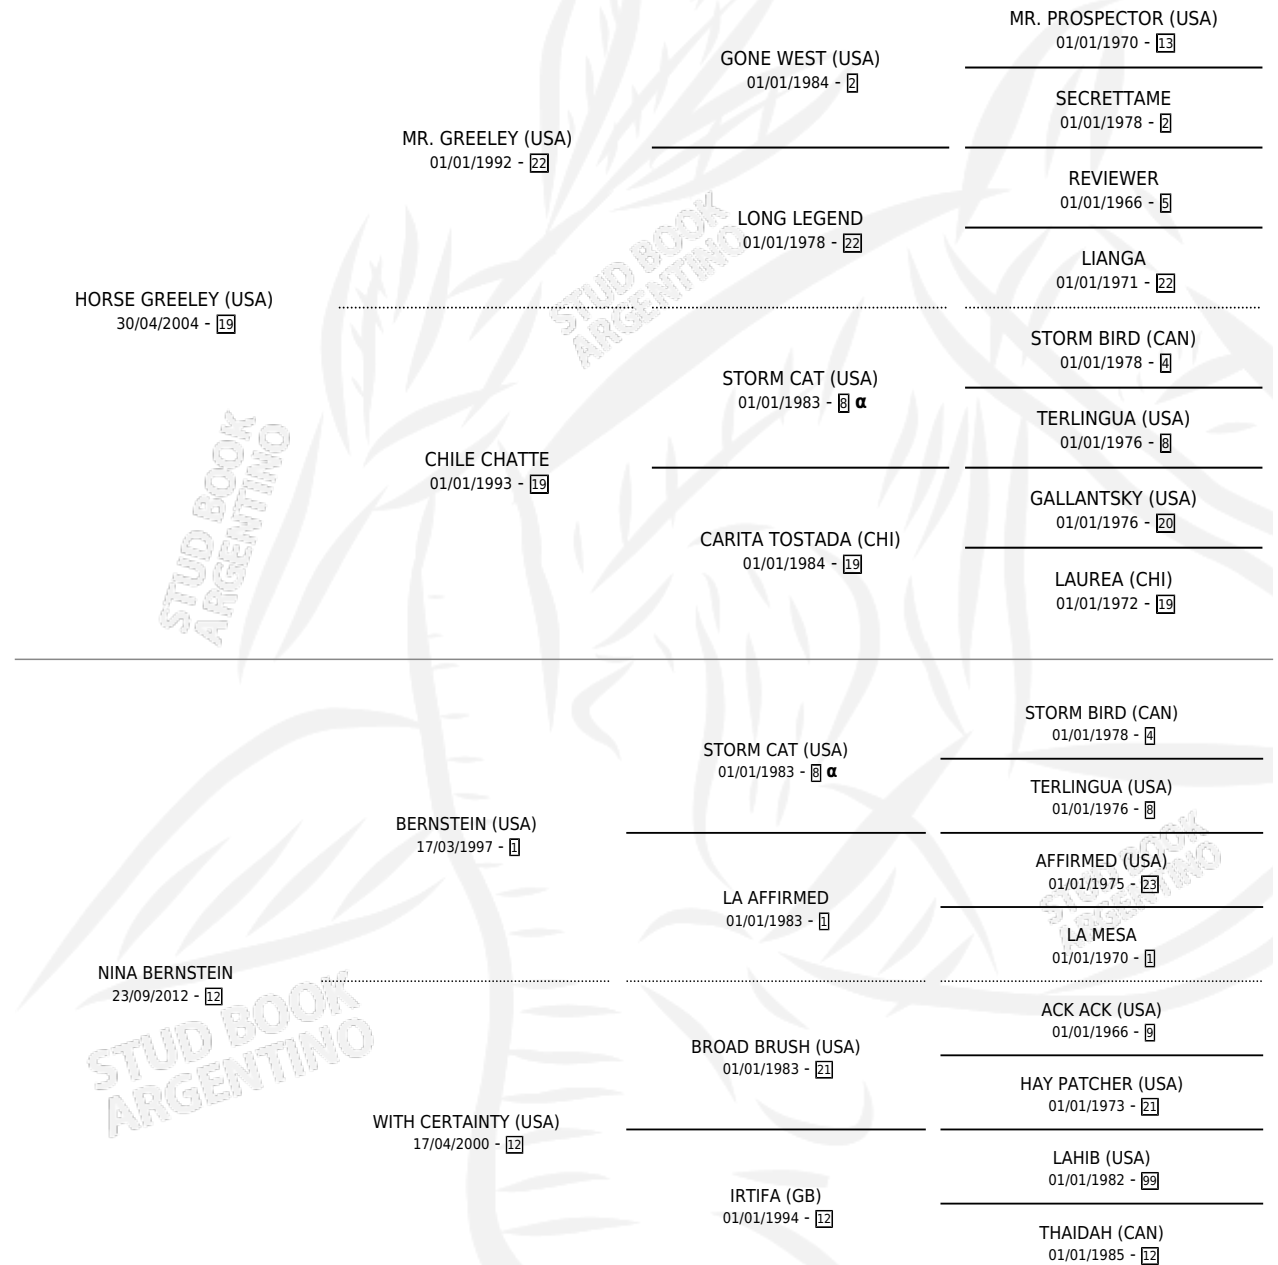

NINETTA

por **HORSE GREELEY (USA)** y **NINA BERNSTEIN** por **BERNSTEIN (USA)**

Argentina · Hembra · Alazan · SP · 31/07/2019
Familia 12-c · Volumen 43

ESTADO

TIPIFICACIÓN SANGUÍNEA	X
TIPIFICACIÓN POR ADN	✓
PASAPORTE	✓
IDENTIFICACIÓN POR MICROCHIP	✓
REPRODUCTOR	X

Lugar de nacimiento: La Leyenda De Areco

Criador: La Leyenda De Areco

PEDIGREE

INBREEDING : **α**

CAMPAÑA

Solo carreras oficiales de Argentina

POR EDAD

EDAD	CC	1°	2°	3°	4°	5°	NP	CLC	CLG	CLCG1	CLGG1	IMPORTE	GANANCIA / CC
2 AÑOS	7	1	4	0	0	1	1	4	0	1	0	\$3,115,500	\$445,071
TOTALES	7	1	4	0	0	1	1	4	0	1	0	\$3,115,500	\$445,071
%		14.3%	57.1%	0.0%	0.0%	14.3%	14.3%	57.1%	0.0%	25.0%	0.0%		

Ganadora en Palermo - \$3,115,500, a los 2 años, incluso 2da Clasico Saturnino J. Unzue **[G2]** y Clasico Carlos Casares **[G3]**.

POR DISTANCIA

HIPODROMO	CC	1°	2°	3°	4°	5°	NP	CLC	CLG	CLCG1	CLGG1	IMPORTE
LA PLATA	2	0	1	0	0	1	0	0	0	0	0	\$264,000
1100 MTS	1	0	1	0	0	0	0	0	0	0	0	\$224,000
800 MTS	1	0	0	0	0	1	0	0	0	0	0	\$40,000
PALERMO	5	1	3	0	0	0	1	3	0	1	0	\$2,851,500
1500 MTS	1	0	0	0	0	0	1	1	0	1	0	\$245,000
1200 MTS	1	0	1	0	0	0	0	1	0	0	0	\$726,250
1000 MTS	2	1	1	0	0	0	0	1	0	0	0	\$1,635,250
900 MTS	1	0	1	0	0	0	0	0	0	0	0	\$245,000