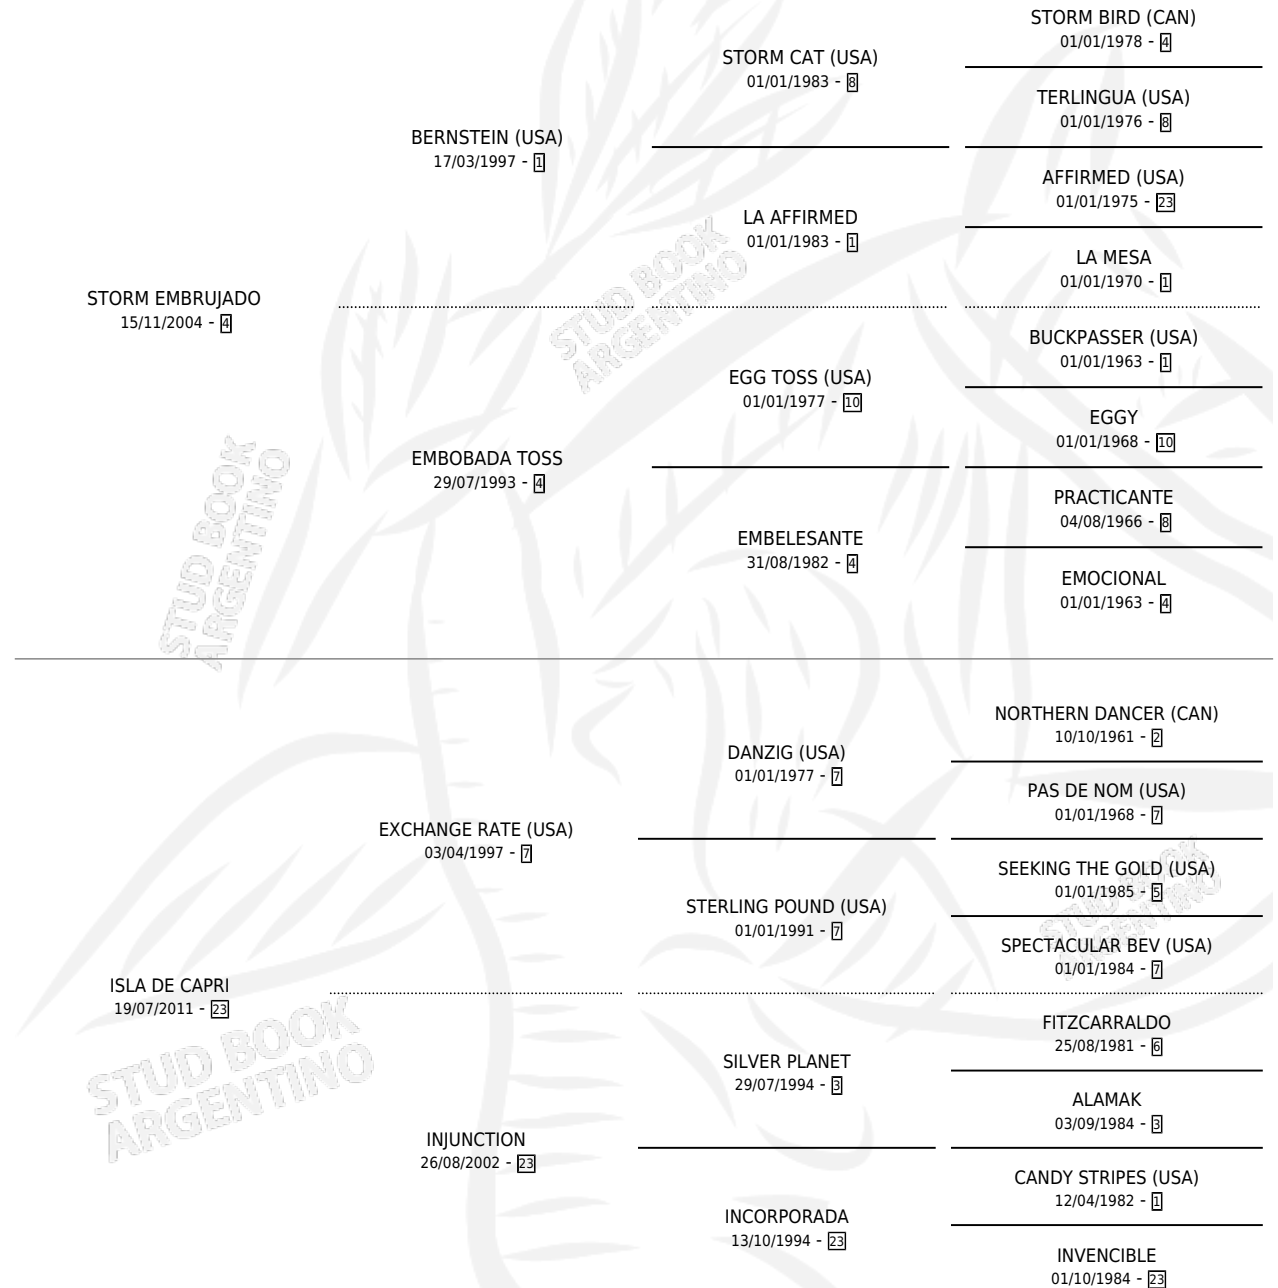

IRINE

por **STORM EMBRUJADO** y **ISLA DE CAPRI** por **EXCHANGE RATE (USA)**

Argentina · Hembra · Zaino · SP · 13/09/2019
Familia 23-a · Volumen 43

ESTADO

TIPIFICACIÓN SANGUÍNEA	X
TIPIFICACIÓN POR ADN	✓
PASAPORTE	✓
IDENTIFICACIÓN POR MICROCHIP	✓
REPRODUCTOR	X

Lugar de nacimiento: La Leyenda De Areco
Criador: La Leyenda De Areco

PEDIGREE

CAMPAÑA

Solo carreras oficiales de Argentina

POR EDAD

EDAD	CC	1°	2°	3°	4°	5°	NP	CLC	CLG	CLCG1	CLGG1	IMPORTE	GANANCIA / CC
3 AÑOS	2	1	1	0	0	0	0	0	0	0	0	\$1,377,000	\$688,500
4 AÑOS	8	2	1	2	1	1	1	0	0	0	0	\$2,558,500	\$319,813
5 AÑOS	3	1	1	0	0	0	1	0	0	0	0	\$4,507,500	\$1,502,500
TOTALES	13	4	3	2	1	1	2	0	0	0	0	\$8,443,000	\$649,462
%		30.8%	23.1%	15.4%	7.7%	7.7%	15.4%	0.0%	0.0%	0.0%	0.0%		

Ganadora de 4 carreras en San Isidro y Palermo - \$8,443,000, a los 3,4 y 5 años.

POR DISTANCIA

HIPODROMO	CC	1°	2°	3°	4°	5°	NP	CLC	CLG	CLCG1	CLGG1	IMPORTE
PALERMO	3	1	1	0	0	0	1	0	0	0	0	\$4,507,500
1400 MTS	3	1	1	0	0	0	1	0	0	0	0	\$4,507,500
SAN ISIDRO	10	3	2	2	1	1	1	0	0	0	0	\$3,935,500
1600 MTS	2	0	0	0	1	0	1	0	0	0	0	\$140,000
1400 MTS	8	3	2	2	0	1	0	0	0	0	0	\$3,795,500