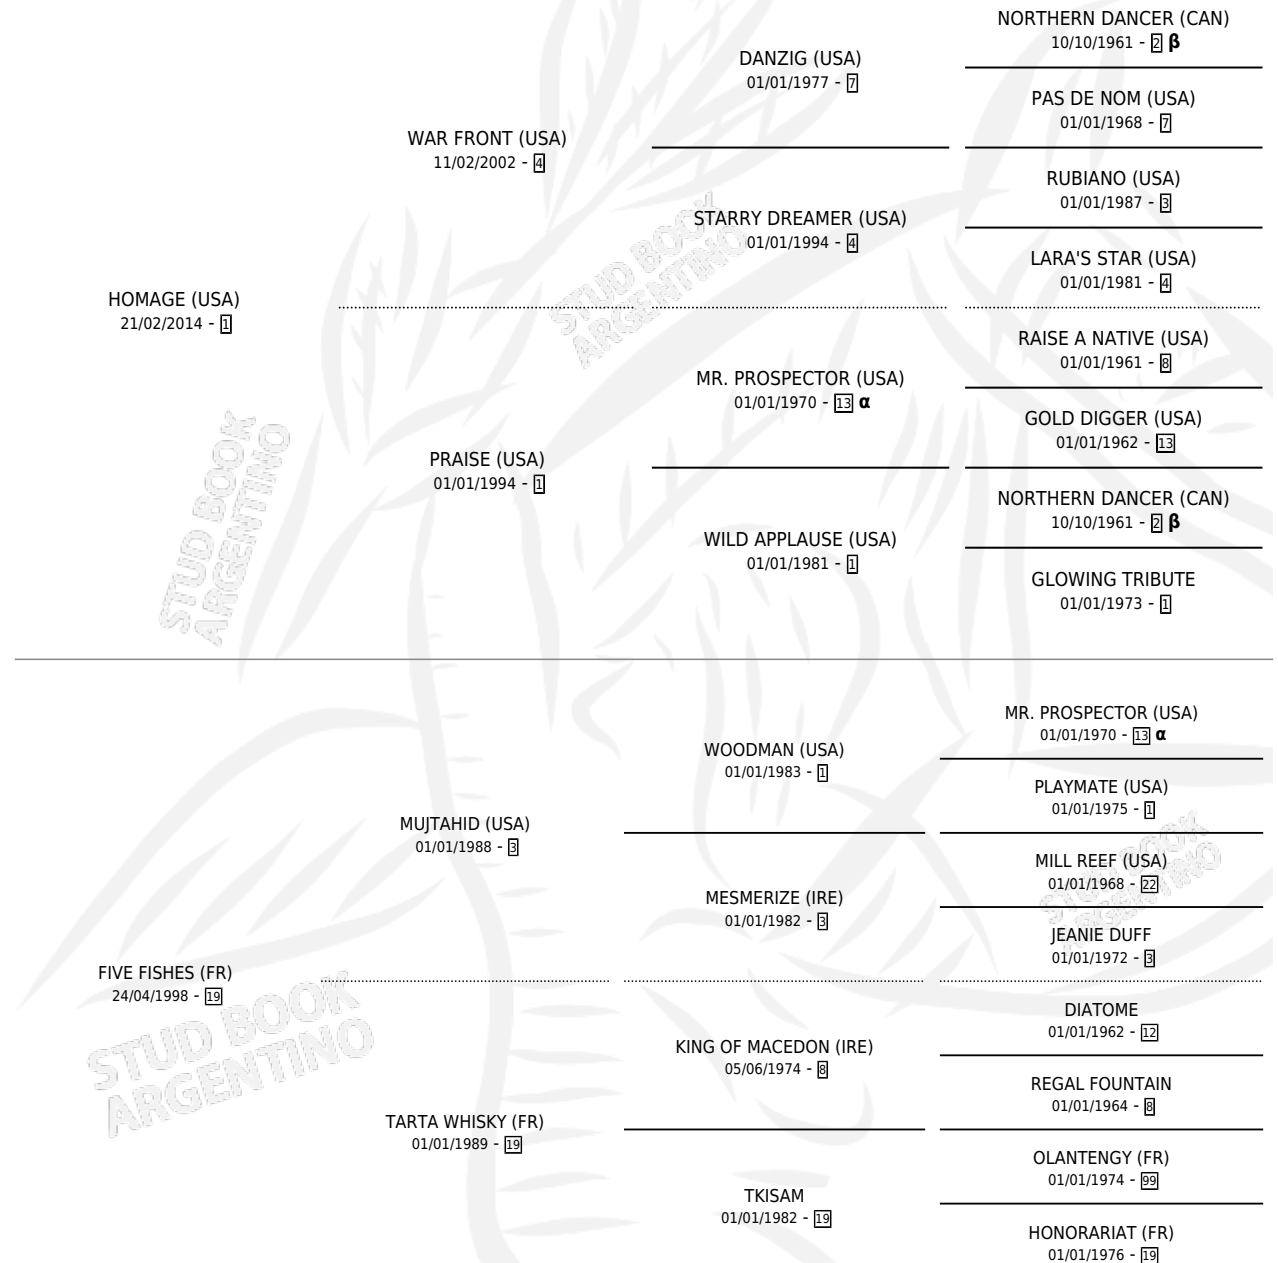

FIVEDOLARBILL

por **HOMAGE (USA)** y **FIVE FISHES (FR)** por **MUJTAHID (USA)**

Argentina · Hembra · Zaino · SP · 20/09/2019
Familia 19 · Volumen 43

ESTADO

TIPIFICACIÓN SANGUÍNEA	X
TIPIFICACIÓN POR ADN	✓
PASAPORTE	✓
IDENTIFICACIÓN POR MICROCHIP	✓
REPRODUCTOR	✓

Lugar de nacimiento: La Leyenda De Areco
Criador: La Leyenda De Areco

PEDIGREE

INBREEDING : **α,β**

CAMPAÑA

Solo carreras oficiales de Argentina

POR EDAD

EDAD	CC	1°	2°	3°	4°	5°	NP	CLC	CLG	CLCG1	CLGG1	IMPORTE	GANANCIA / CC
2 AÑOS	2	1	0	1	0	0	0	0	0	0	0	\$636,000	\$318,000
3 AÑOS	6	3	1	0	0	1	1	1	0	0	0	\$2,914,834	\$485,806
4 AÑOS	3	0	0	2	1	0	0	0	0	0	0	\$617,100	\$205,700
TOTALES	11	4	1	3	1	1	1	1	0	0	0	\$4,167,934	\$378,903
%		36.4%	9.1%	27.3%	9.1%	9.1%	9.1%	9.1%	0.0%	0.0%	0.0%		

Ganadora de 4 carreras en La Plata - \$4,167,934, a los 2 y 3 años, incluso 3ra Handicap Pescara.

POR DISTANCIA

HIPODROMO	CC	1°	2°	3°	4°	5°	NP	CLC	CLG	CLCG1	CLGG1	IMPORTE
LA PLATA	9	4	1	3	1	0	0	0	0	0	0	\$4,142,434
1200 MTS	3	2	0	1	0	0	0	0	0	0	0	\$1,647,410
1000 MTS	5	2	1	1	1	0	0	0	0	0	0	\$2,289,324
1100 MTS	1	0	0	1	0	0	0	0	0	0	0	\$205,700
SAN ISIDRO	2	0	0	0	0	1	1	0	0	0	0	\$25,500
1200 MTS	2	0	0	0	0	1	1	0	0	0	0	\$25,500