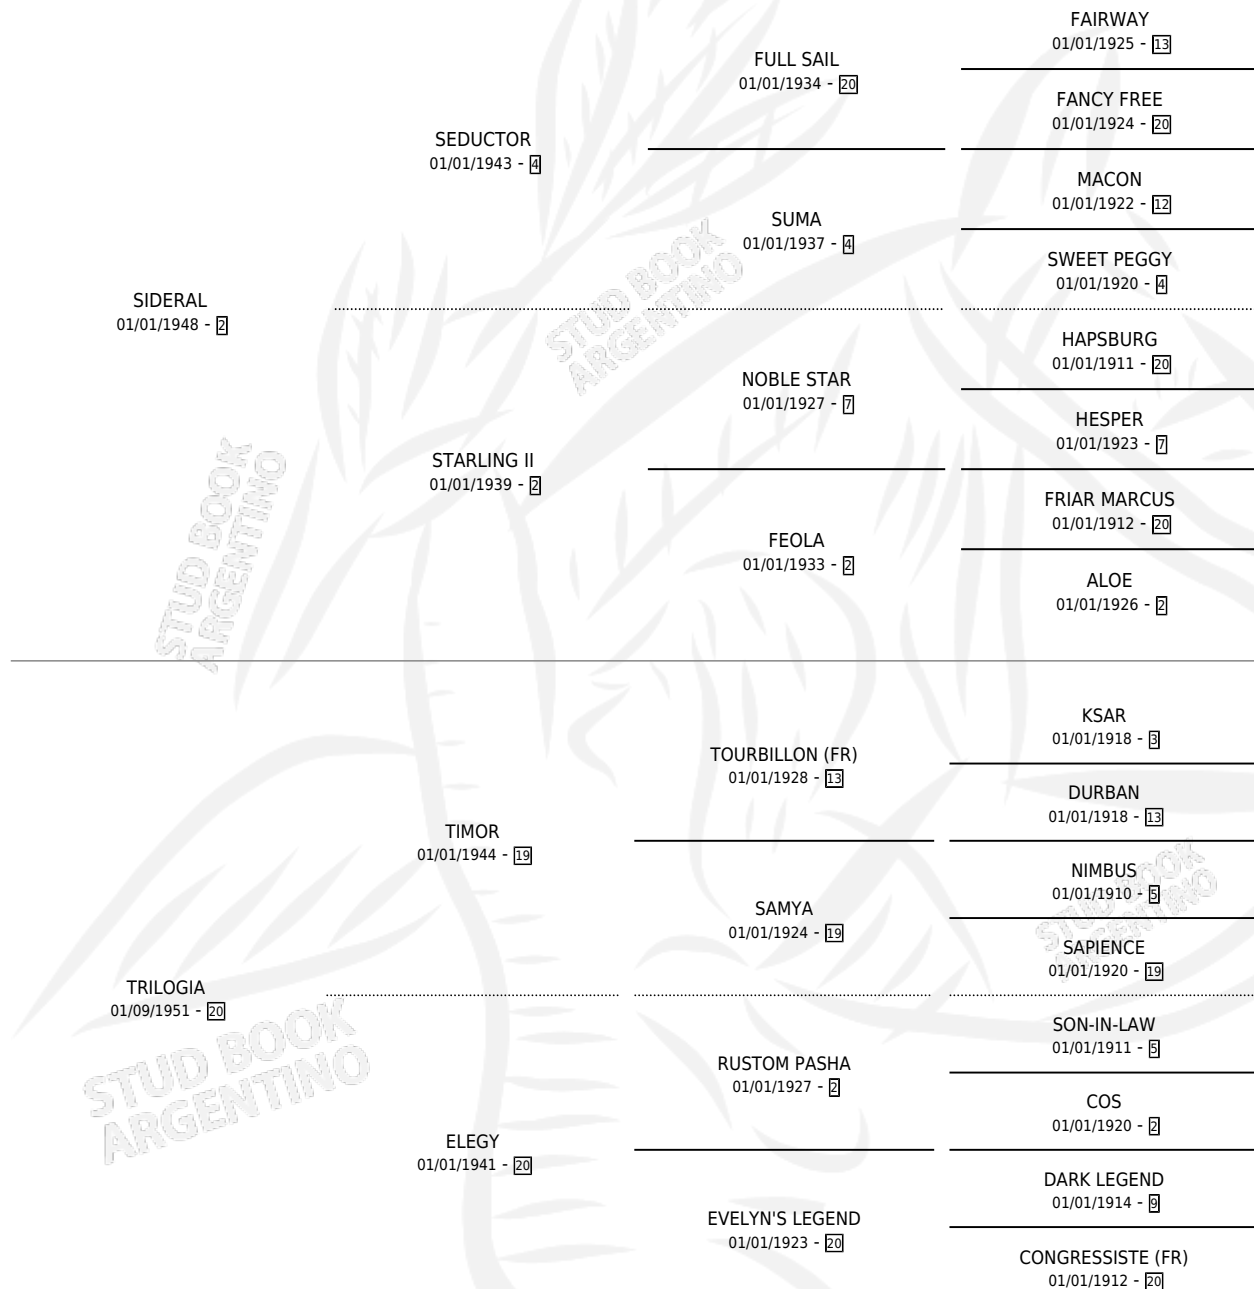

DRAMISSO

por SIDERAL y TRILOGIA por TIMOR

Argentina · Macho · Alazan Tostado · SP · 22/11/1963
Familia 20-d · Volumen 25

ESTADO

TIPIFICACIÓN SANGUÍNEA	X
TIPIFICACIÓN POR ADN	X
PASAPORTE	X
IDENTIFICACIÓN POR MICROCHIP	X
REPRODUCTOR	X

Lugar de nacimiento: Campo particular

Criador: Sin dato

~

HIJOS

	MACHOS	HEMBRAS
1 NACIERON	0	1

SIN ACTUACIONES

PEDIGREE

DRAMISSO