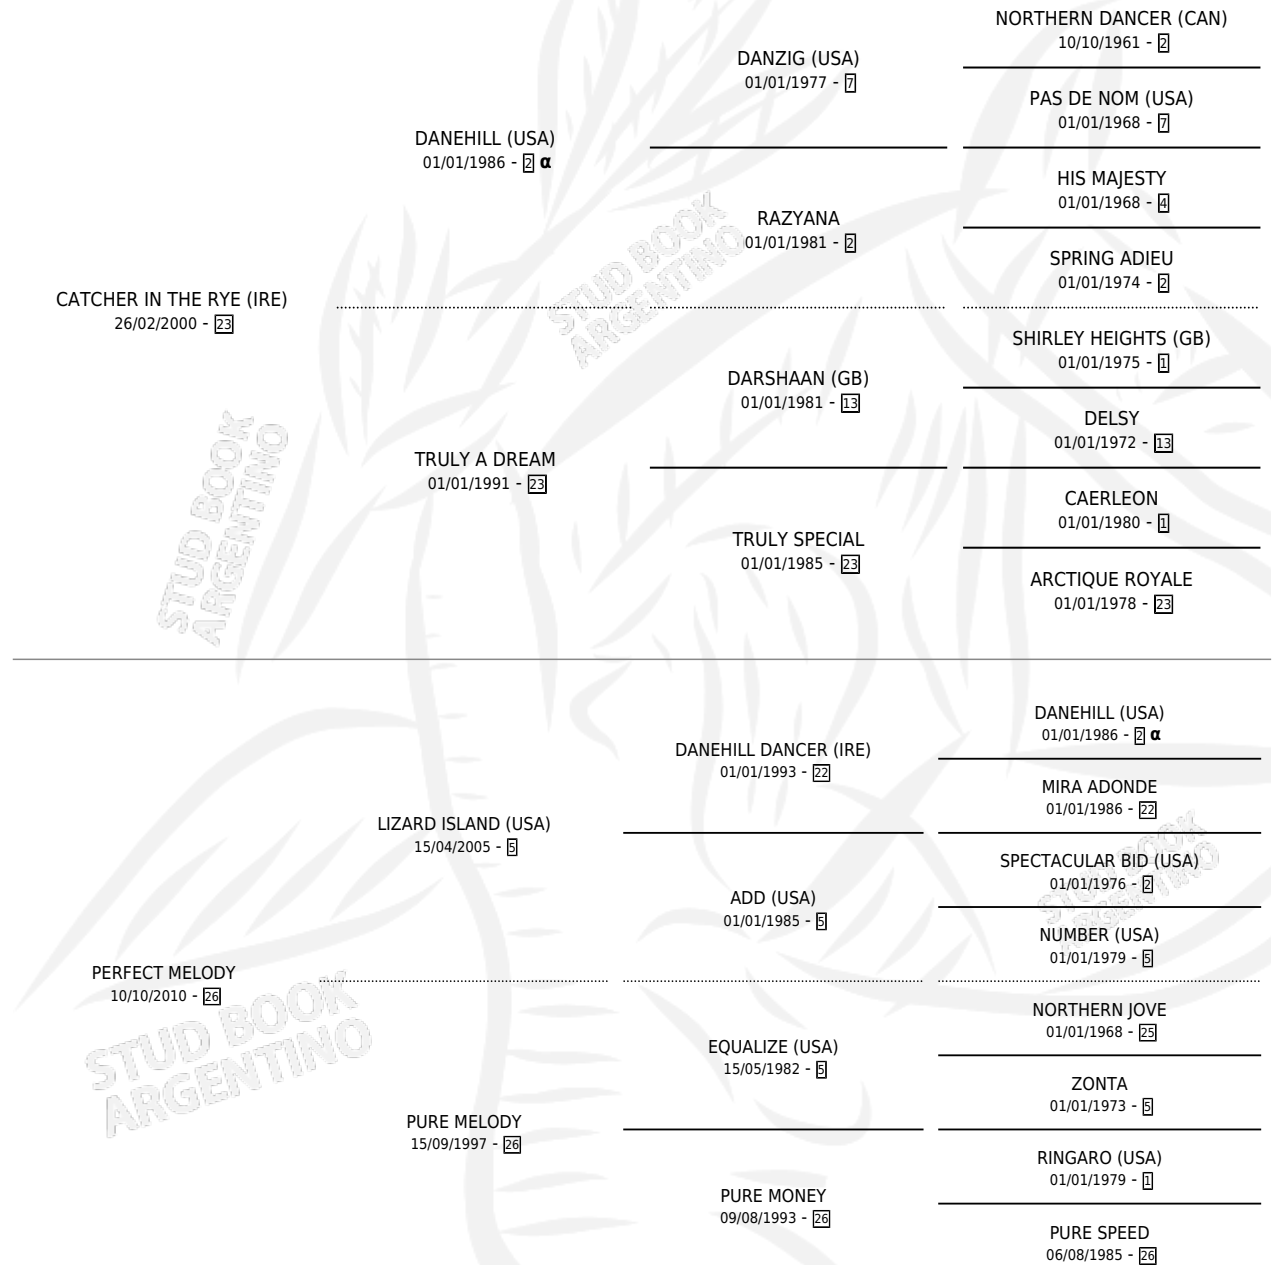

PRISCILA RYE

por **CATCHER IN THE RYE (IRE)** y **PERFECT MELODY** por **LIZARD ISLAND (USA)**

Argentina · Hembra · Zaino · SP · 16/09/2019
Familia 26 · Volumen 43

ESTADO

TIPIFICACIÓN SANGUÍNEA	X
TIPIFICACIÓN POR ADN	✓
PASAPORTE	✓
IDENTIFICACIÓN POR MICROCHIP	✓
REPRODUCTOR	✓

Lugar de nacimiento: La Leyenda De Areco
Criador: La Leyenda De Areco

PEDIGREE

INBREEDING : α

CAMPAÑA

Solo carreras oficiales de Argentina

POR EDAD

EDAD	CC	1°	2°	3°	4°	5°	NP	CLC	CLG	CLCG1	CLGG1	IMPORTE	GANANCIA / CC
2 AÑOS	2	1	0	1	0	0	0	0	0	0	0	\$696,000	\$348,000
TOTALES	2	1	0	1	0	0	0	0	0	0	0	\$696,000	\$348,000
%		50.0%	0.0%	50.0%	0.0%	0.0%	0.0%	0.0%	0.0%	0.0%	0.0%		

Ganadora en La Plata - \$696,000, a los 2 años.

POR DISTANCIA

HIPODROMO	CC	1°	2°	3°	4°	5°	NP	CLC	CLG	CLCG1	CLGG1	IMPORTE
LA PLATA	2	1	0	1	0	0	0	0	0	0	0	\$696,000
1400 MTS	2	1	0	1	0	0	0	0	0	0	0	\$696,000