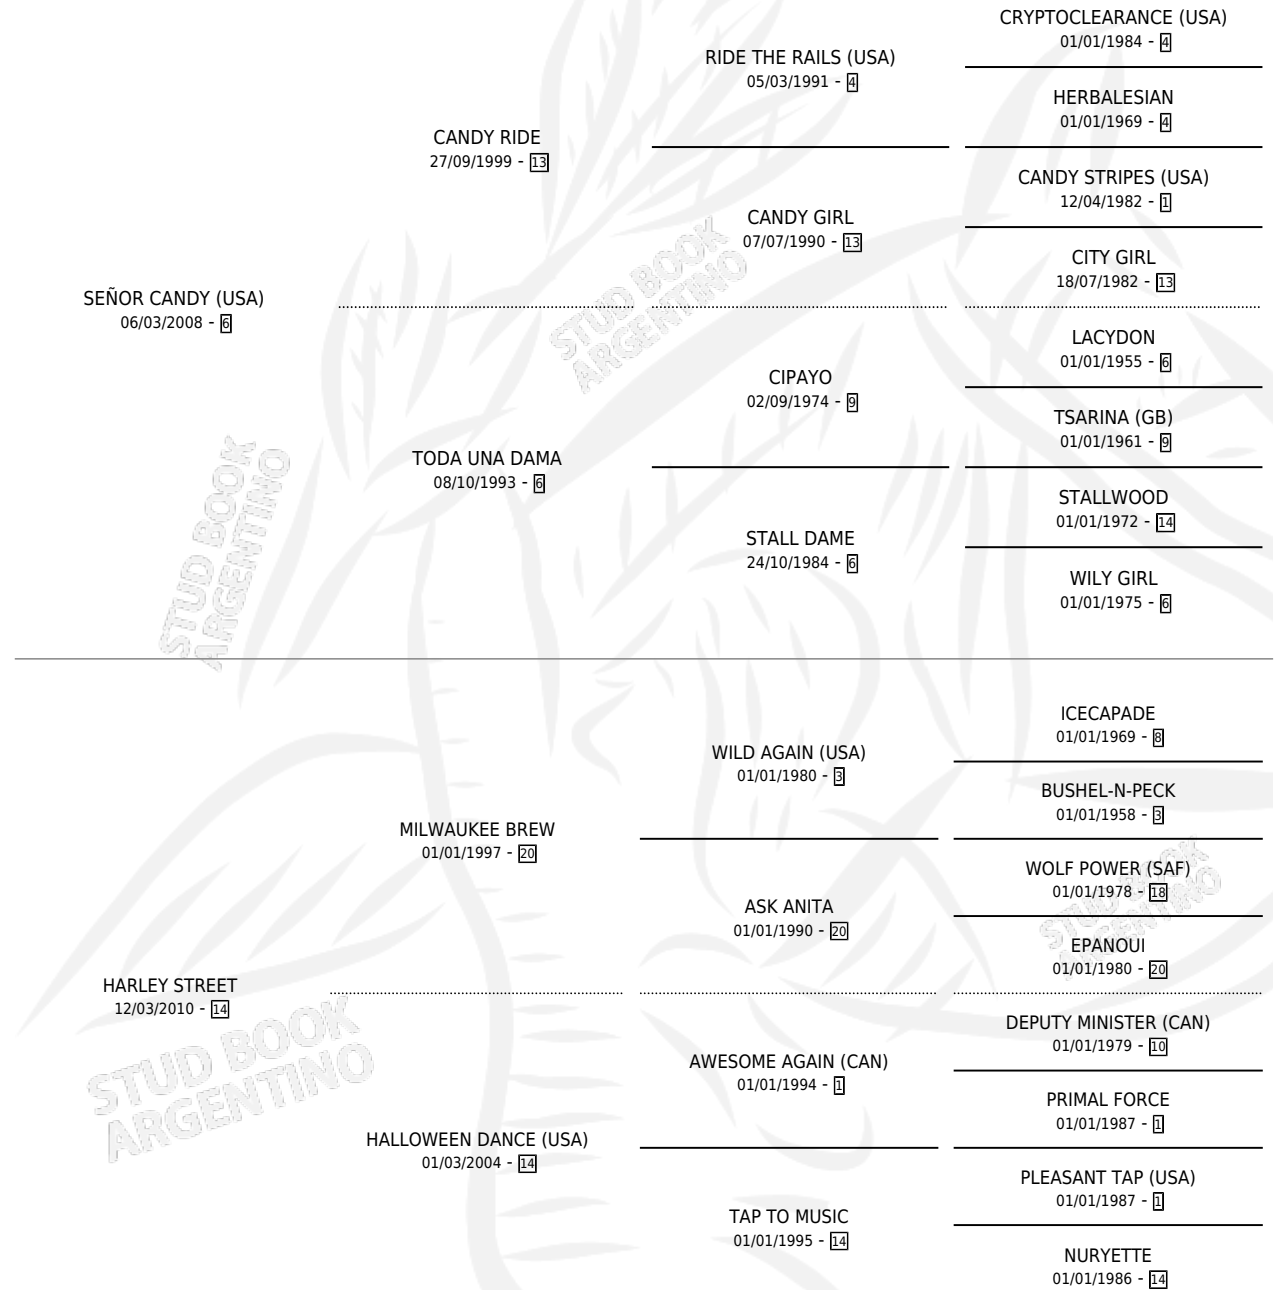

HELLO CANDY

por SEÑOR CANDY (USA) y HARLEY STREET por MILWAUKEE BREW

Argentina · Hembra · Alazan · SP · 20/09/2019
Familia 14-c · Volumen 43

ESTADO

TIPIFICACIÓN SANGUÍNEA	X
TIPIFICACIÓN POR ADN	✓
PASAPORTE	✓
IDENTIFICACIÓN POR MICROCHIP	✓
REPRODUCTOR	X

Lugar de nacimiento: La Leyenda De Areco

Criador: La Leyenda De Areco

PEDIGREE