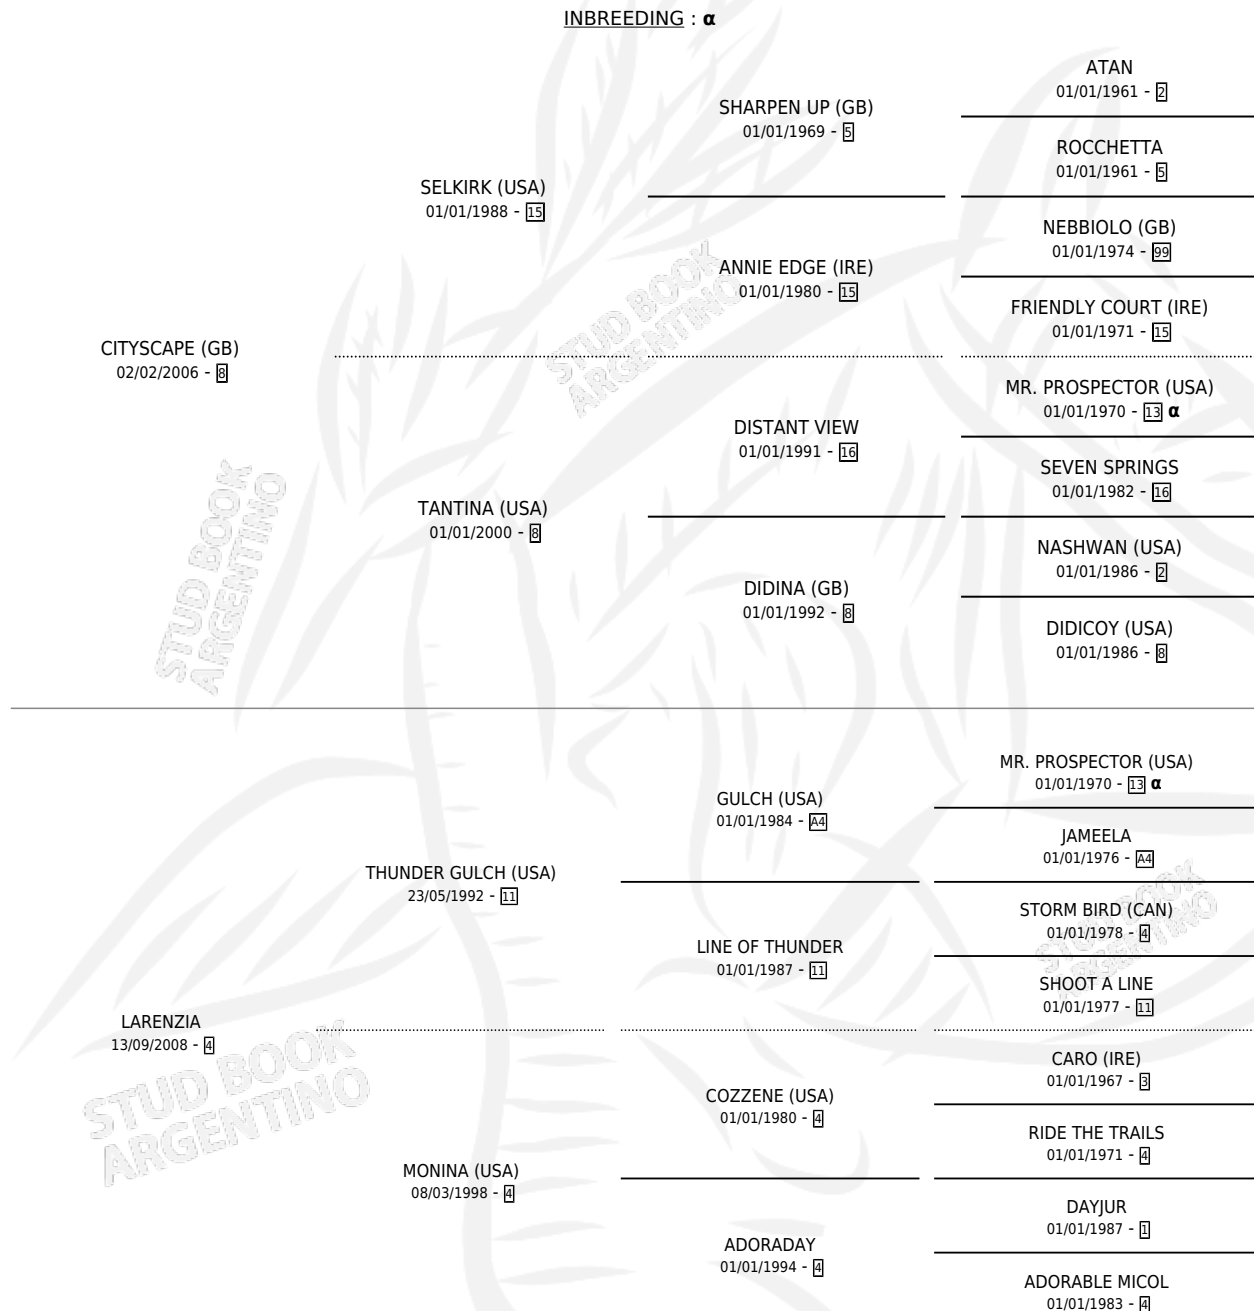

EL PITURRO

por CITYSCAPE (GB) y LARENZIA por THUNDER GULCH (USA)

Argentina · Macho · Tordillo · SP · 02/09/2019
Familia 4-r · Volumen 43

ESTADO

TIPIFICACIÓN SANGUÍNEA	X
TIPIFICACIÓN POR ADN	✓
PASAPORTE	✓
IDENTIFICACIÓN POR MICROCHIP	✓
REPRODUCTOR	X

Lugar de nacimiento: Tiveres
Criador: Tiveres

PEDIGREE

INBREEDING : α