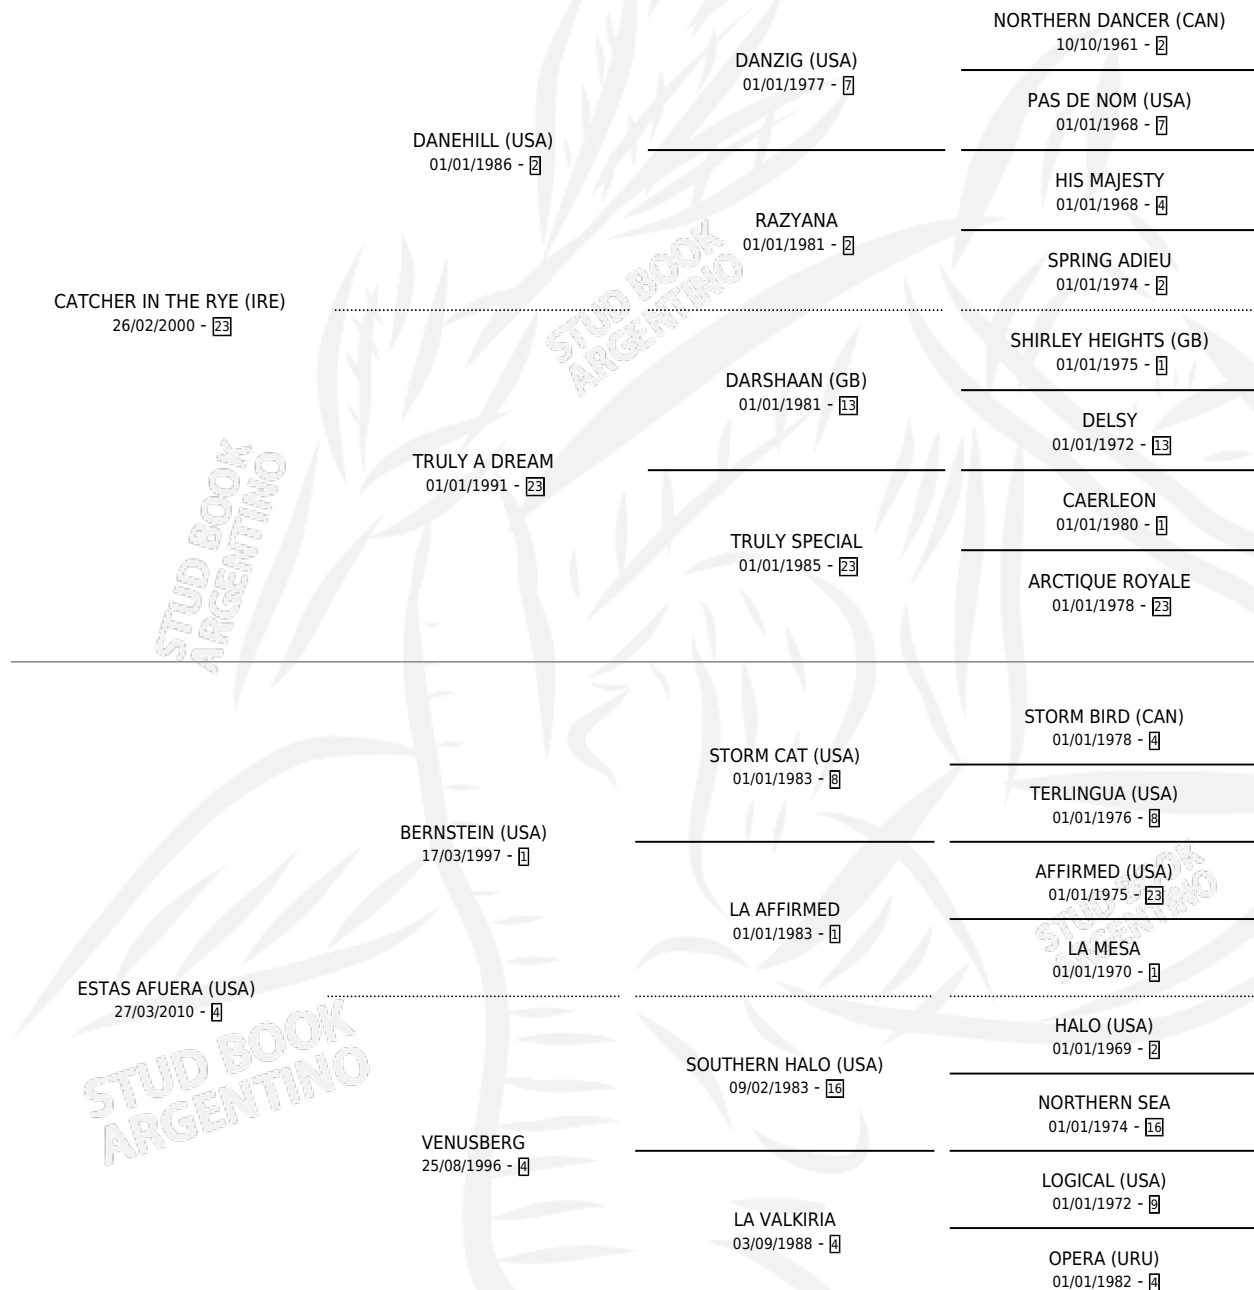

EPIDICUS

por **CATCHER IN THE RYE (IRE)** y **ESTAS AFUERA (USA)**
por **BERNSTEIN (USA)**

Argentina · Macho · Zaino · SP · 11/09/2019
Familia 4-m · Volumen 43

ESTADO

TIPIFICACIÓN SANGUÍNEA	X
TIPIFICACIÓN POR ADN	✓
PASAPORTE	✓
IDENTIFICACIÓN POR MICROCHIP	✓
REPRODUCTOR	X

Lugar de nacimiento: Tiveres
Criador: Agroitar S.A. y Up S. A.

PEDIGREE

EXPORTACIÓN / IMPORTACIÓN

FECHA	MOVIMIENTO	PAÍS
03/07/2024	EXPORTADO	ECUADOR

~

CAMPAÑA

Solo carreras oficiales de Argentina

POR EDAD