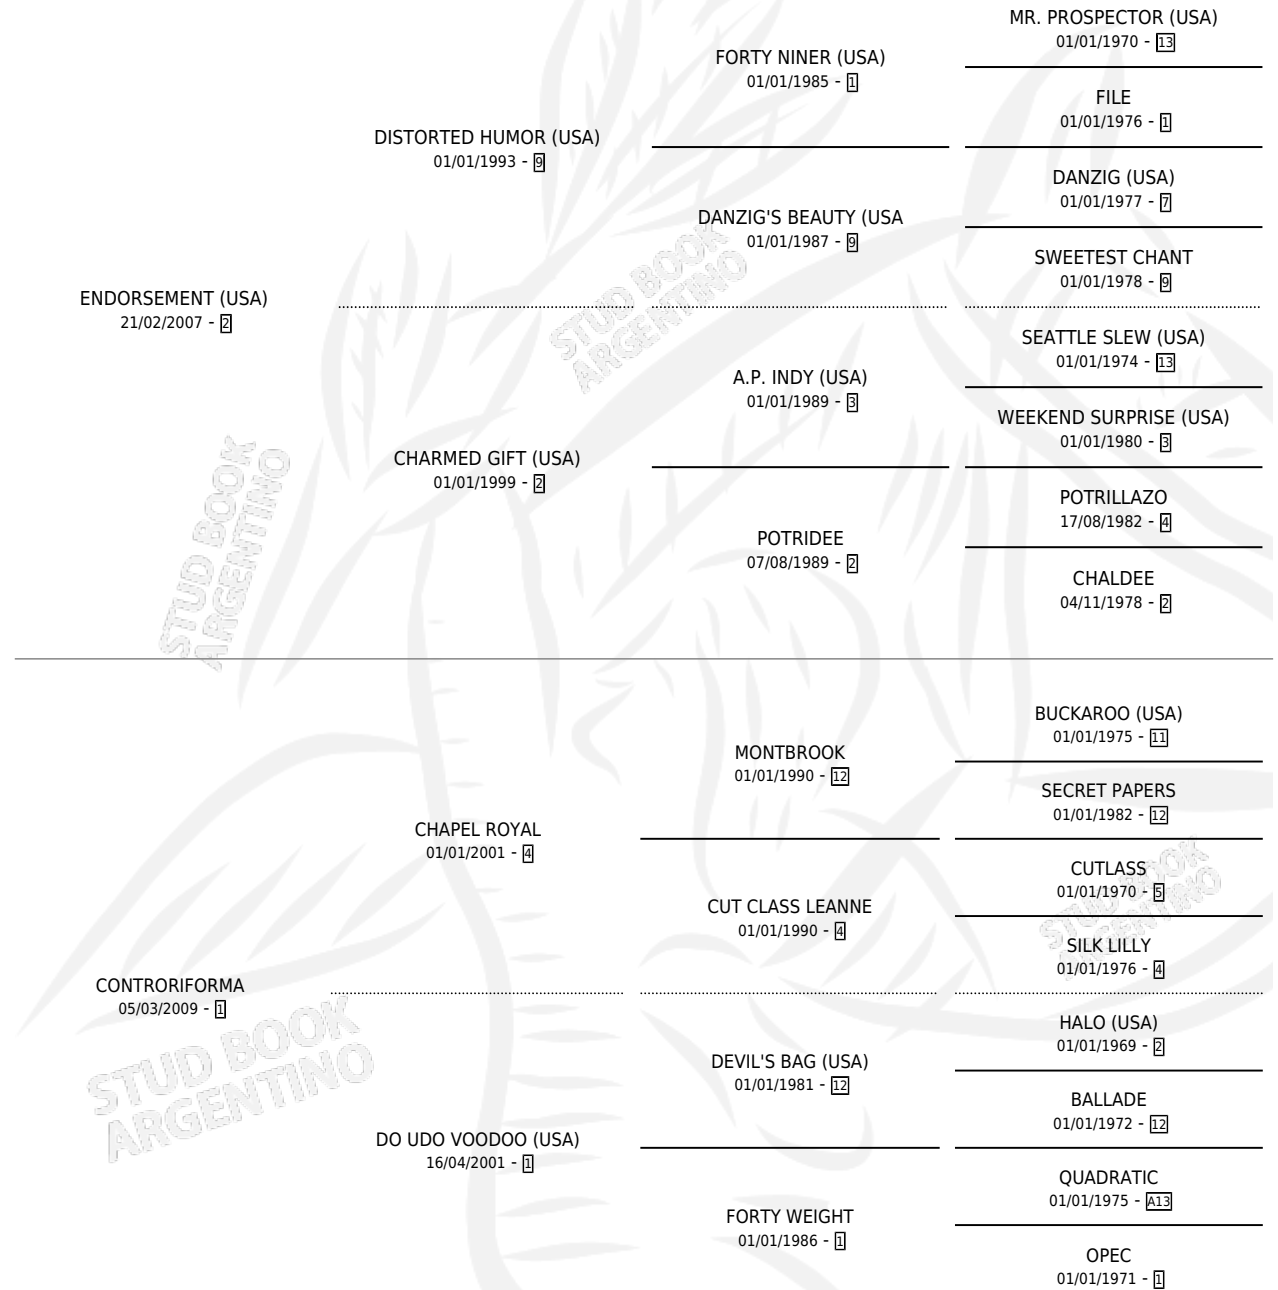

CISTELLARIA

por **ENDORSEMENT (USA)** y **CONTRORIFORMA** por **CHAPEL ROYAL**

Argentina · Hembra · Zaino · SP · 15/09/2019
Familia 1 · Volumen 43

ESTADO

TIPIFICACIÓN SANGUÍNEA	X
TIPIFICACIÓN POR ADN	✓
PASAPORTE	✓
IDENTIFICACIÓN POR MICROCHIP	✓
REPRODUCTOR	X

Lugar de nacimiento: Tiveres
Criador: Tiveres

PEDIGREE

CISTELLARIA

Datos oficiales del Stud Book Argentino

Documento generado el 06/05/2026

studbook.org.ar