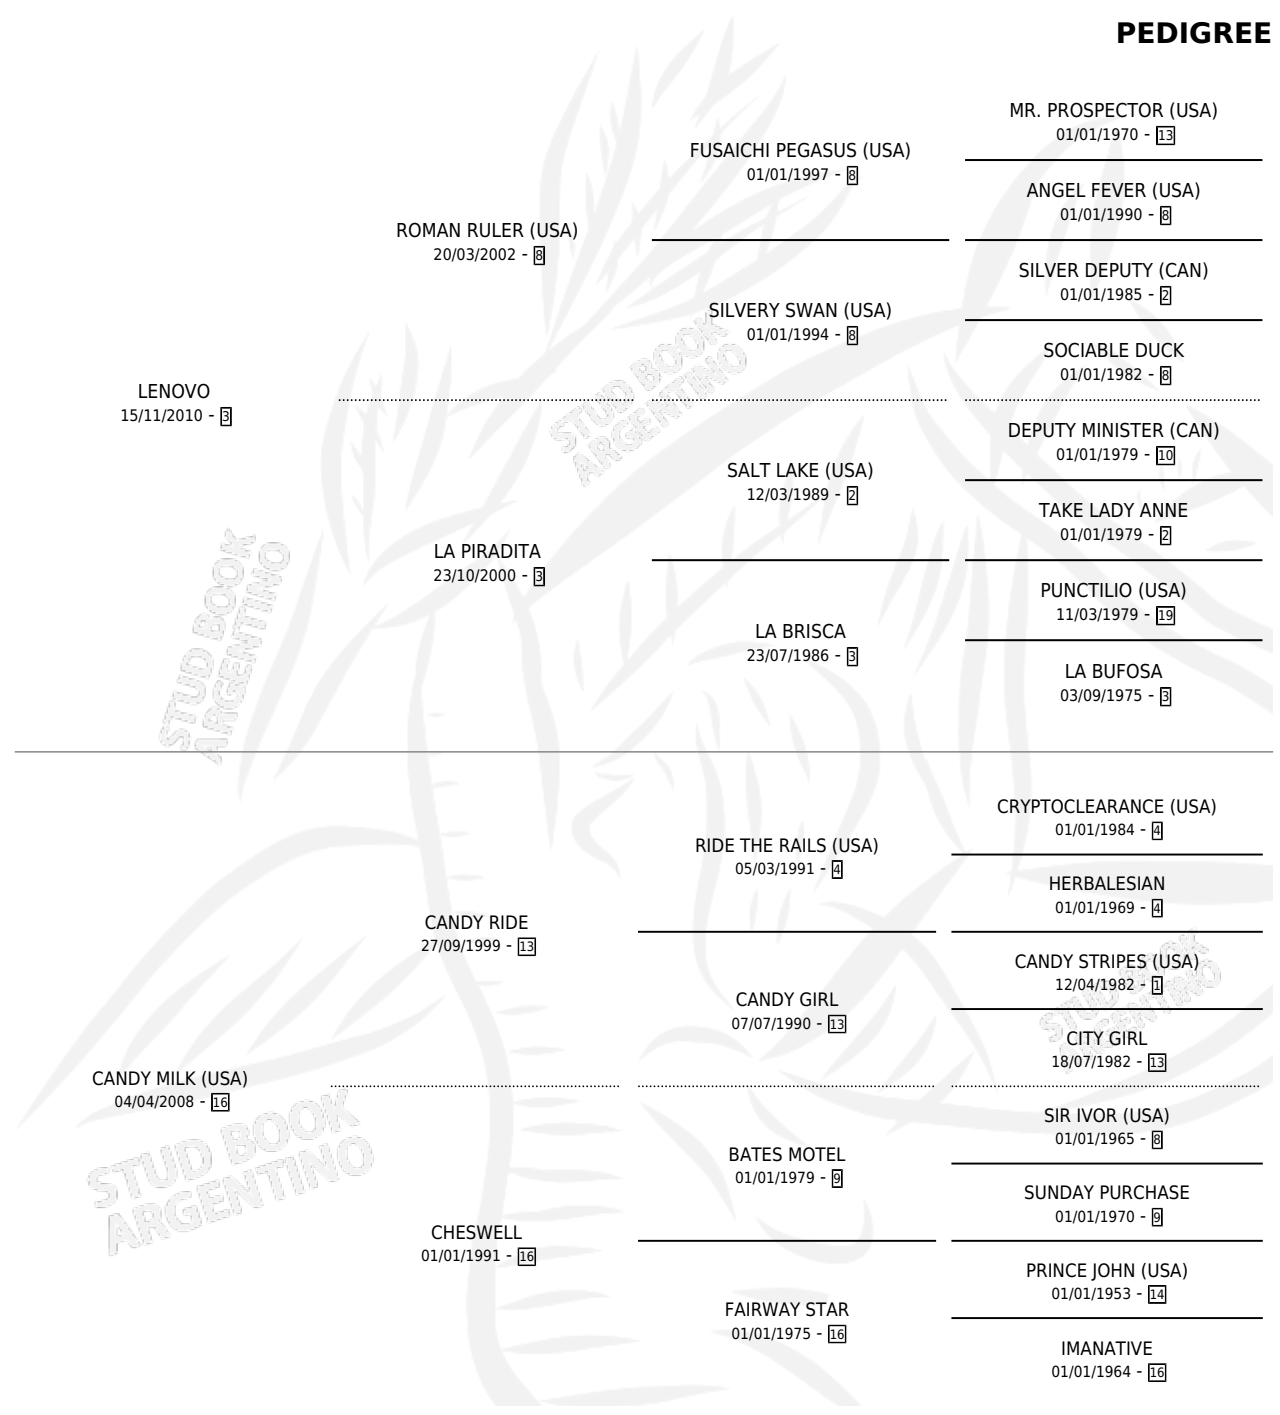

JEAN LOUIS

por **LENOVO** y **CANDY MILK (USA)** por **CANDY RIDE**

Argentina · Macho · Tordillo · SP · 16/09/2019
Familia 16-g · Volumen 43

ESTADO

TIPIFICACIÓN SANGUÍNEA	X
TIPIFICACIÓN POR ADN	✓
PASAPORTE	✓
IDENTIFICACIÓN POR MICROCHIP	✓
REPRODUCTOR	X

Lugar de nacimiento: San Lorenzo De Areco
Criador: San Lorenzo De Areco

PEDIGREE

CAMPAÑA

Solo carreras oficiales de Argentina

POR EDAD

EDAD	CC	1°	2°	3°	4°	5°	NP	CLC	CLG	CLCG1	CLGG1	IMPORTE	GANANCIA / CC
2 AÑOS	2	1	0	0	0	0	1	0	0	0	0	\$1,000,000	\$500,000
3 AÑOS	3	1	0	0	1	1	0	1	0	0	0	\$1,182,900	\$394,300
4 AÑOS	2	0	0	1	1	0	0	0	0	0	0	\$380,000	\$190,000
TOTALES	7	2	0	1	2	1	1	1	0	0	0	\$2,562,900	\$366,129
%		28.6%	0.0%	14.3%	28.6%	14.3%	14.3%	14.3%	0.0%	0.0%	0.0%		