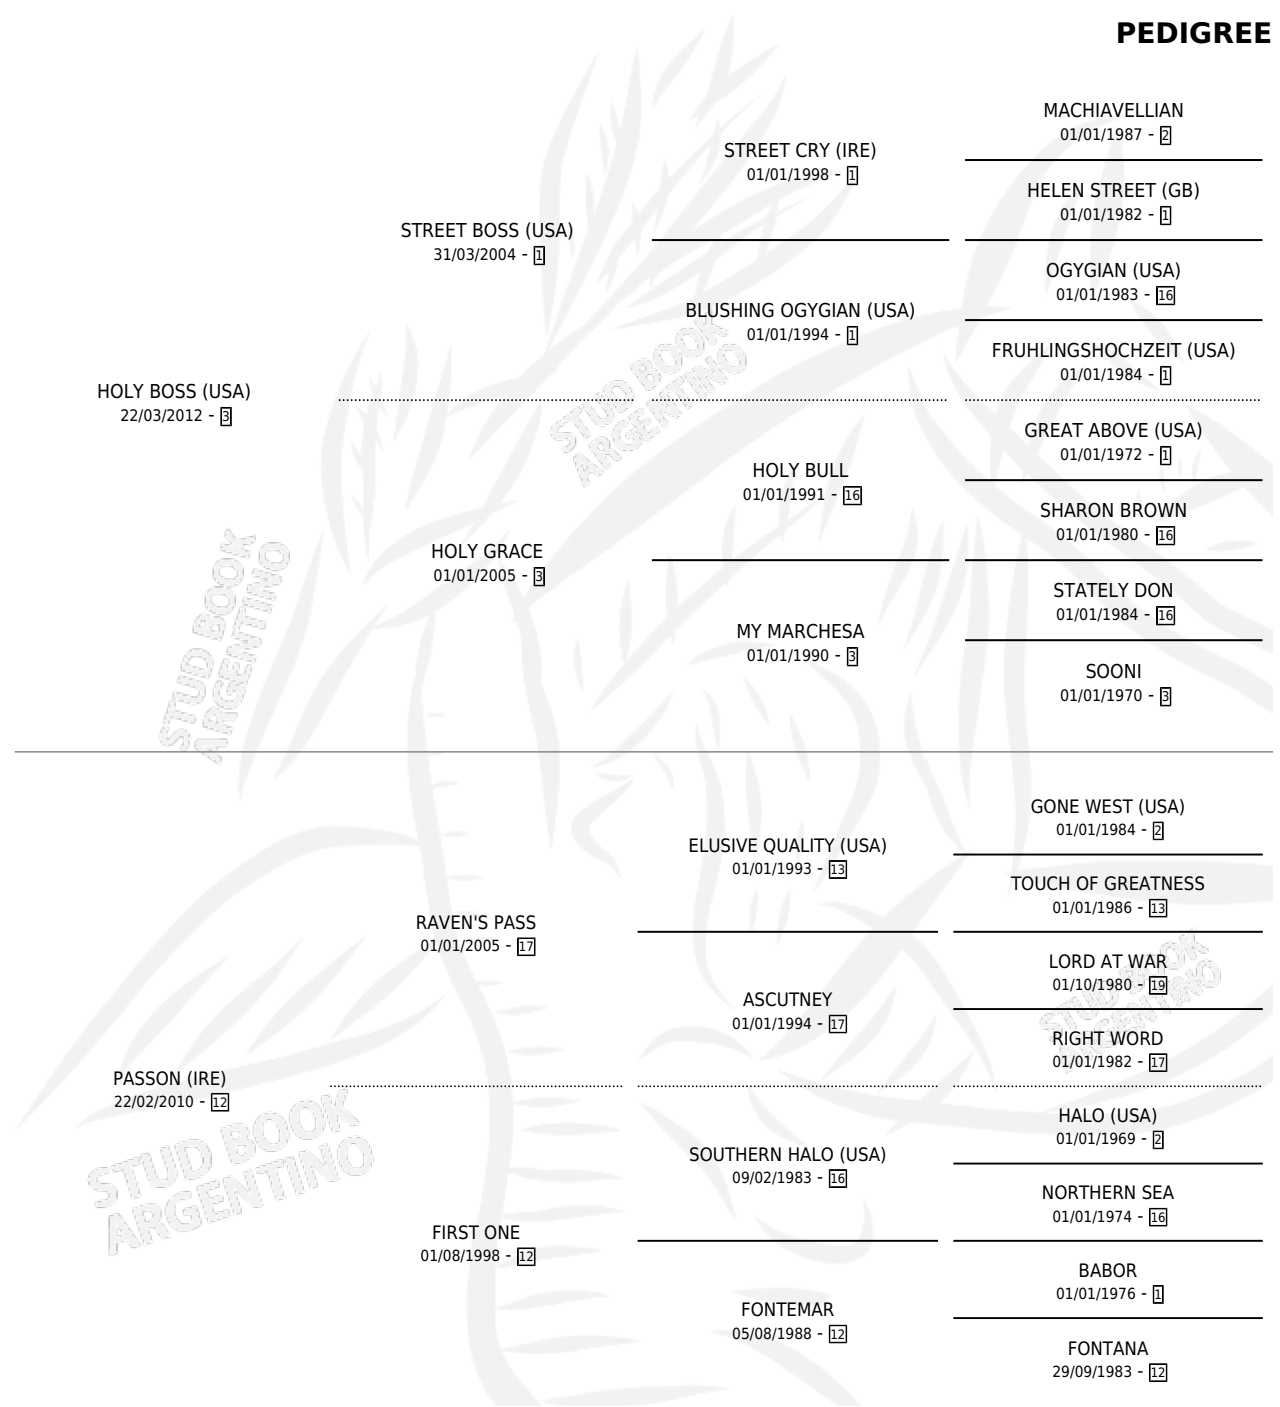

PIT LANE

por **HOLY BOSS (USA)** y **PASSON (IRE)** por **RAVEN'S PASS**

Argentina · Hembra · Zaino Doradillo · SP · 30/08/2019
Familia 12-d · Volumen 43

ESTADO

TIPIFICACIÓN SANGUÍNEA	X
TIPIFICACIÓN POR ADN	✓
PASAPORTE	✓
IDENTIFICACIÓN POR MICROCHIP	✓
REPRODUCTOR	X

Lugar de nacimiento: La Leyenda De Areco

Criador: Guglielmi Giorgio

PEDIGREE