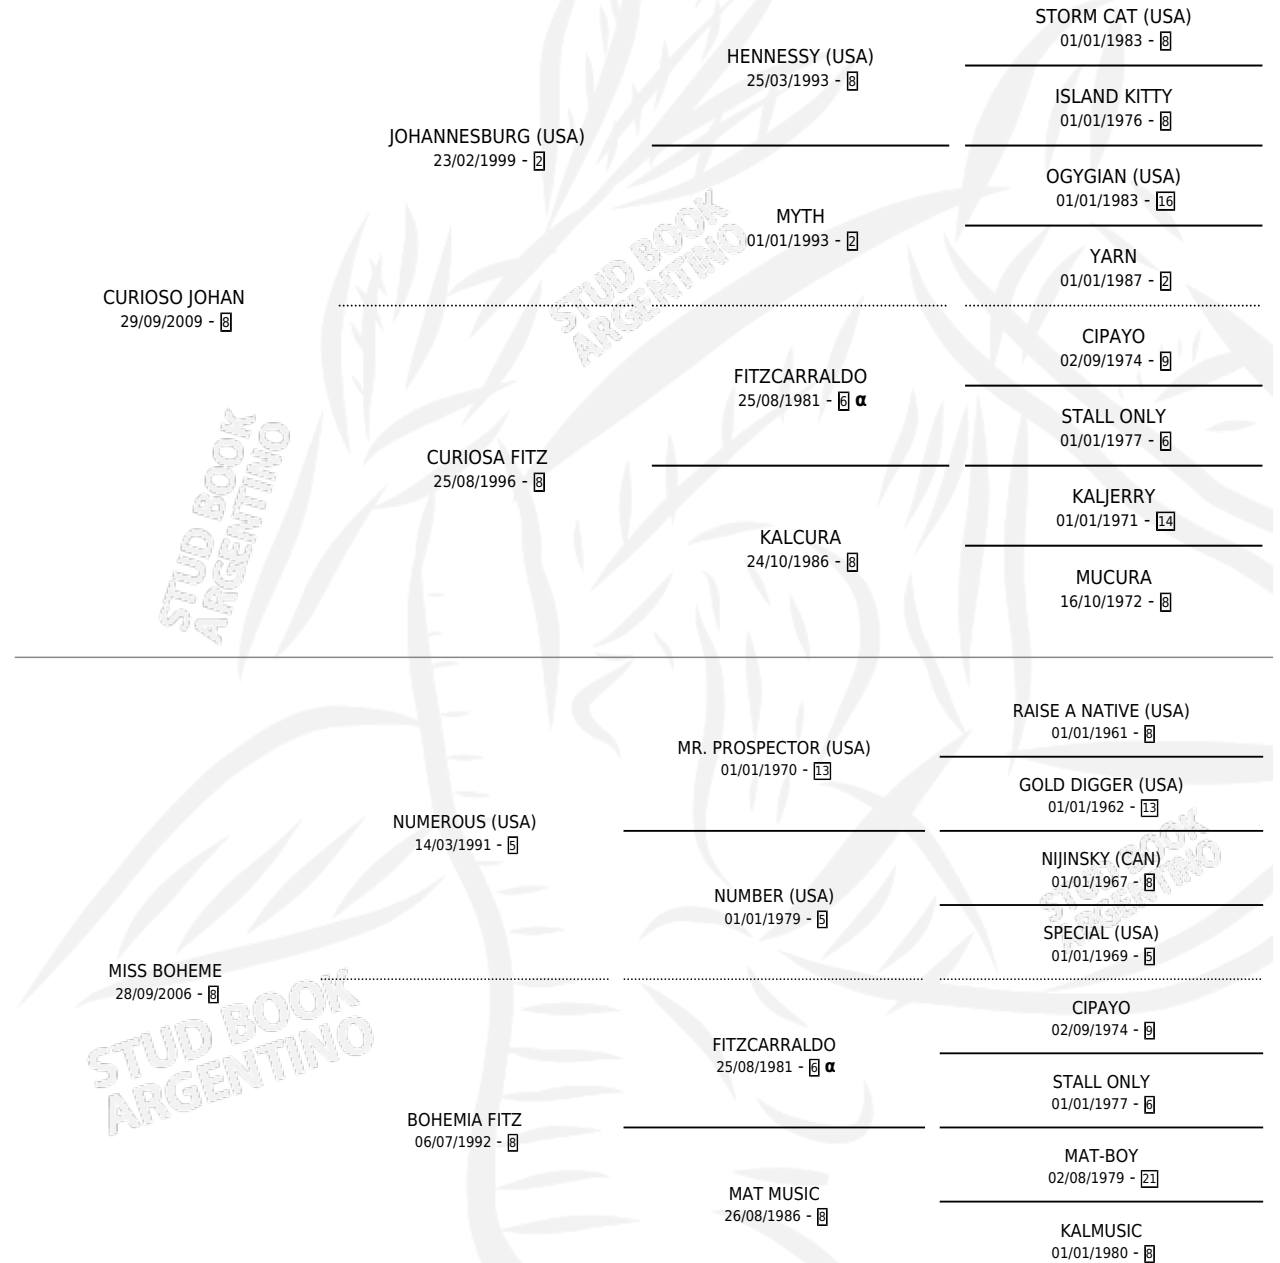

BOHEMIA JOHAN

por **CURIOSO JOHAN** y **MISS BOHEME** por **NUMEROUS (USA)**

Argentina · Hembra · Zaino · SP · 27/09/2019
Familia · Volumen 43

ESTADO

TIPIFICACIÓN SANGUÍNEA	X
TIPIFICACIÓN POR ADN	✓
PASAPORTE	✓
IDENTIFICACIÓN POR MICROCHIP	✓
REPRODUCTOR	✓

Lugar de nacimiento: La Catedral De Palermo
Criador: La Catedral De Palermo

~

HIJOS

	MACHOS	HEMBRAS
1 NACIERON	1	0
SIN ACTUACIONES		

PEDIGREE

INBREEDING : α

S

mientos **1** / Efectividad **100%**