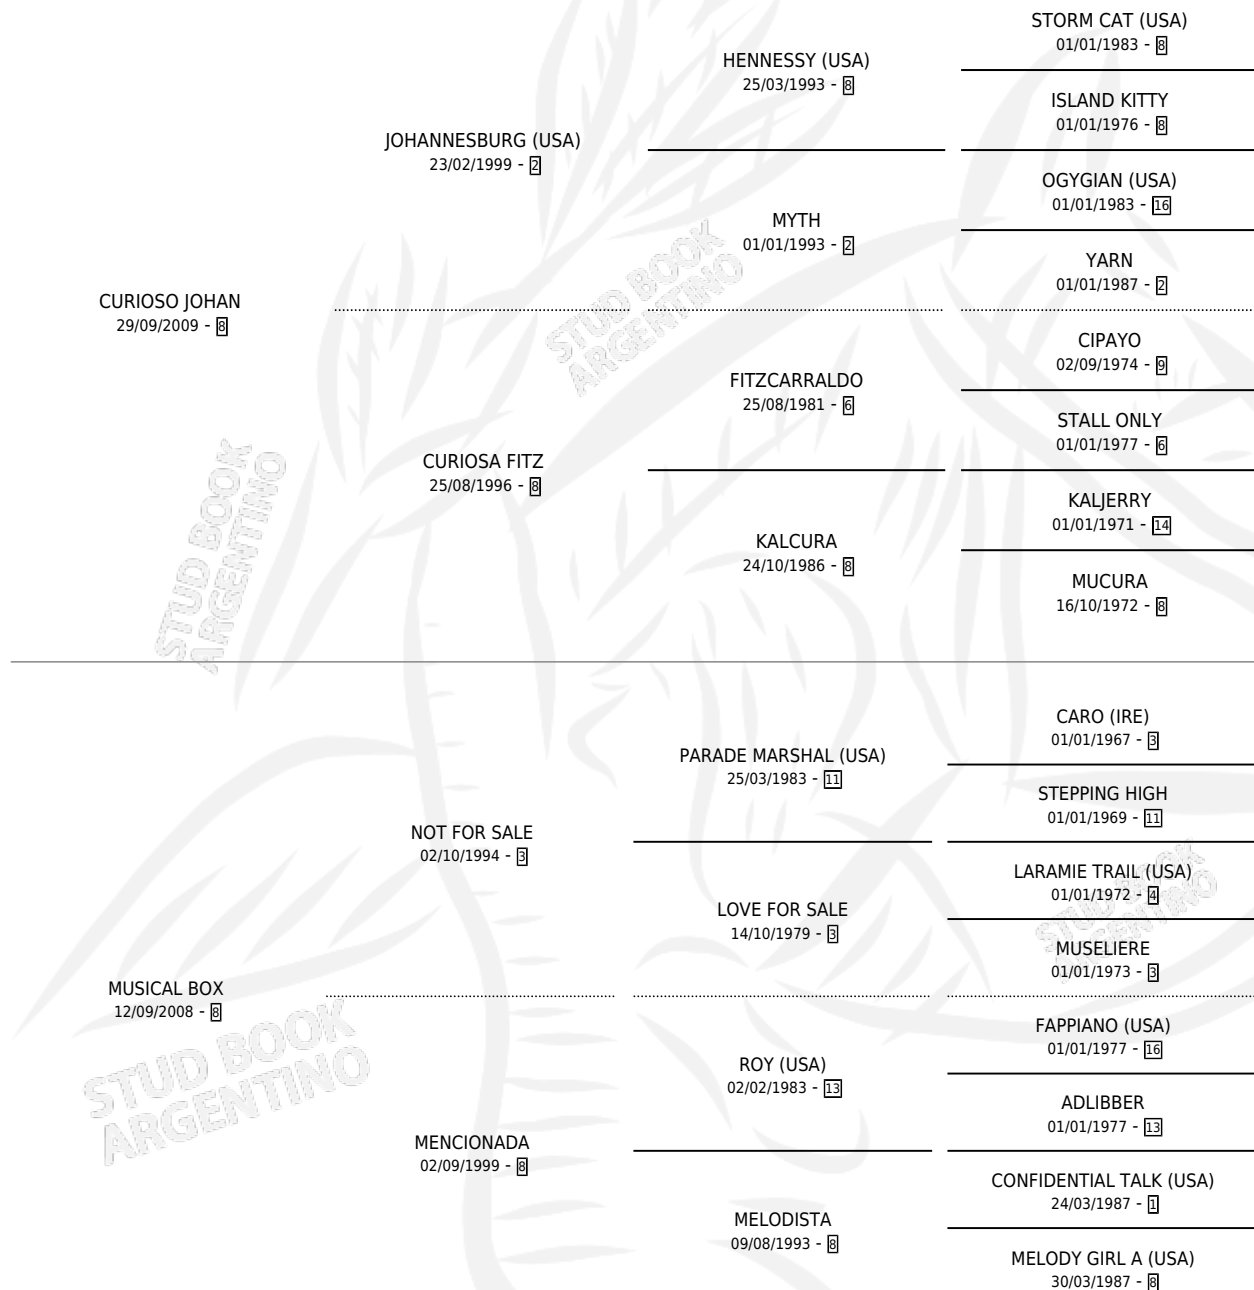

MAXIMO JOHAN

por CURIOSO JOHAN y MUSICAL BOX por NOT FOR SALE

Argentina · Macho · Alazan · SP · 04/10/2019
Familia · Volumen 43

ESTADO

TIPIFICACIÓN SANGUÍNEA	X
TIPIFICACIÓN POR ADN	✓
PASAPORTE	✓
IDENTIFICACIÓN POR MICROCHIP	✓
REPRODUCTOR	X

Lugar de nacimiento: La Catedral De Palermo

Criador: La Catedral De Palermo

PEDIGREE

CAMPAÑA

Solo carreras oficiales de Argentina

POR EDAD

EDAD	CC	1°	2°	3°	4°	5°	NP	CLC	CLG	CLCG1	CLGG1	IMPORTE	GANANCIA / CC
3 AÑOS	2	0	0	0	0	0	2	0	0	0	0	\$0	\$0
5 AÑOS	7	2	1	1	0	1	2	0	0	0	0	\$5,992,000	\$856,000
6 AÑOS	7	1	1	0	1	1	3	0	0	0	0	\$3,585,500	\$512,214
TOTALES	16	3	2	1	1	2	7	0	0	0	0	\$9,577,500	\$598,594
%		18.8%	12.5%	6.3%	6.3%	12.5%	43.8%	0.0%	0.0%	0.0%	0.0%		

Ganador de 3 carreras en San Isidro y Palermo - \$9,577,500, a los 5 y 6 años.

POR DISTANCIA

HIPODROMO	CC	1°	2°	3°	4°	5°	NP	CLC	CLG	CLCG1	CLGG1	IMPORTE
PALERMO	7	2	0	0	0	1	4	0	0	0	0	\$5,352,500
1000 MTS	7	2	0	0	0	1	4	0	0	0	0	\$5,352,500
SAN ISIDRO	9	1	2	1	1	1	3	0	0	0	0	\$4,225,000
1100 MTS	2	0	0	0	0	1	1	0	0	0	0	\$246,000
1000 MTS	5	1	2	1	1	0	0	0	0	0	0	\$3,979,000
1200 MTS	2	0	0	0	0	0	2	0	0	0	0	\$0