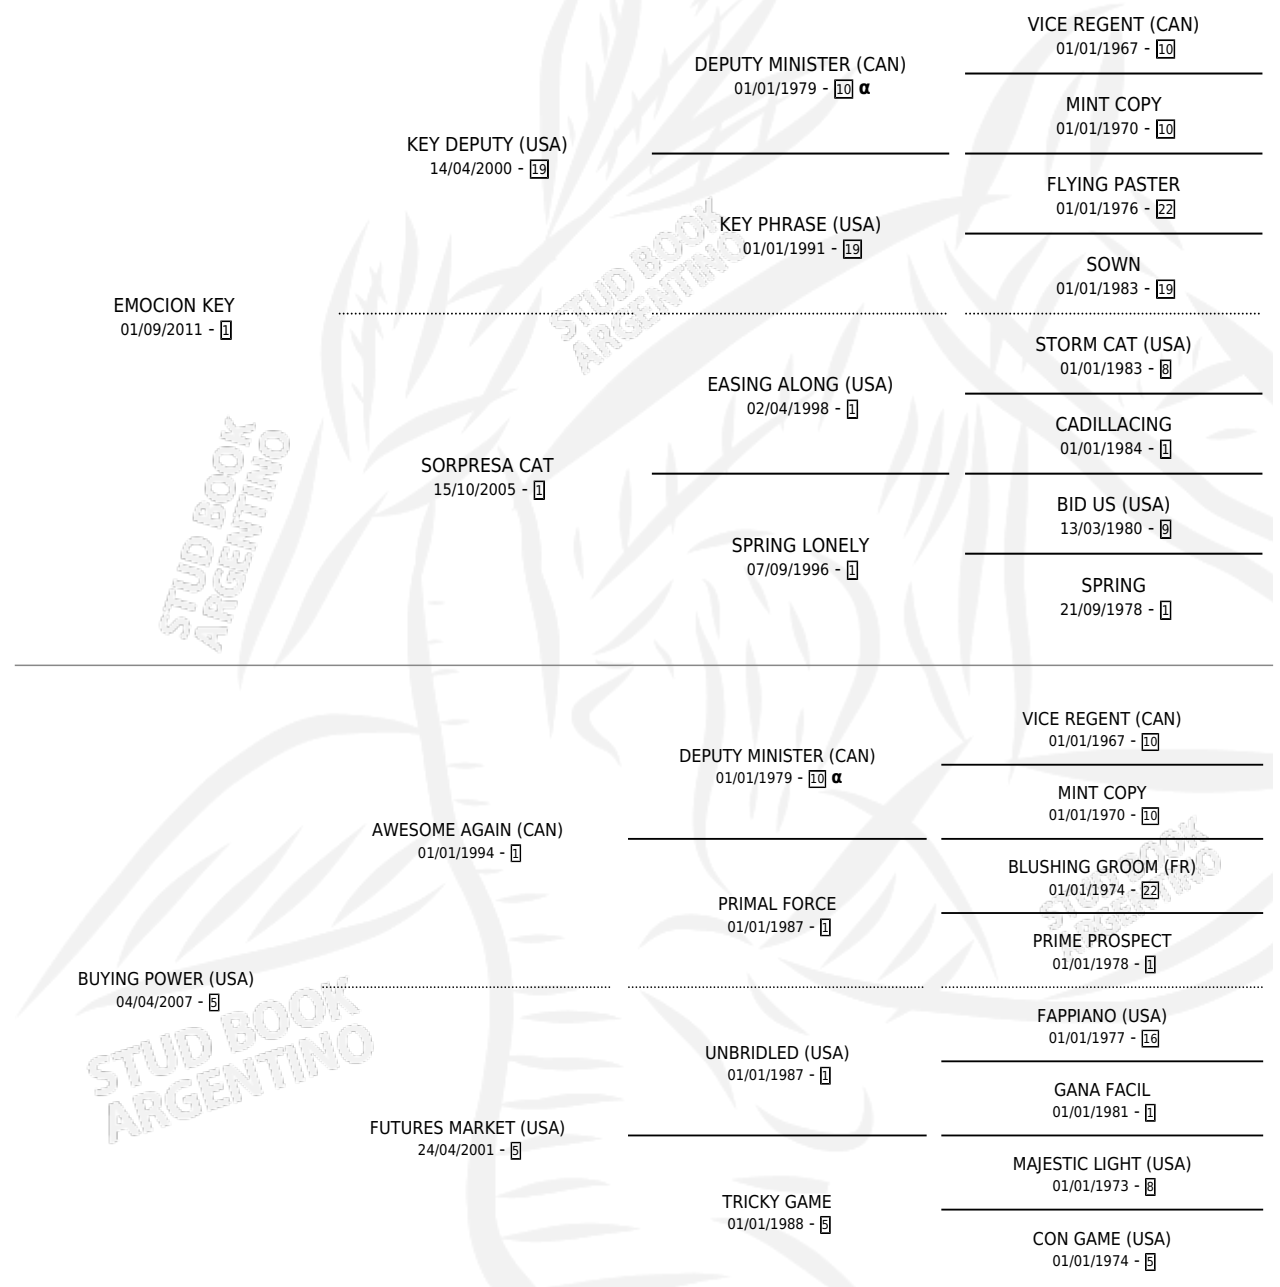

MC POWER

por **EMOCION KEY** y **BUYING POWER (USA)** por
AWESOME AGAIN (CAN)

Argentina · Macho · Zaino · SP · 29/09/2019
Familia 5-c · Volumen 43

ESTADO

TIPIFICACIÓN SANGUÍNEA	X
TIPIFICACIÓN POR ADN	✓
PASAPORTE	✓
IDENTIFICACIÓN POR MICROCHIP	✓
REPRODUCTOR	X

Lugar de nacimiento: La Calandria
Criador: Larraya Adriana Maria

PEDIGREE

INBREEDING : α

CAMPAÑA

Solo carreras oficiales de Argentina

POR EDAD

EDAD	CC	1°	2°	3°	4°	5°	NP	CLC	CLG	CLCG1	CLGG1	IMPORTE	GANANCIA / CC
3 AÑOS	1	0	0	0	0	0	1	0	0	0	0	\$0	\$0
4 AÑOS	6	0	0	0	0	0	6	0	0	0	0	\$0	\$0
TOTALES	7	0	0	0	0	0	7	0	0	0	0	\$0	\$0
%		0.0%	0.0%	0.0%	0.0%	0.0%	100%	0.0%	0.0%	0.0%	0.0%		