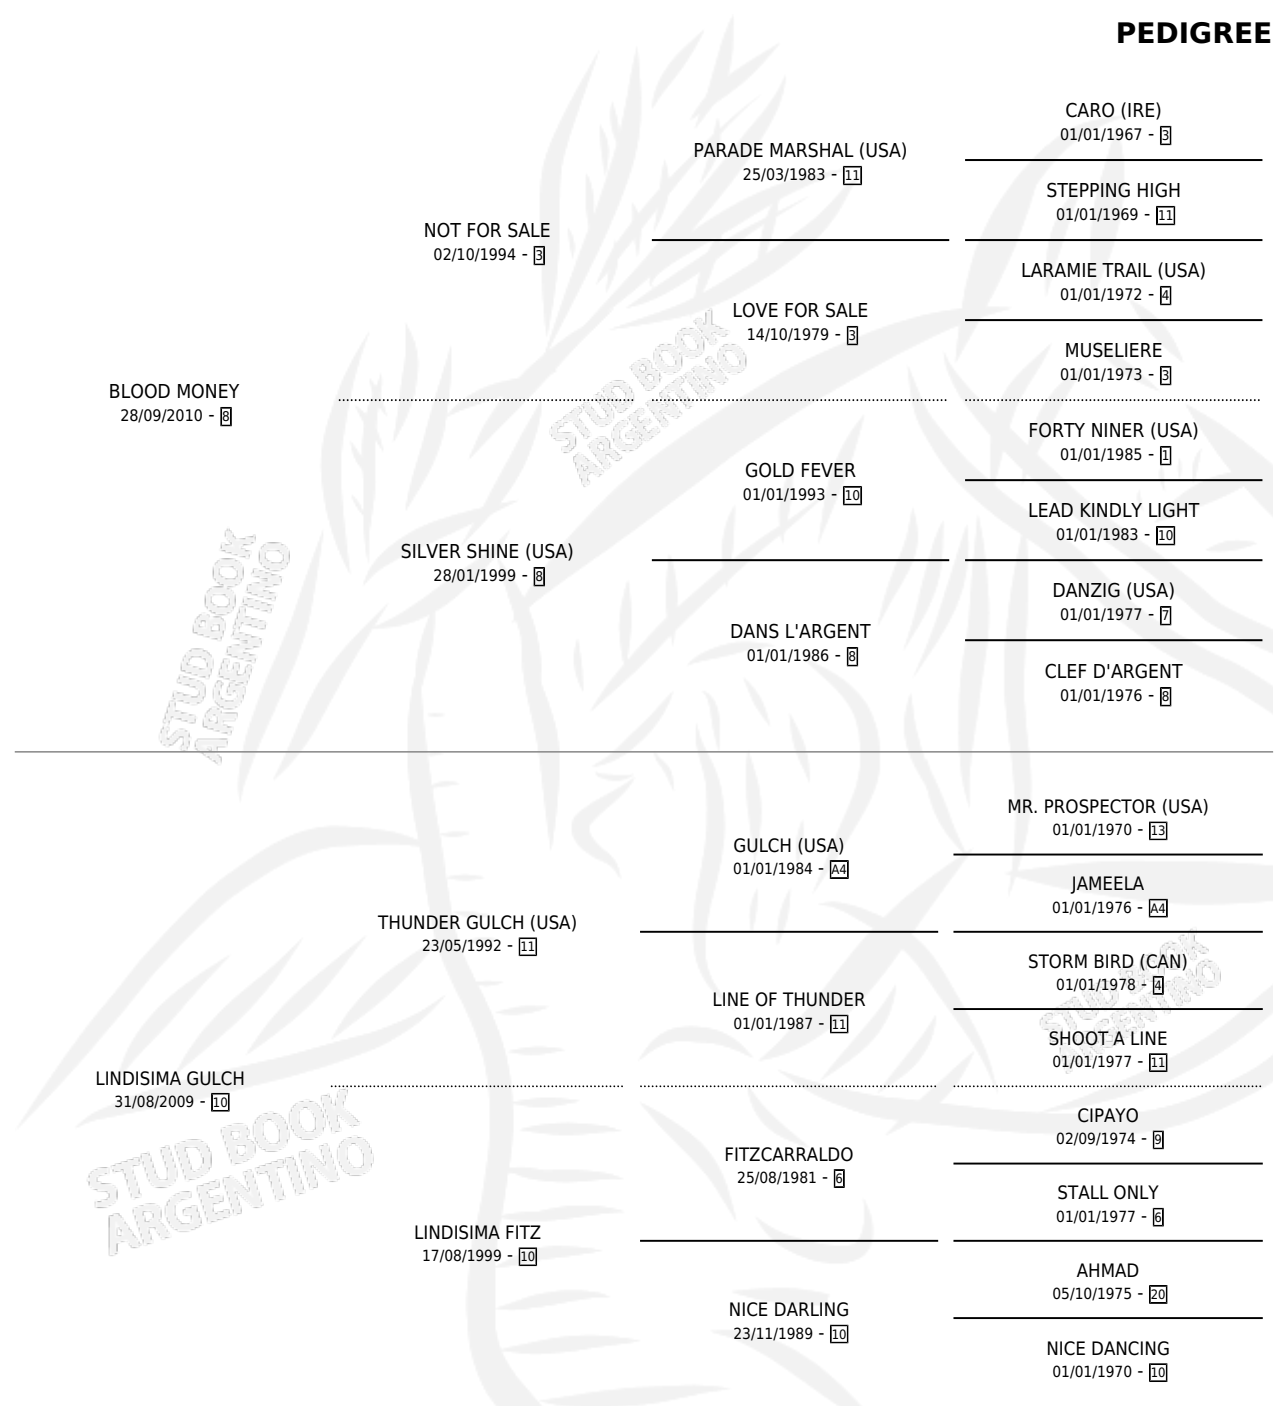

CATTALEYA

por **BLOOD MONEY** y **LINDISIMA GULCH** por **THUNDER GULCH (USA)**

Argentina · Hembra · Zaino · SP · 04/09/2019
Familia 10 · Volumen 43

ESTADO

TIPIFICACIÓN SANGUÍNEA	X
TIPIFICACIÓN POR ADN	✓
PASAPORTE	X
IDENTIFICACIÓN POR MICROCHIP	✓
REPRODUCTOR	X

Lugar de nacimiento: La Calandria
Criador: Calanni Rindina Salvador

PEDIGREE