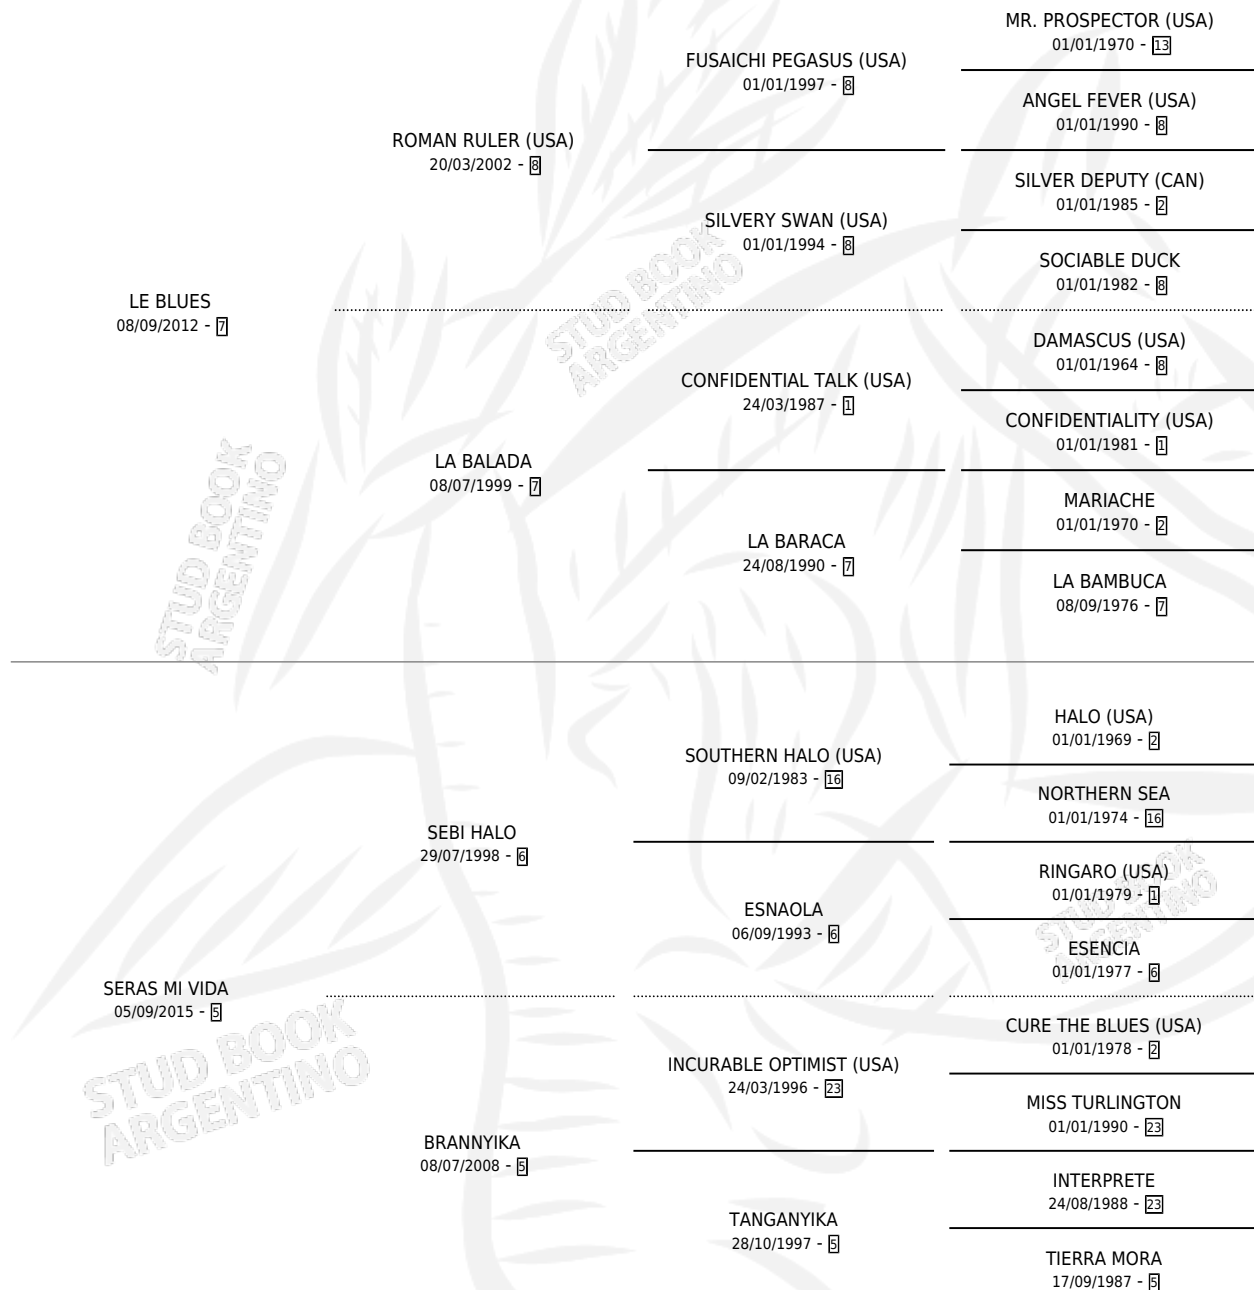

LEAR BLUE

por LE BLUES y SERAS MI VIDA por SEBI HALO

Argentina · Hembra · Zaino · SP · 03/09/2019
Familia 5-c · Volumen 43

ESTADO

TIPIFICACIÓN SANGUÍNEA	X
TIPIFICACIÓN POR ADN	✓
PASAPORTE	✓
IDENTIFICACIÓN POR MICROCHIP	✓
REPRODUCTOR	X

Lugar de nacimiento: El Paraiso

Criador: El Paraiso

PEDIGREE

CAMPAÑA

Solo carreras oficiales de Argentina

POR EDAD

EDAD	CC	1°	2°	3°	4°	5°	NP	CLC	CLG	CLCG1	CLGG1	IMPORTE	GANANCIA / CC
3 AÑOS	2	0	1	0	0	0	1	0	0	0	0	\$397,500	\$198,750
4 AÑOS	5	2	0	0	0	0	3	0	0	0	0	\$2,323,000	\$464,600
5 AÑOS	8	1	2	4	0	0	1	0	0	0	0	\$4,331,750	\$541,469
TOTALES	15	3	3	4	0	0	5	0	0	0	0	\$7,052,250	\$470,150
%		20.0%	20.0%	26.7%	0.0%	0.0%	33.3%	0.0%	0.0%	0.0%	0.0%		

Ganadora de 3 carreras en Palermo y La Plata - \$7,052,250, a los 4 y 5 años.

POR DISTANCIA

HIPODROMO	CC	1°	2°	3°	4°	5°	NP	CLC	CLG	CLCG1	CLGG1	IMPORTE
SAN ISIDRO	2	0	1	1	0	0	0	0	0	0	0	\$1,377,750
1200 MTS	2	0	1	1	0	0	0	0	0	0	0	\$1,377,750
PALERMO	6	2	1	0	0	0	3	0	0	0	0	\$3,047,500
1400 MTS	1	0	0	0	0	0	1	0	0	0	0	\$120,000
1200 MTS	3	2	0	0	0	0	1	0	0	0	0	\$2,530,000
1000 MTS	2	0	1	0	0	0	1	0	0	0	0	\$397,500
LA PLATA	7	1	1	3	0	0	2	0	0	0	0	\$2,627,000
1300 MTS	1	0	0	1	0	0	0	0	0	0	0	\$350,000
1200 MTS	4	1	0	1	0	0	2	0	0	0	0	\$1,539,000
1100 MTS	1	0	1	0	0	0	0	0	0	0	0	\$492,000
1000 MTS	1	0	0	1	0	0	0	0	0	0	0	\$246,000