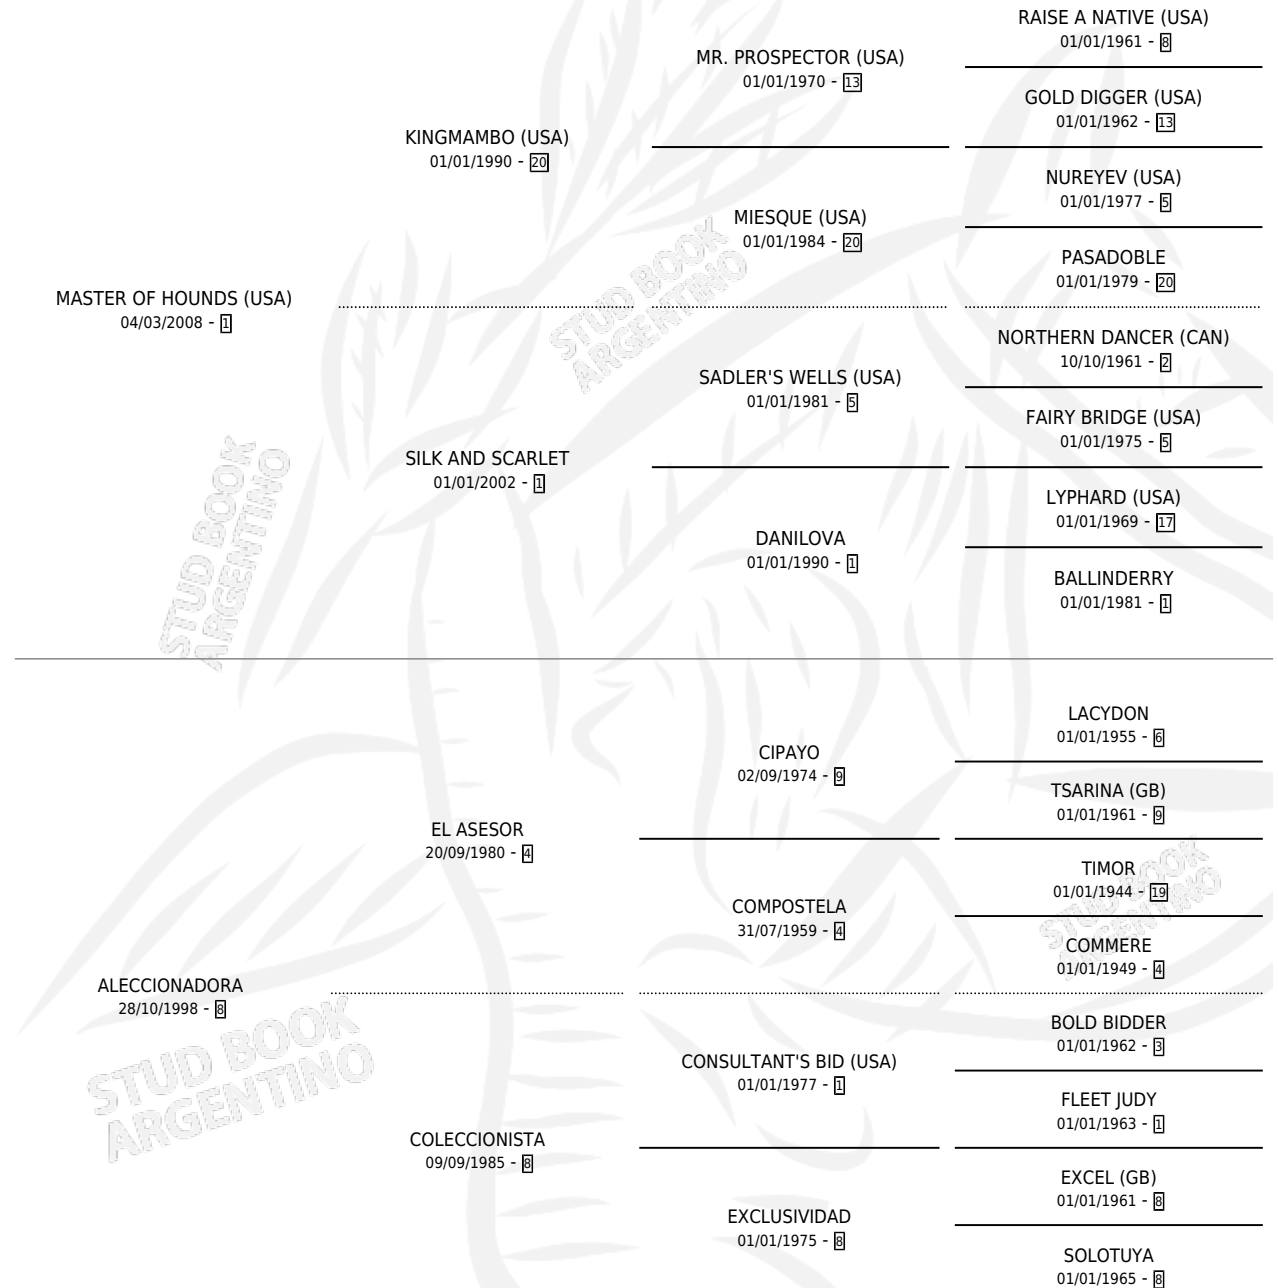

MALE SABE

por **MASTER OF HOUNDS (USA)** y **ALECCIONADORA** por **EL ASESOR**

Argentina · Hembra · Zaino · SP · 04/09/2019
Familia 8-c · Volumen 43

ESTADO

TIPIFICACIÓN SANGUÍNEA	X
TIPIFICACIÓN POR ADN	✓
PASAPORTE	✓
IDENTIFICACIÓN POR MICROCHIP	✓
REPRODUCTOR	✓

Lugar de nacimiento: El Paraíso
Criador: El Paraíso

PEDIGREE

CAMPAÑA

Solo carreras oficiales de Argentina

POR EDAD

EDAD	CC	1°	2°	3°	4°	5°	NP	CLC	CLG	CLCG1	CLGG1	IMPORTE	GANANCIA / CC
3 AÑOS	8	0	0	0	3	1	4	0	0	0	0	\$414,446	\$51,806
4 AÑOS	10	1	1	1	1	2	4	0	0	0	0	\$1,698,668	\$169,867
5 AÑOS	8	0	0	0	0	0	8	0	0	0	0	\$616,800	\$77,100
TOTALES	26	1	1	1	4	3	16	0	0	0	0	\$2,729,914	\$104,997
%		3.8%	3.8%	3.8%	15.4%	11.5%	61.5%	0.0%	0.0%	0.0%	0.0%		