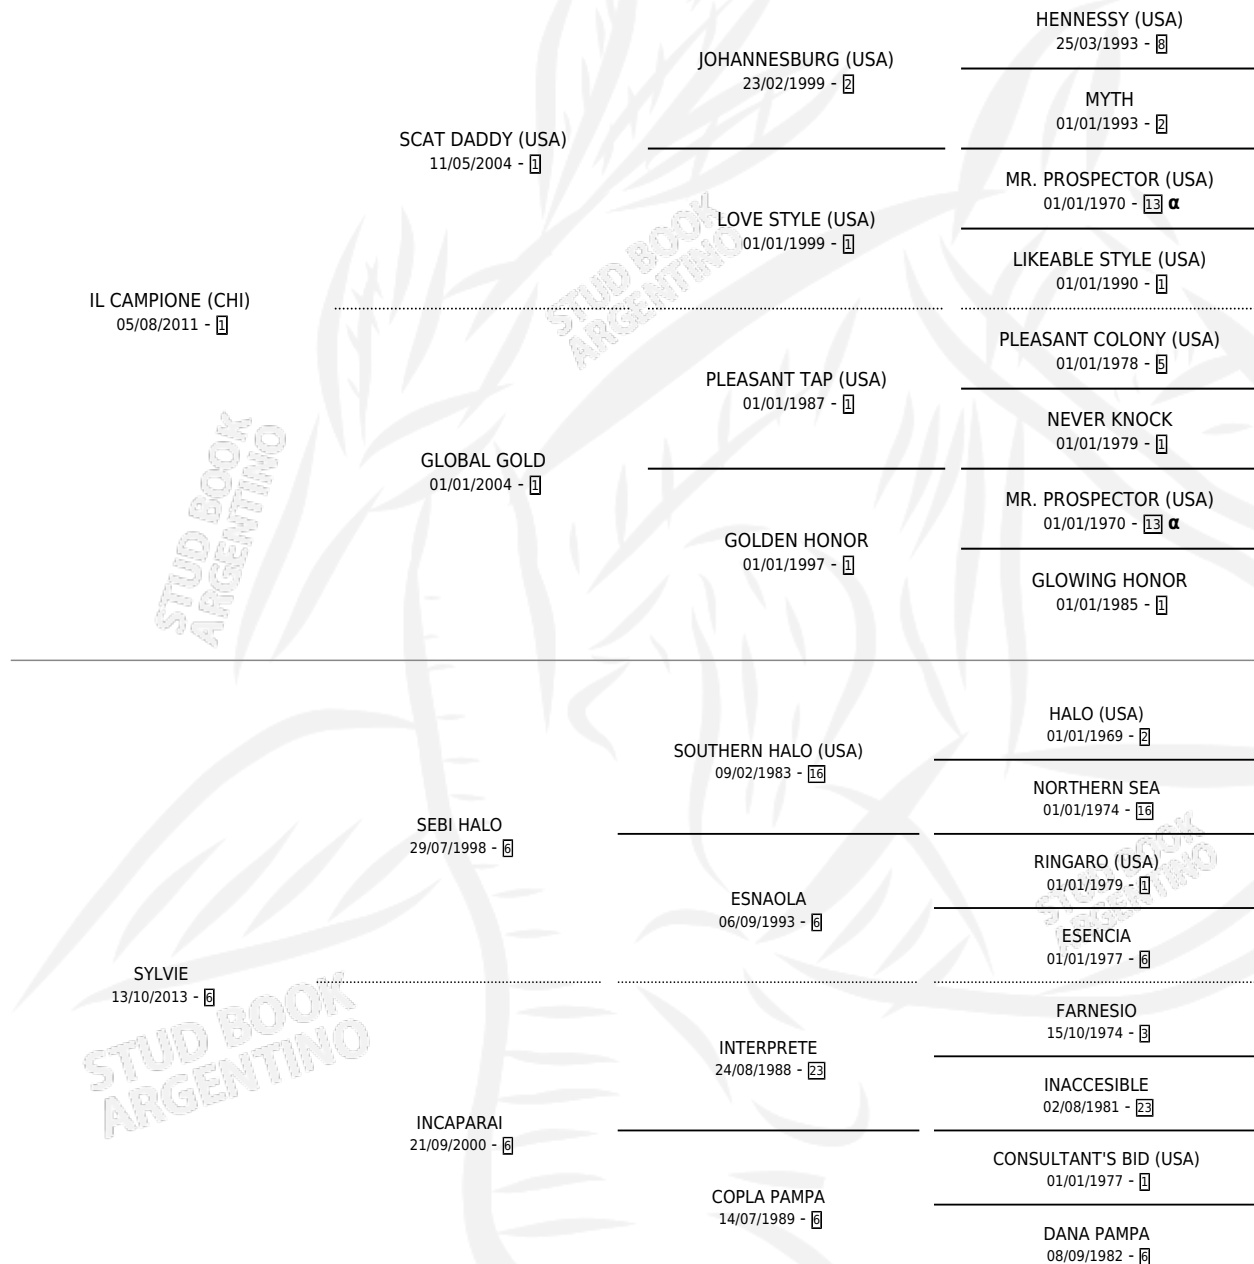

ESTIBADOR

por **IL CAMPIONE (CHI)** y **SYLVIE** por **SEBI HALO**

Argentina · Macho · Zaino · SP · 06/09/2019
Familia 6-e · Volumen 43

ESTADO

TIPIFICACIÓN SANGUÍNEA	X
TIPIFICACIÓN POR ADN	✓
PASAPORTE	✓
IDENTIFICACIÓN POR MICROCHIP	✓
REPRODUCTOR	X

Lugar de nacimiento: El Paraiso

Criador: El Paraiso

PEDIGREE

INBREEDING : α

CAMPAÑA

Solo carreras oficiales de Argentina

POR EDAD

EDAD	CC	1°	2°	3°	4°	5°	NP	CLC	CLG	CLCG1	CLGG1	IMPORTE	GANANCIA / CC
3 AÑOS	4	1	2	1	0	0	0	0	0	0	0	\$2,030,000	\$507,500
4 AÑOS	5	1	2	0	0	0	2	1	0	1	0	\$3,435,000	\$687,000
5 AÑOS	7	2	0	1	2	0	2	2	0	0	0	\$7,999,650	\$1,142,807
6 AÑOS	3	0	0	0	0	0	3	1	0	0	0	\$301,350	\$100,450
TOTALES	19	4	4	2	2	0	7	4	0	1	0	\$13,766,000	\$724,526
%		21.1%	21.1%	10.5%	10.5%	0.0%	36.8%	21.1%	0.0%	25.0%	0.0%		

Ganador de 4 carreras en Palermo y La Plata - \$13,766,000, a los 3,4 y 5 años, incluso 2do Handicap Jorge H. Iglesias y Handicap Republica de Francia, 4to Handicap Dorian Gray y Clasico Mineral **[L]**.