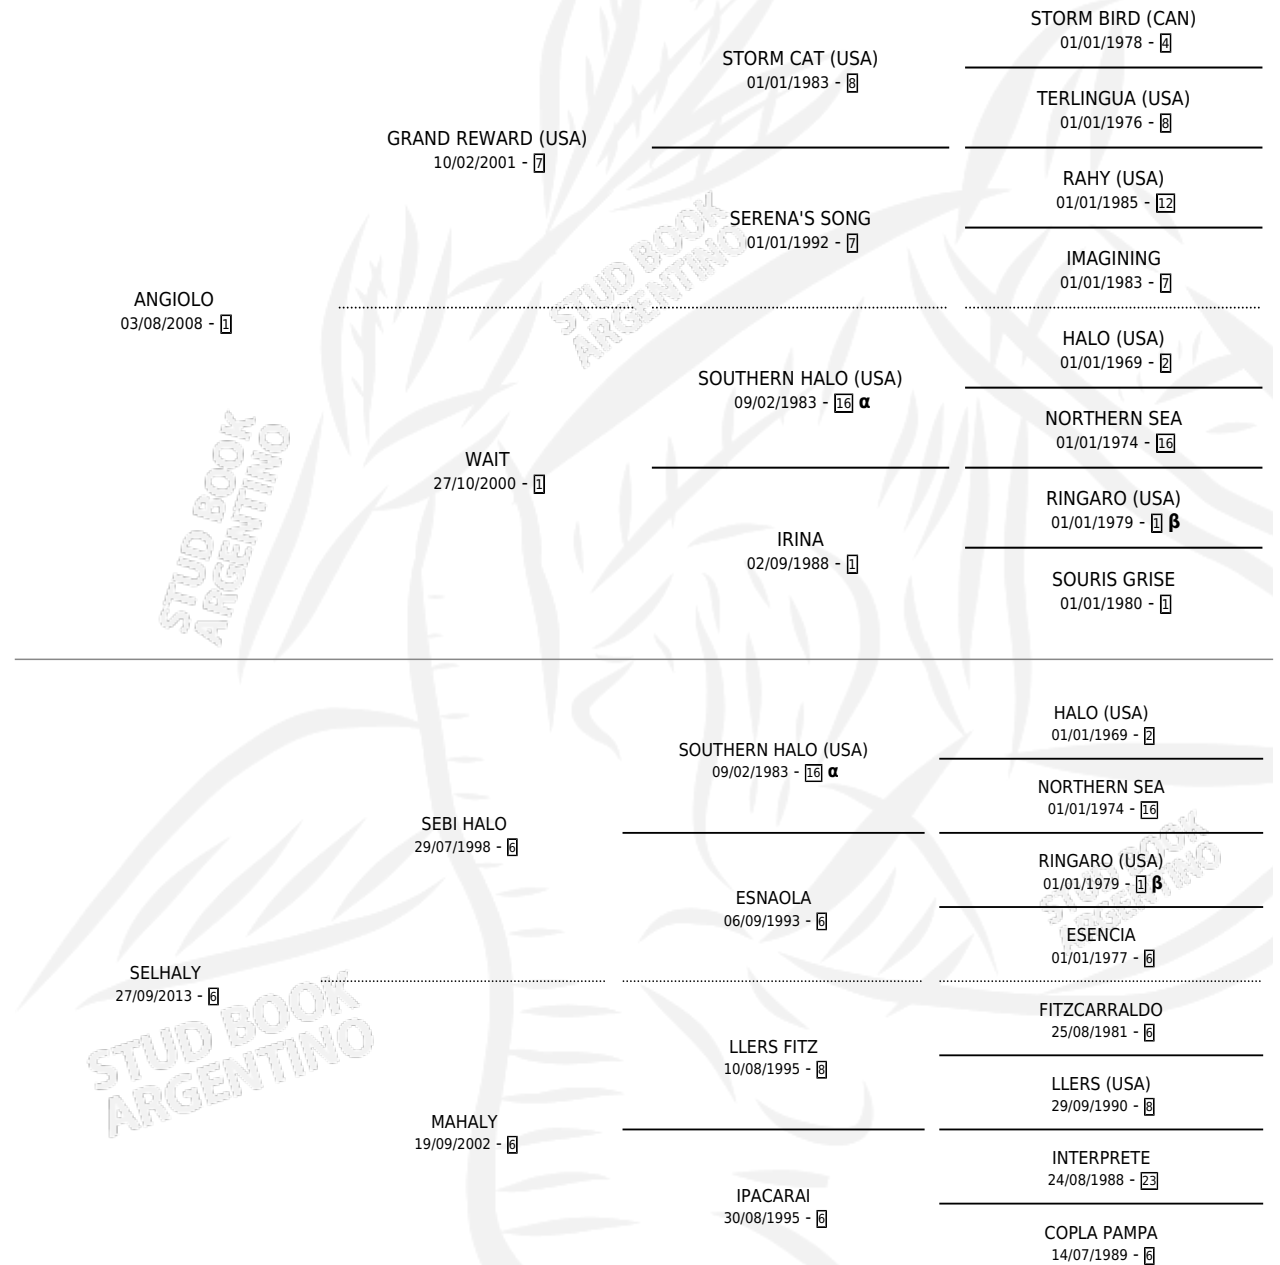

AMANTE REAL

por ANGIOLO y SELHALY por SEBI HALO

Argentina · Macho · Alazan · SP · 07/09/2019
Familia 6-e · Volumen 43

ESTADO

TIPIFICACIÓN SANGUÍNEA	X
TIPIFICACIÓN POR ADN	✓
PASAPORTE	✓
IDENTIFICACIÓN POR MICROCHIP	✓
REPRODUCTOR	X

Lugar de nacimiento: El Paraiso

Criador: El Paraiso

PEDIGREE

INBREEDING : **α,β**

CAMPAÑA

Solo carreras oficiales de Argentina

POR EDAD

EDAD	CC	1°	2°	3°	4°	5°	NP	CLC	CLG	CLCG1	CLGG1	IMPORTE	GANANCIA / CC
2 AÑOS	4	0	1	0	0	2	1	0	0	0	0	\$254,000	\$63,500
TOTALES	4	0	1	0	0	2	1	0	0	0	0	\$254,000	\$63,500
%		0.0%	25.0%	0.0%	0.0%	50.0%	25.0%	0.0%	0.0%	0.0%	0.0%		

Placés en San Isidro en 4 carreras disputadas.

POR DISTANCIA

HIPODROMO	CC	1°	2°	3°	4°	5°	NP	CLC	CLG	CLCG1	CLGG1	IMPORTE
SAN ISIDRO	3	0	1	0	0	1	1	0	0	0	0	\$184,000
1000 MTS	1	0	0	0	0	0	1	0	0	0	0	\$0
800 MTS	2	0	1	0	0	1	0	0	0	0	0	\$184,000
PALERMO	1	0	0	0	0	1	0	0	0	0	0	\$70,000
1000 MTS	1	0	0	0	0	1	0	0	0	0	0	\$70,000