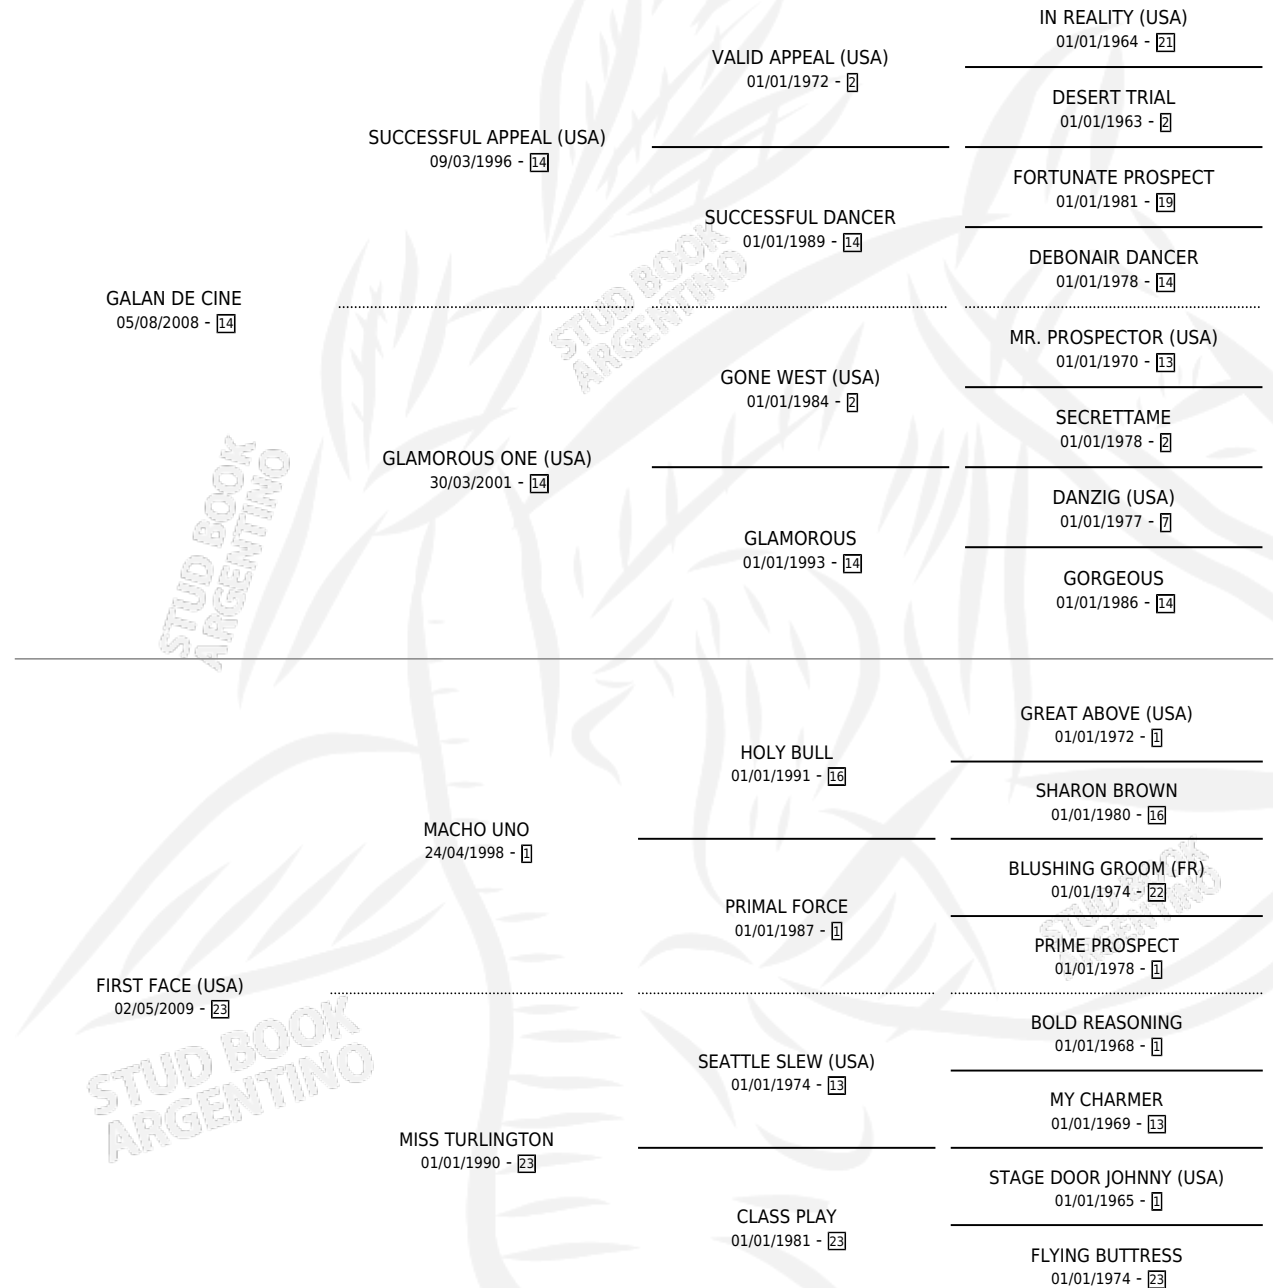

GADZOOKS

por GALAN DE CINE y FIRST FACE (USA) por MACHO UNO

Argentina · Macho · Zaino · SP · 09/09/2019
Familia 23-b · Volumen 43

ESTADO

TIPIFICACIÓN SANGUÍNEA	X
TIPIFICACIÓN POR ADN	✓
PASAPORTE	✓
IDENTIFICACIÓN POR MICROCHIP	✓
REPRODUCTOR	X

Lugar de nacimiento: El Paraiso
Criador: Triple Alliance S.A.

PEDIGREE