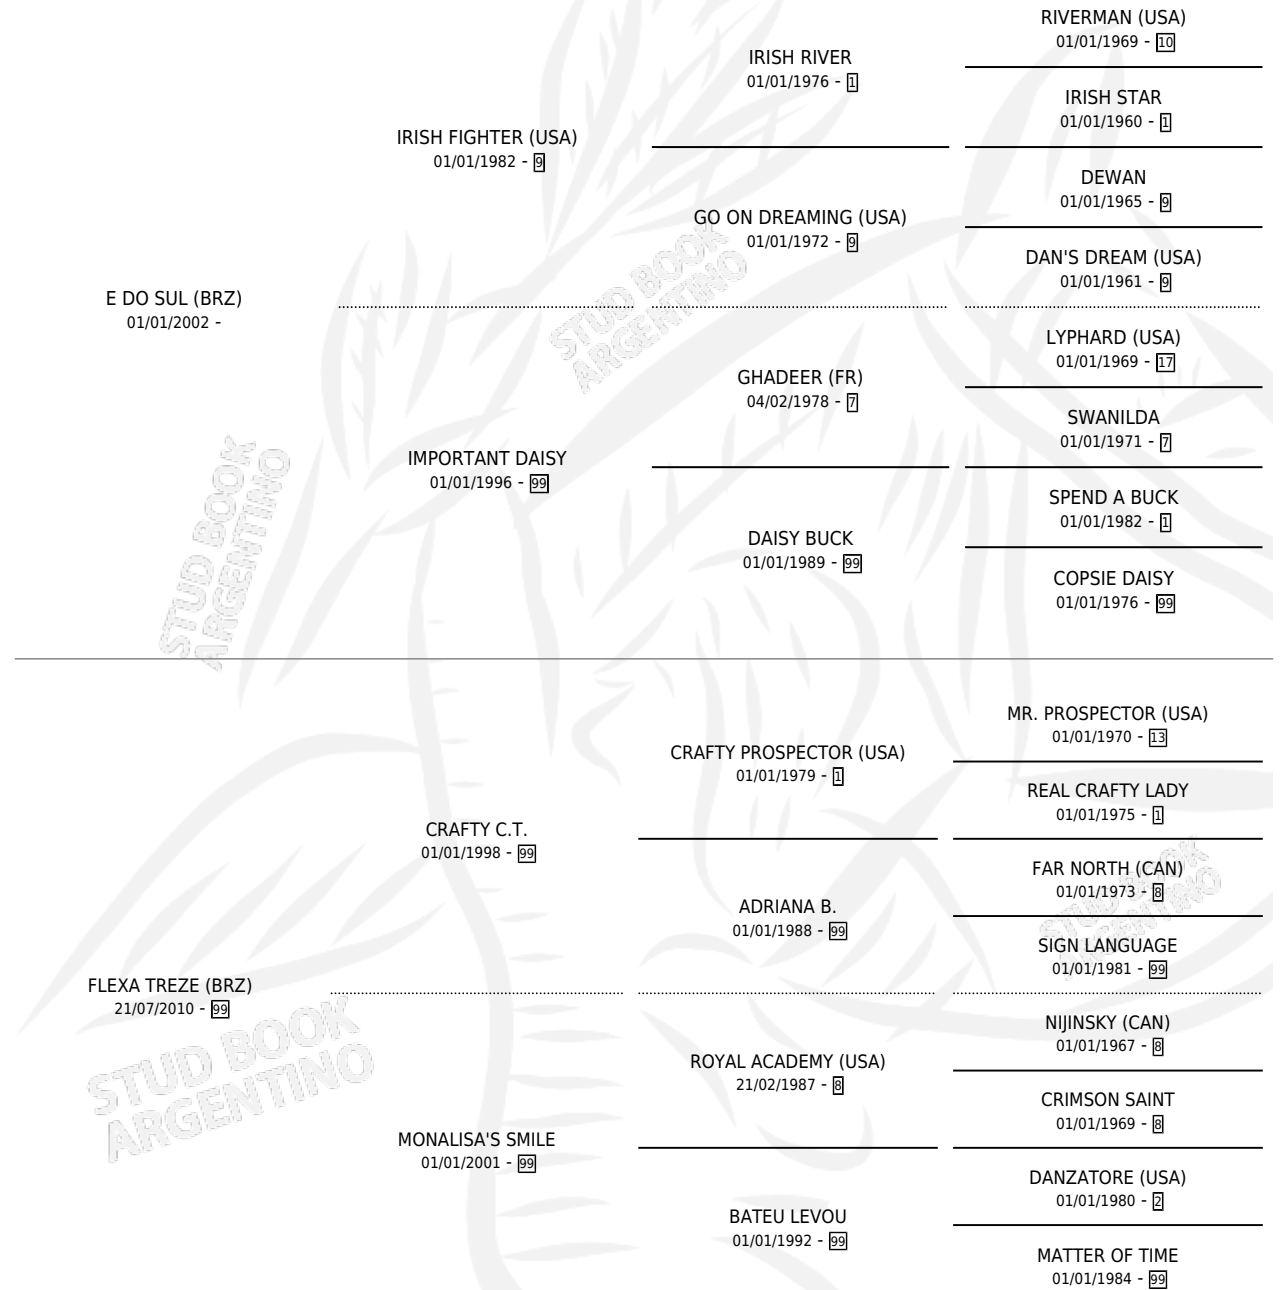

FLECHA DEL SUR

por E DO SUL (BRZ) y FLEXA TREZE (BRZ) por CRAFTY C.T.

Argentina · Hembra · Zaino · SP · 05/08/2018
Familia 99 · Volumen 43

ESTADO

TIPIFICACIÓN SANGUÍNEA	X
TIPIFICACIÓN POR ADN	✓
PASAPORTE	✓
IDENTIFICACIÓN POR MICROCHIP	✓
REPRODUCTOR	X

Lugar de nacimiento: Penco Hue
Criador: Haras Sudamericano Srl

PEDIGREE

CAMPAÑA

Solo carreras oficiales de Argentina

POR EDAD

EDAD	CC	1°	2°	3°	4°	5°	NP	CLC	CLG	CLCG1	CLGG1	IMPORTE	GANANCIA / CC
3 AÑOS	2	0	0	0	0	0	2	0	0	0	0	\$0	\$0
TOTALES	2	0	0	0	0	0	2	0	0	0	0	\$0	\$0
%		0.0%	0.0%	0.0%	0.0%	0.0%	100%	0.0%	0.0%	0.0%	0.0%		