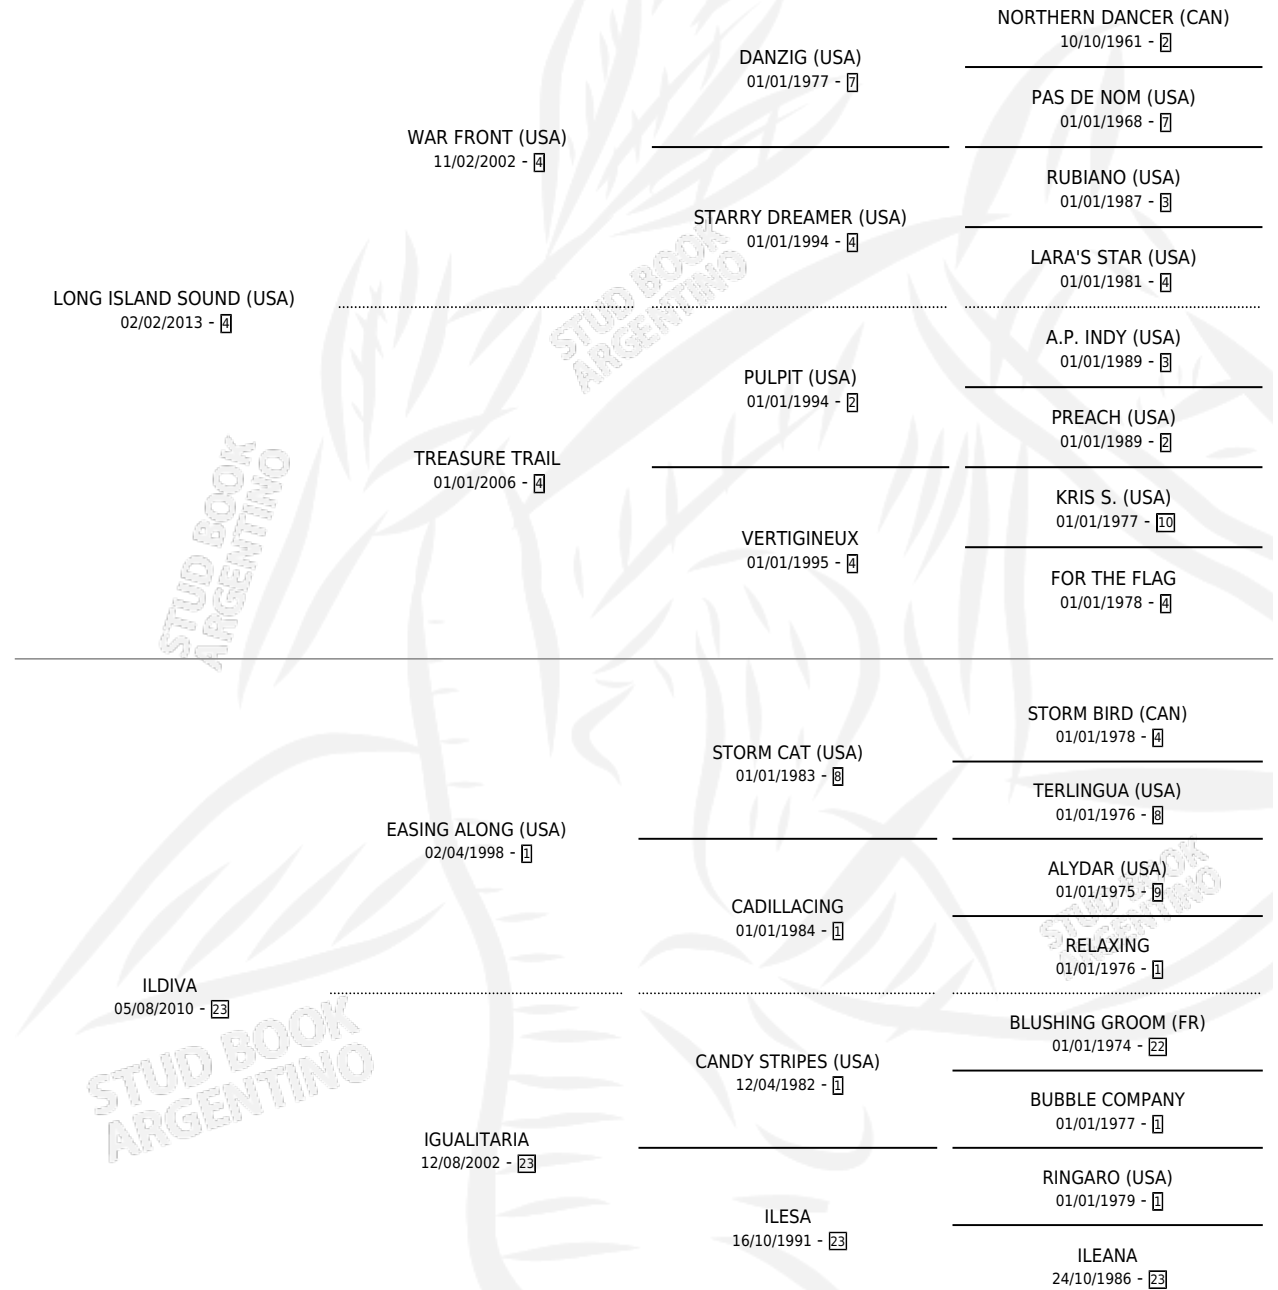

IDEAL SONG

por **LONG ISLAND SOUND (USA)** y **ILDIVA** por **EASING ALONG (USA)**

Argentina · Hembra · Tordillo · SP · 10/09/2019
Familia · Volumen 43

ESTADO

TIPIFICACIÓN SANGUÍNEA	X
TIPIFICACIÓN POR ADN	✓
PASAPORTE	✓
IDENTIFICACIÓN POR MICROCHIP	✓
REPRODUCTOR	X

Lugar de nacimiento: Abolengo
Criador: Abolengo

PEDIGREE