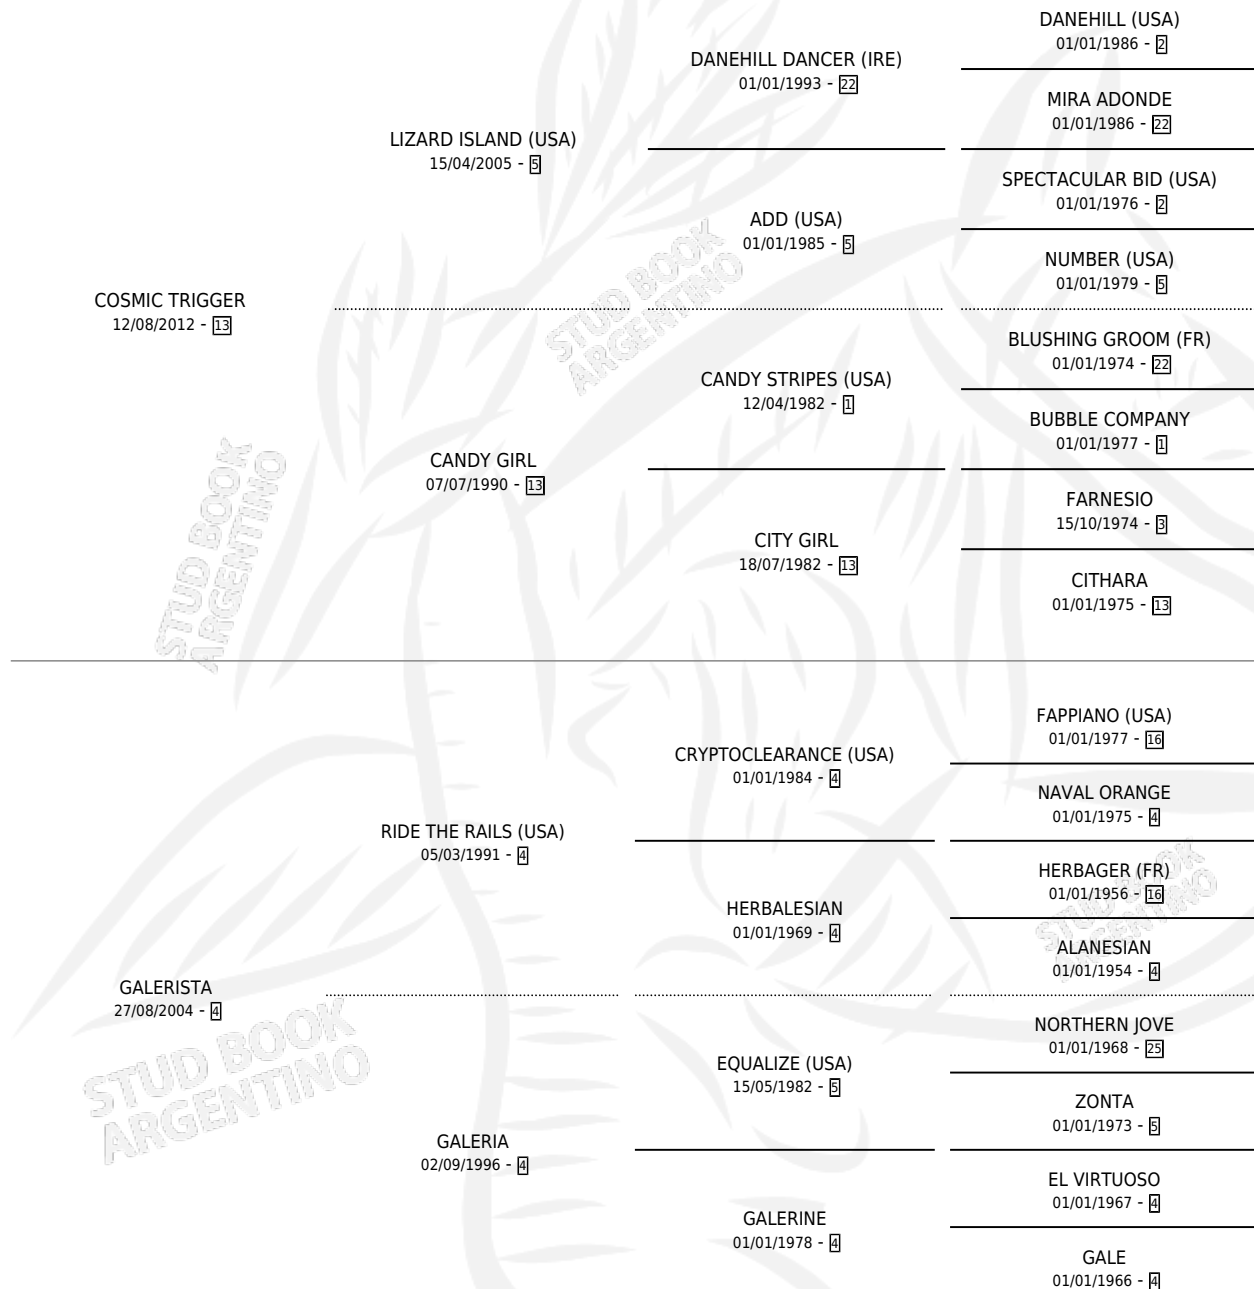

GALERINDO

por COSMIC TRIGGER y GALERISTA por RIDE THE RAILS (USA)

Argentina · Macho · Alazan · SP · 13/09/2019
Familia · Volumen 43

ESTADO

TIPIFICACIÓN SANGUÍNEA	X
TIPIFICACIÓN POR ADN	✓
PASAPORTE	✓
IDENTIFICACIÓN POR MICROCHIP	✓
REPRODUCTOR	X

Lugar de nacimiento: Abolengo
Criador: Abolengo

PEDIGREE

CAMPAÑA

Solo carreras oficiales de Argentina

POR EDAD

EDAD	CC	1°	2°	3°	4°	5°	NP	CLC	CLG	CLCG1	CLGG1	IMPORTE	GANANCIA / CC
3 AÑOS	4	1	0	1	0	0	2	0	0	0	0	\$990,000	\$247,500
4 AÑOS	3	0	0	1	0	1	1	0	0	0	0	\$264,490	\$88,163
TOTALES	7	1	0	2	0	1	3	0	0	0	0	\$1,254,490	\$179,213
%		14.3%	0.0%	28.6%	0.0%	14.3%	42.9%	0.0%	0.0%	0.0%	0.0%		