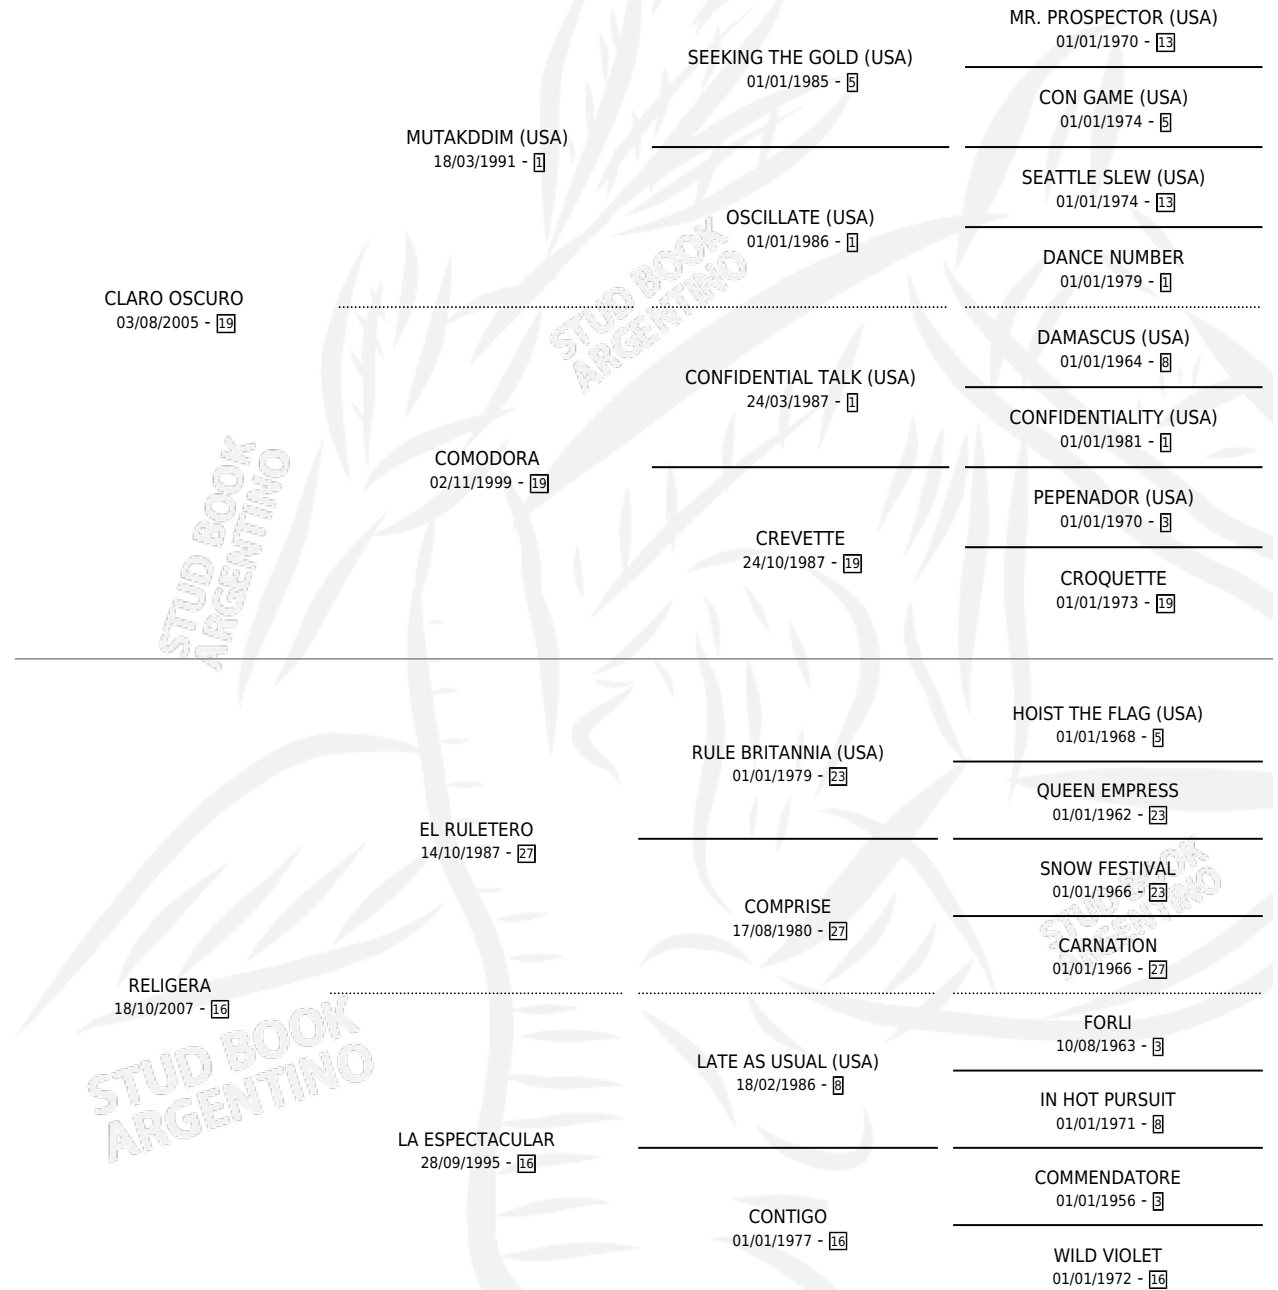

CLARITA RED

por CLARO OSCURO y RELIGERA por EL RULETERO

Argentina · Hembra · Zaino · SP · 10/10/2018
Familia 16-h · Volumen 43

ESTADO

TIPIFICACIÓN SANGUÍNEA	X
TIPIFICACIÓN POR ADN	✓
PASAPORTE	✓
IDENTIFICACIÓN POR MICROCHIP	✓
REPRODUCTOR	X

Lugar de nacimiento: Los Mellis Y Primas

Criador: Los Mellis Y Primas

PEDIGREE

CAMPAÑA

Solo carreras oficiales de Argentina

POR EDAD

EDAD	CC	1°	2°	3°	4°	5°	NP	CLC	CLG	CLCG1	CLGG1	IMPORTE	GANANCIA / CC
3 AÑOS	1	0	0	0	0	0	1	0	0	0	0	\$0	\$0
TOTALES	1	0	0	0	0	0	1	0	0	0	0	\$0	\$0
%		0.0%	0.0%	0.0%	0.0%	0.0%	100%	0.0%	0.0%	0.0%	0.0%		