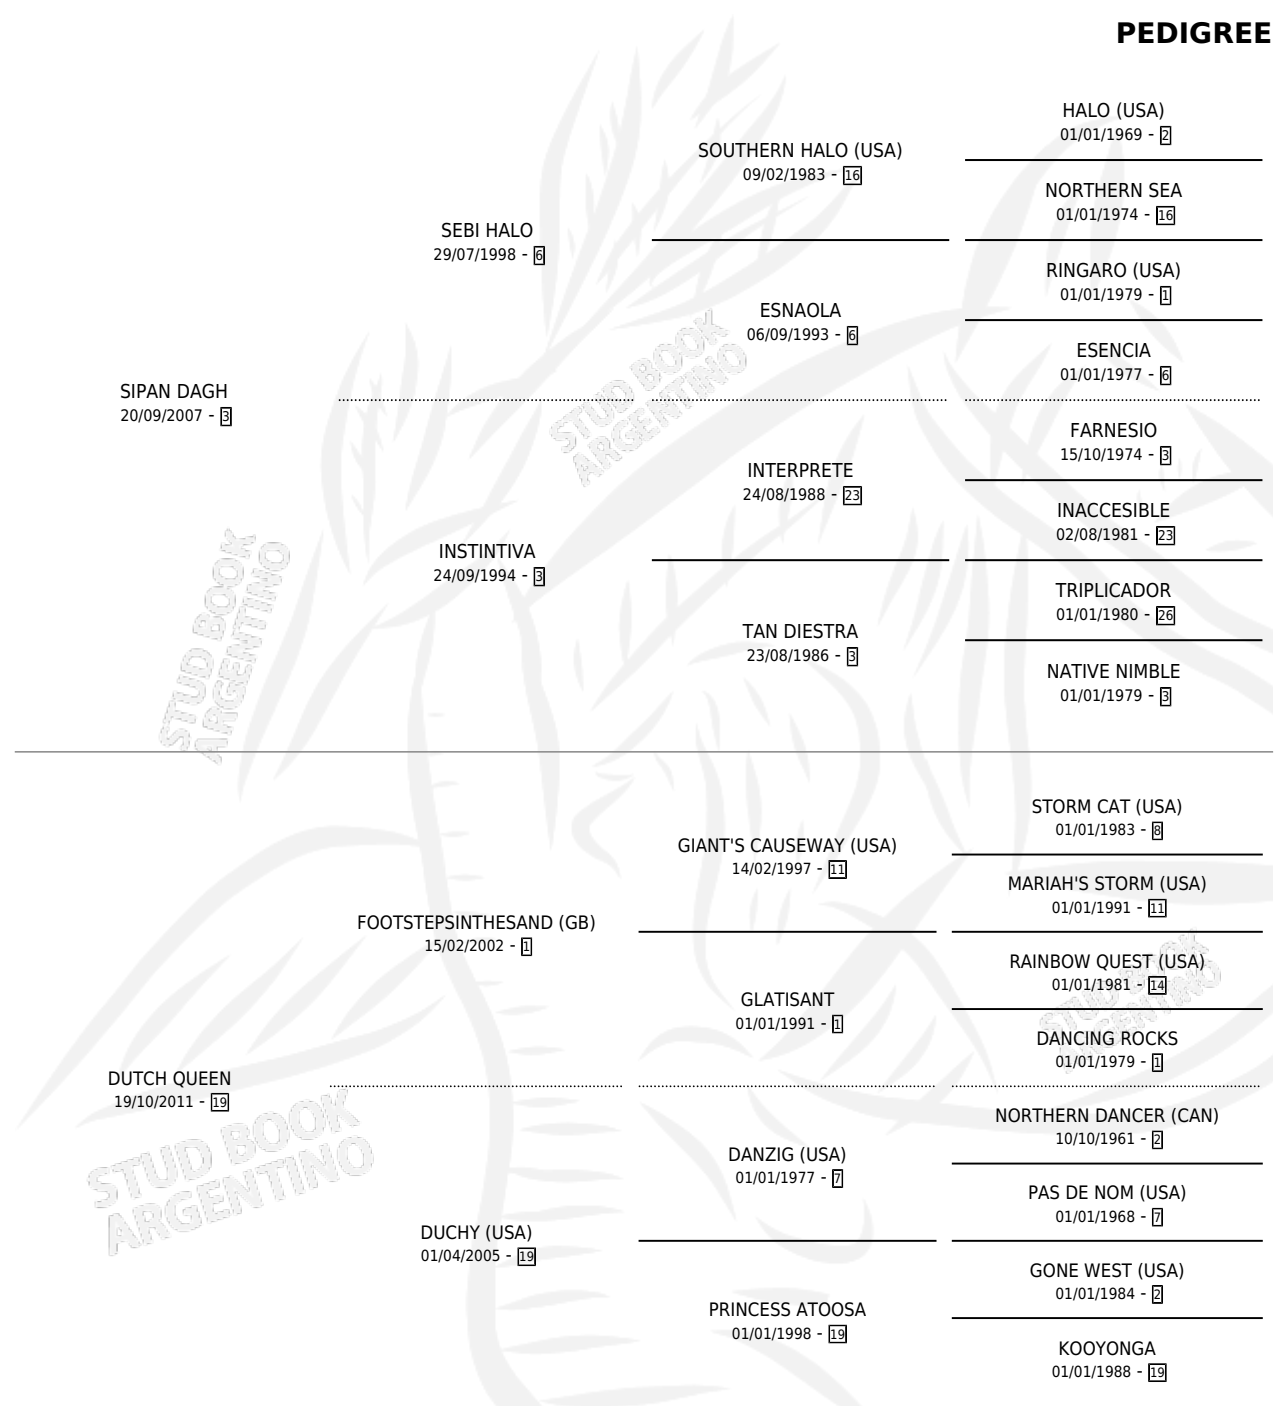

QUEEN SI

por SIPAN DAGH y DUTCH QUEEN por
FOOTSTEPSINTHESAND (GB)

Argentina · Hembra · Zaino · SP · 23/08/2019
Familia 19 · Volumen 43

ESTADO

TIPIFICACIÓN SANGUÍNEA	X
TIPIFICACIÓN POR ADN	✓
PASAPORTE	✓
IDENTIFICACIÓN POR MICROCHIP	✓
REPRODUCTOR	X

Lugar de nacimiento: La Corona
Criador: La Corona

PEDIGREE

QUEEN SI

Datos oficiales del Stud Book Argentino

Documento generado el 27/04/2026

studbook.org.ar