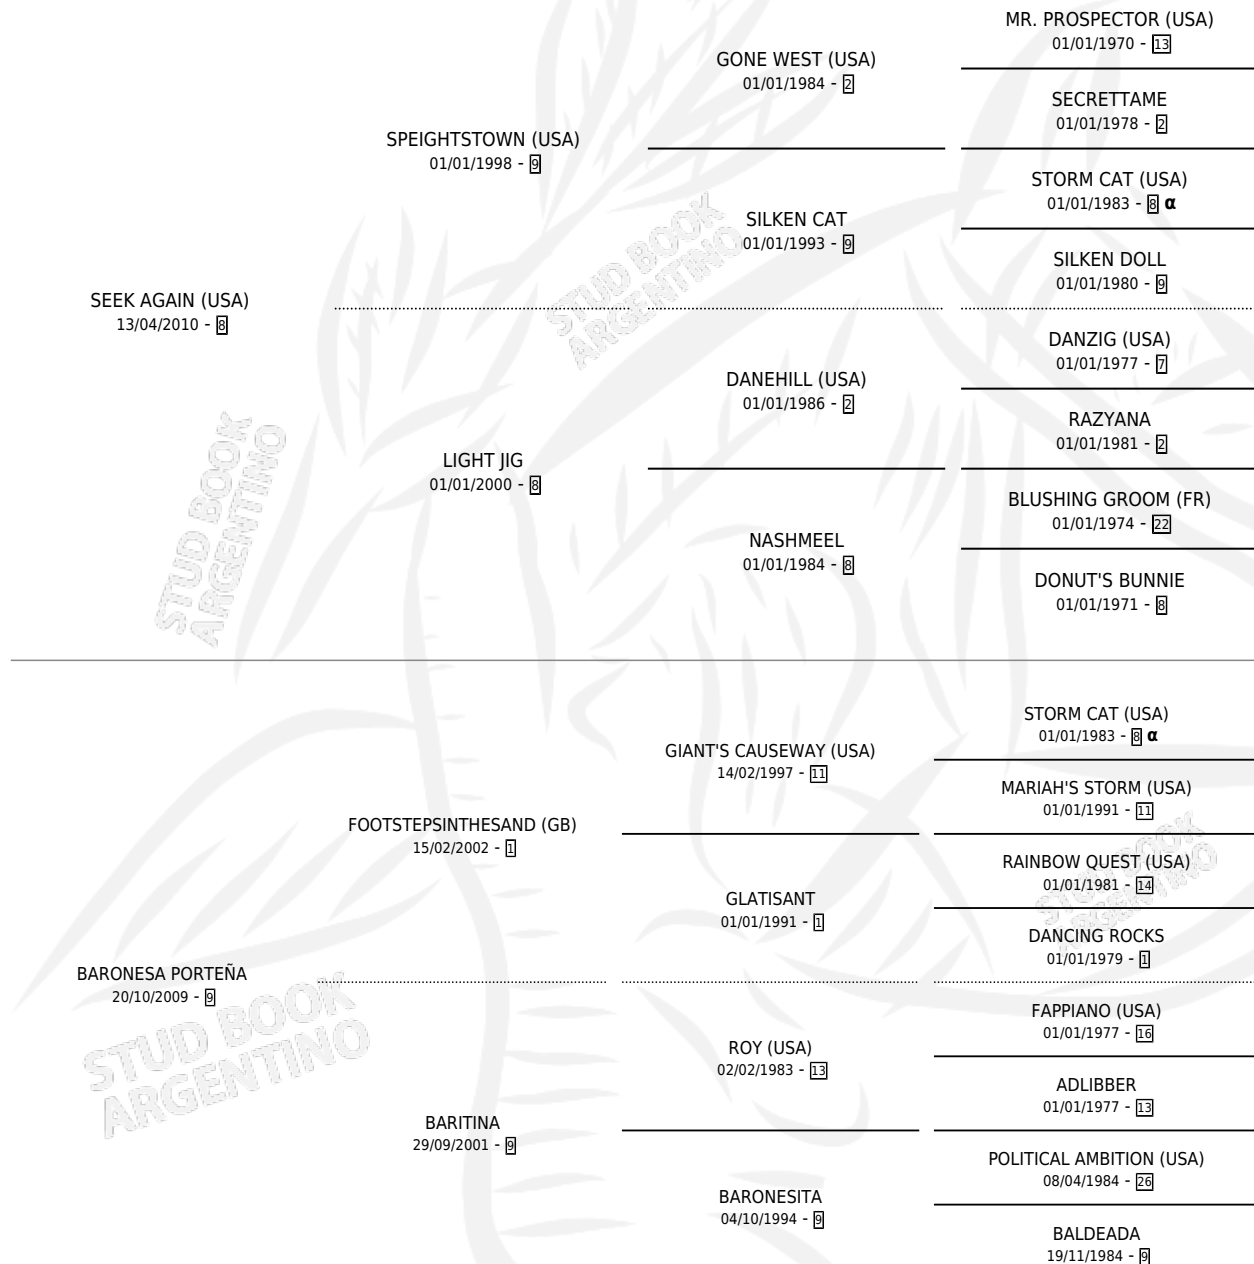

BARON DEL SUR

por **SEEK AGAIN (USA)** y **BARONESA PORTEÑA** por
FOOTSTEPSINTHESAND (GB)

Argentina · Macho · Alazan · SP · 17/08/2019
Familia 9-g · Volumen 43

ESTADO

TIPIFICACIÓN SANGUÍNEA	X
TIPIFICACIÓN POR ADN	X
PASAPORTE	X
IDENTIFICACIÓN POR MICROCHIP	X
REPRODUCTOR	X

Lugar de nacimiento: La Esperanza

Criador: La Esperanza

PEDIGREE

INBREEDING : α

BARON DEL SUR

Datos oficiales del Stud Book Argentino

Documento generado el 11/05/2026

studbook.org.ar