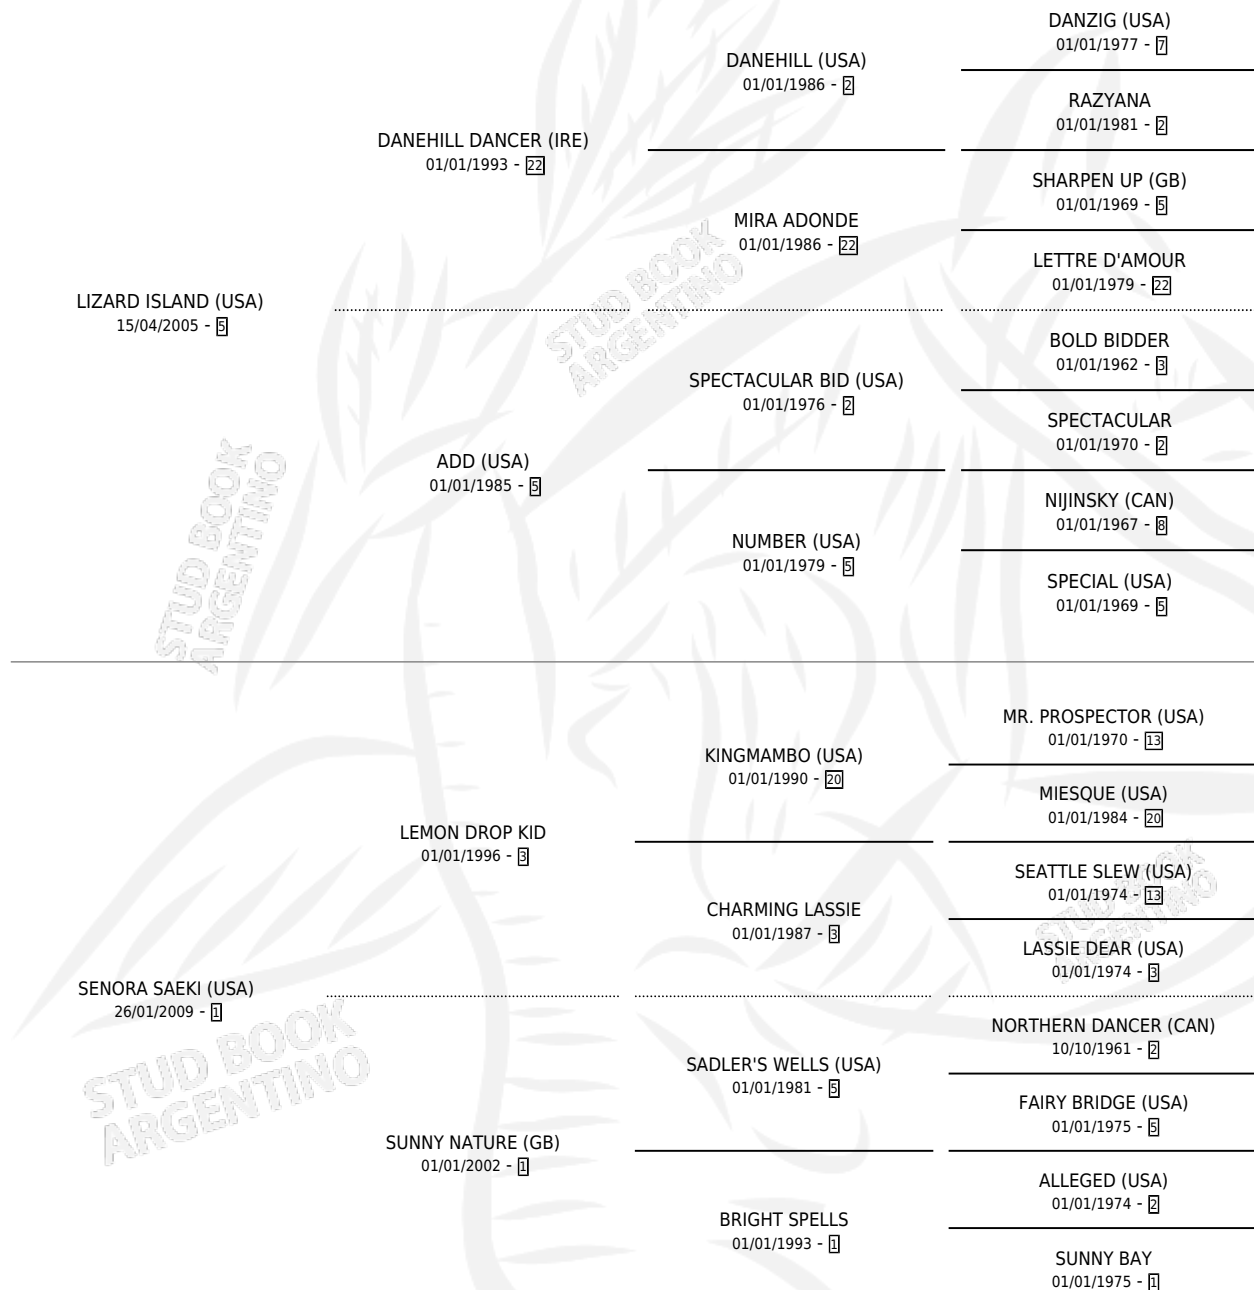

SEÑORA BAGACES

por LIZARD ISLAND (USA) y SENORA SAEKI (USA) por
LEMON DROP KID

Argentina · Hembra · Alazan · SP · 05/08/2019
Familia 1-n · Volumen 43

ESTADO

TIPIFICACIÓN SANGUÍNEA	X
TIPIFICACIÓN POR ADN	✓
PASAPORTE	✓
IDENTIFICACIÓN POR MICROCHIP	✓
REPRODUCTOR	X

Lugar de nacimiento: Campo particular
Criador: Corporacion Argentina De Productores
Frutihortícolas (CAPFRUT) S.A.

PEDIGREE

CAMPAÑA

Solo carreras oficiales de Argentina

POR EDAD

EDAD	CC	1°	2°	3°	4°	5°	NP	CLC	CLG	CLCG1	CLGG1	IMPORTE	GANANCIA / CC
3 AÑOS	1	0	0	0	0	0	1	0	0	0	0	\$0	\$0
4 AÑOS	8	2	1	1	2	1	1	0	0	0	0	\$3,601,360	\$450,170
5 AÑOS	7	3	0	1	3	0	0	0	0	0	0	\$8,960,600	\$1,280,086
6 AÑOS	7	1	1	1	3	0	1	0	0	0	0	\$8,572,300	\$1,224,614
TOTALES	23	6	2	3	8	1	3	0	0	0	0	\$21,134,260	\$918,881
%		26.1%	8.7%	13.0%	34.8%	4.3%	13.0%	0.0%	0.0%	0.0%	0.0%		

Ganadora de 6 carreras en La Plata - \$21,134,260, a los 4,5 y 6 años, incluso 4ta Handicap Haras La Esperanza y Handicap Alfonso Luis Salvati.

POR DISTANCIA

HIPODROMO	CC	1°	2°	3°	4°	5°	NP	CLC	CLG	CLCG1	CLGG1	IMPORTE
LA PLATA	21	6	2	3	6	1	2	0	0	0	0	\$20,454,260
1200 MTS	8	2	0	2	2	1	1	0	0	0	0	\$10,649,700
1000 MTS	4	2	0	0	2	0	0	0	0	0	0	\$3,988,900
1100 MTS	9	2	2	1	2	0	1	0	0	0	0	\$5,815,660
PALERMO	2	0	0	0	2	0	0	0	0	0	0	\$680,000
1000 MTS	1	0	0	0	1	0	0	0	0	0	0	\$580,000
1200 MTS	1	0	0	0	1	0	0	0	0	0	0	\$100,000