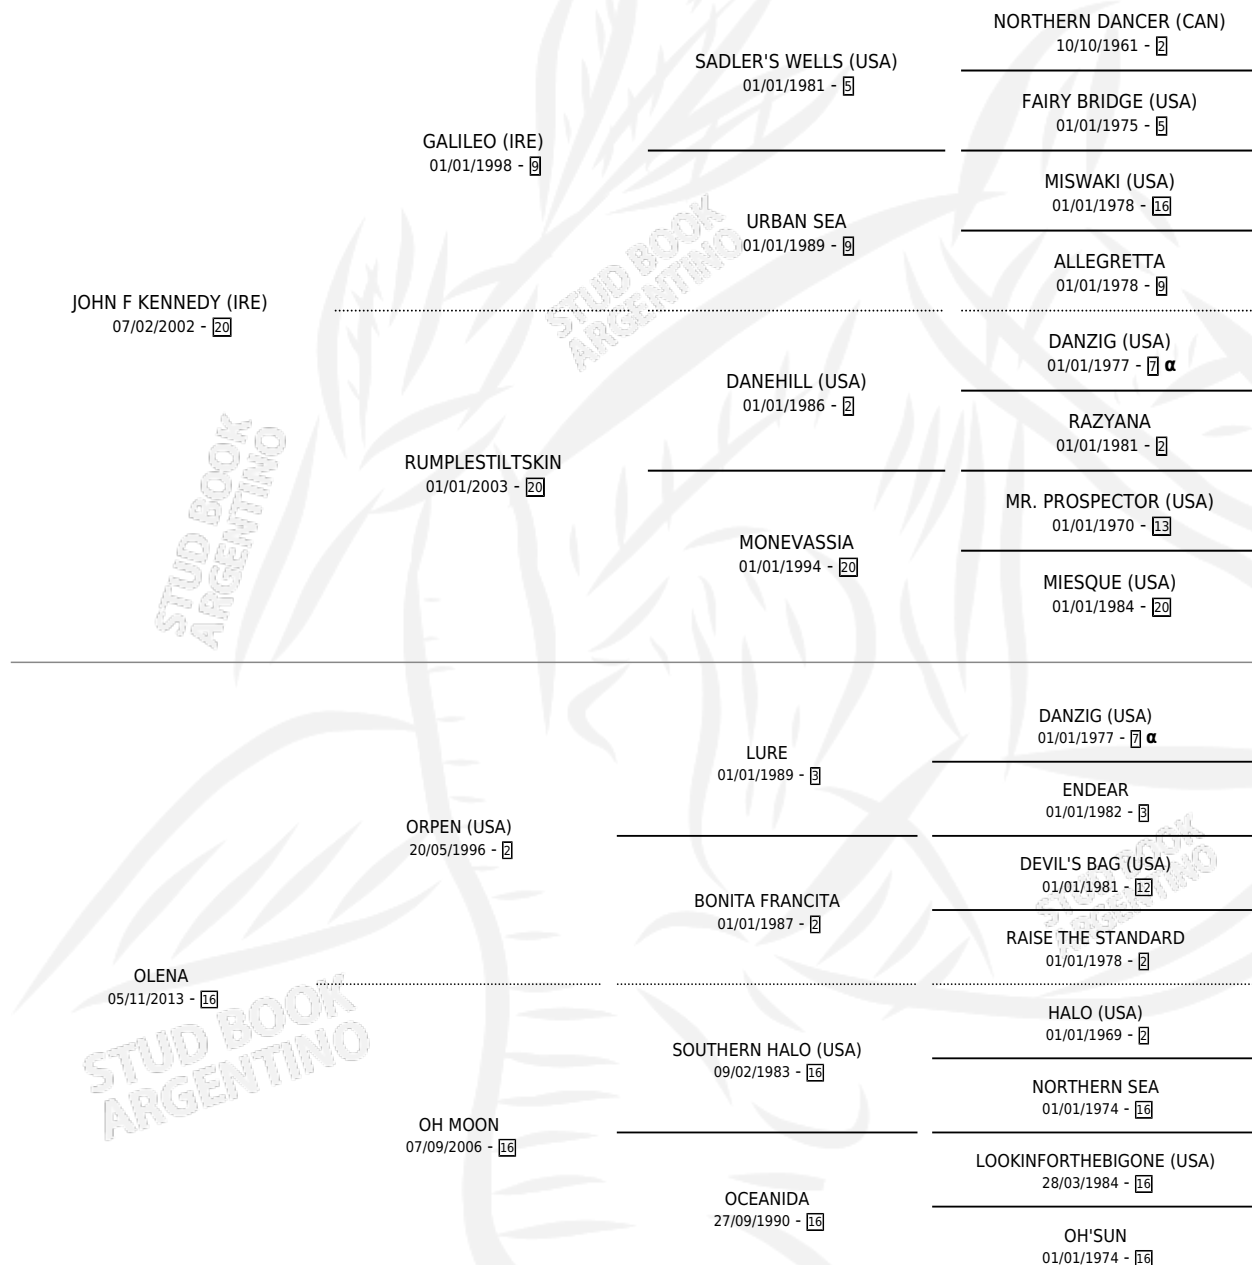

VIOLETA M

por JOHN F KENNEDY (IRE) y OLENA por ORPEN (USA)

Argentina · Hembra · Zaino · SP · 30/08/2019
Familia 16-d · Volumen 43

ESTADO

TIPIFICACIÓN SANGUÍNEA	X
TIPIFICACIÓN POR ADN	✓
PASAPORTE	✓
IDENTIFICACIÓN POR MICROCHIP	✓
REPRODUCTOR	X

Lugar de nacimiento: Campo particular
Criador: Corporacion Argentina De Productores Frutihortícolas (CAPFRUT) S.A.

PEDIGREE

INBREEDING : α