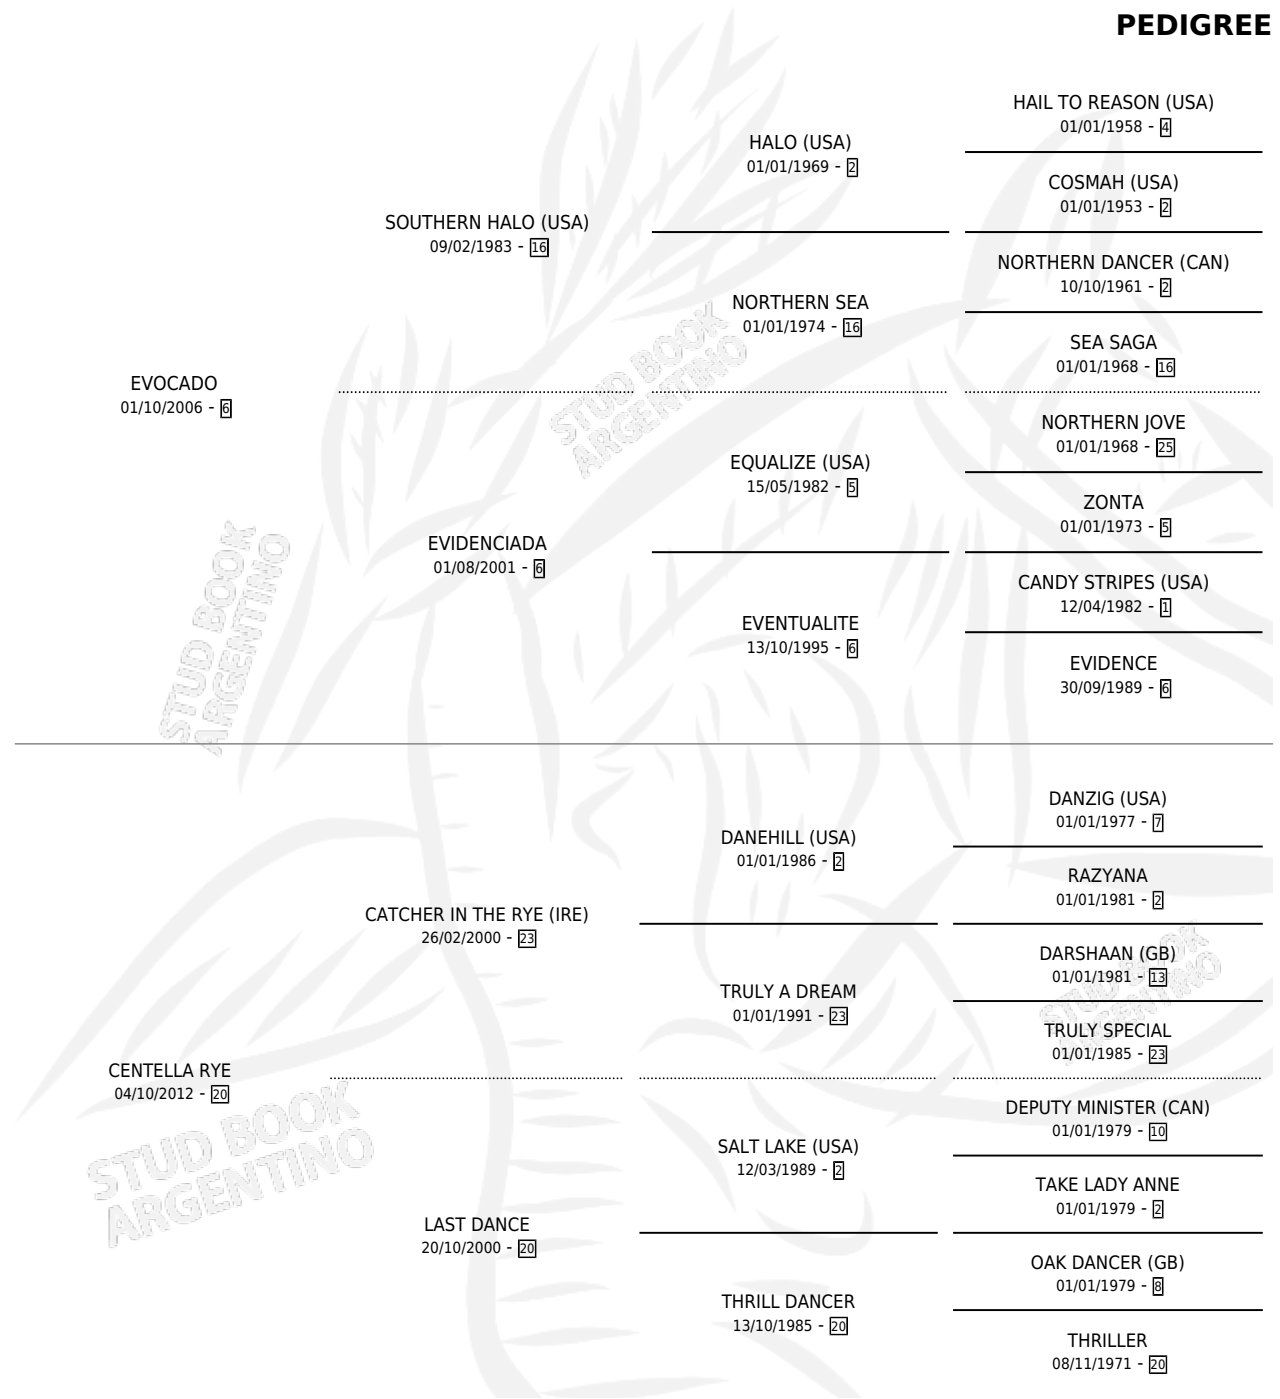

EVO RAYO

PEDIGREE

por **EVOCADO** y **CENTELLA RYE** por **CATCHER IN THE RYE (IRE)**

Argentina · Macho · Alazan · SP · 10/09/2019
Familia 20-a · Volumen 43

ESTADO

TIPIFICACIÓN SANGUÍNEA	X
TIPIFICACIÓN POR ADN	✓
PASAPORTE	✓
IDENTIFICACIÓN POR MICROCHIP	✓
REPRODUCTOR	X

Lugar de nacimiento: Los Dos Tordos
Criador: Gomez Carlos Alfredo

EVO RAYO

Datos oficiales del Stud Book Argentino

Documento generado el 28/04/2026

studbook.org.ar