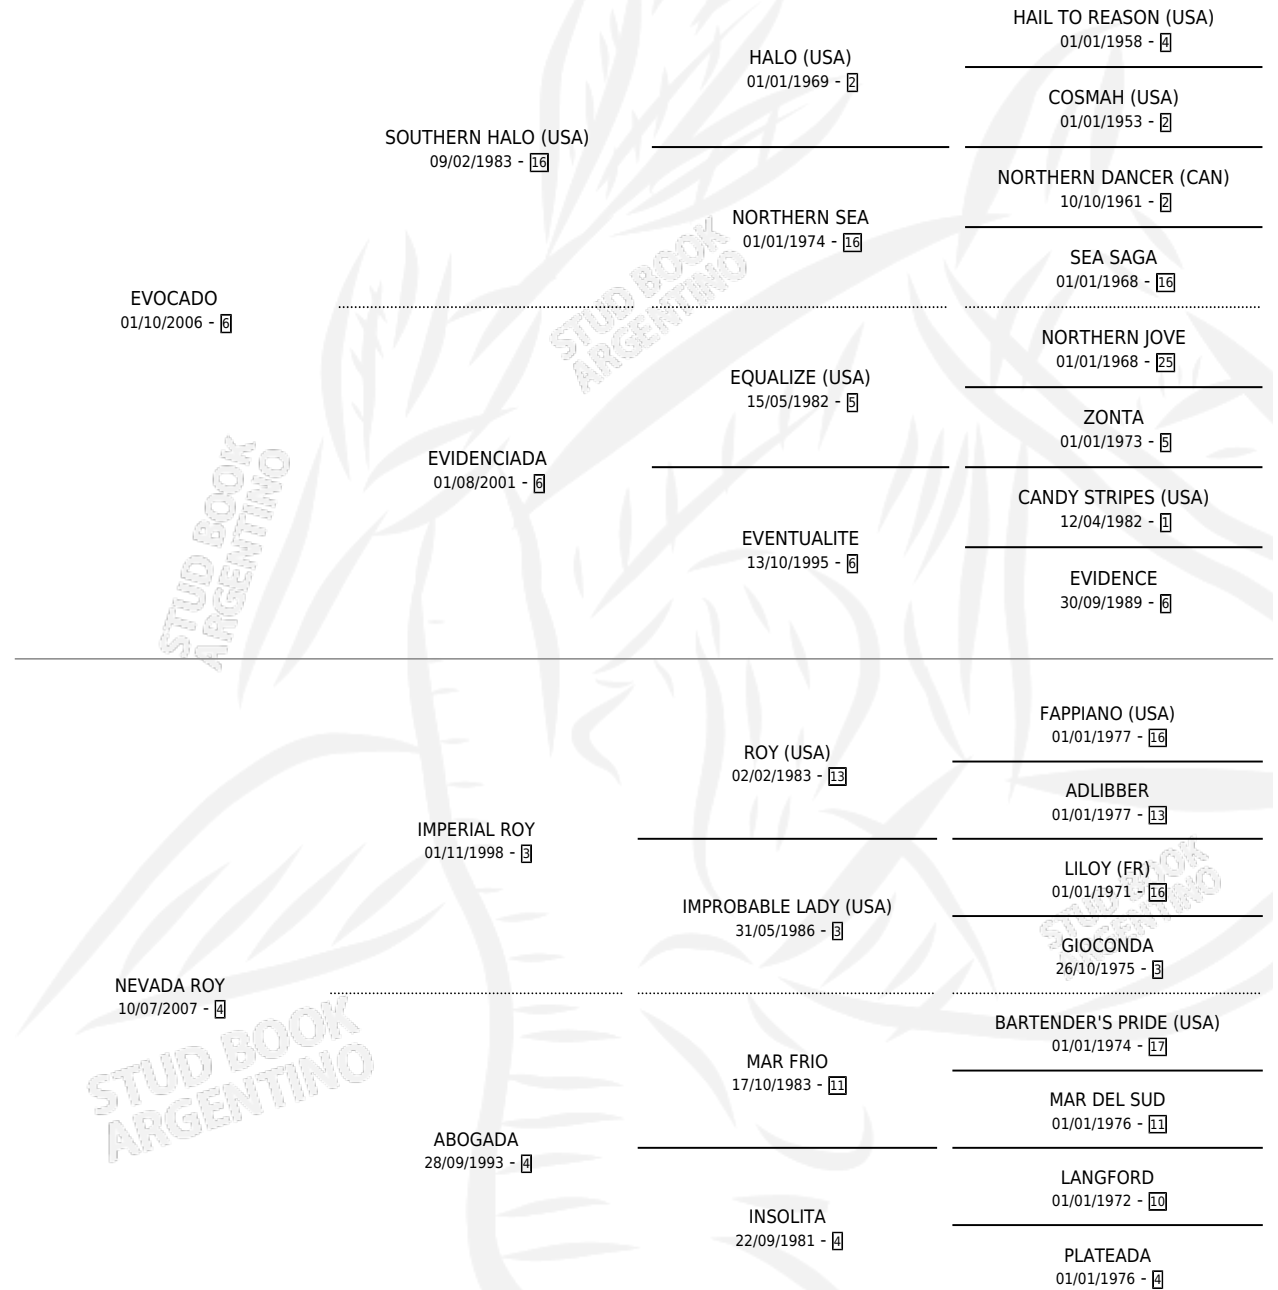

MISTER EVO

por **EVOCADO** y **NEVADA ROY** por **IMPERIAL ROY**

Argentina · Macho · Zaino · SP · 30/08/2019
Familia 4-b · Volumen 43

ESTADO

TIPIFICACIÓN SANGUÍNEA	X
TIPIFICACIÓN POR ADN	✓
PASAPORTE	✓
IDENTIFICACIÓN POR MICROCHIP	✓
REPRODUCTOR	X

Lugar de nacimiento: Campo particular

Criador: Petreli Juan Carlos

PEDIGREE

CAMPAÑA

Solo carreras oficiales de Argentina

POR EDAD

EDAD	CC	1°	2°	3°	4°	5°	NP	CLC	CLG	CLCG1	CLGG1	IMPORTE	GANANCIA / CC
3 AÑOS	3	0	0	0	0	0	3	0	0	0	0	\$0	\$0
4 AÑOS	1	0	0	0	0	0	1	0	0	0	0	\$0	\$0
TOTALES	4	0	0	0	0	0	4	0	0	0	0	\$0	\$0
%		0.0%	0.0%	0.0%	0.0%	0.0%	100%	0.0%	0.0%	0.0%	0.0%		