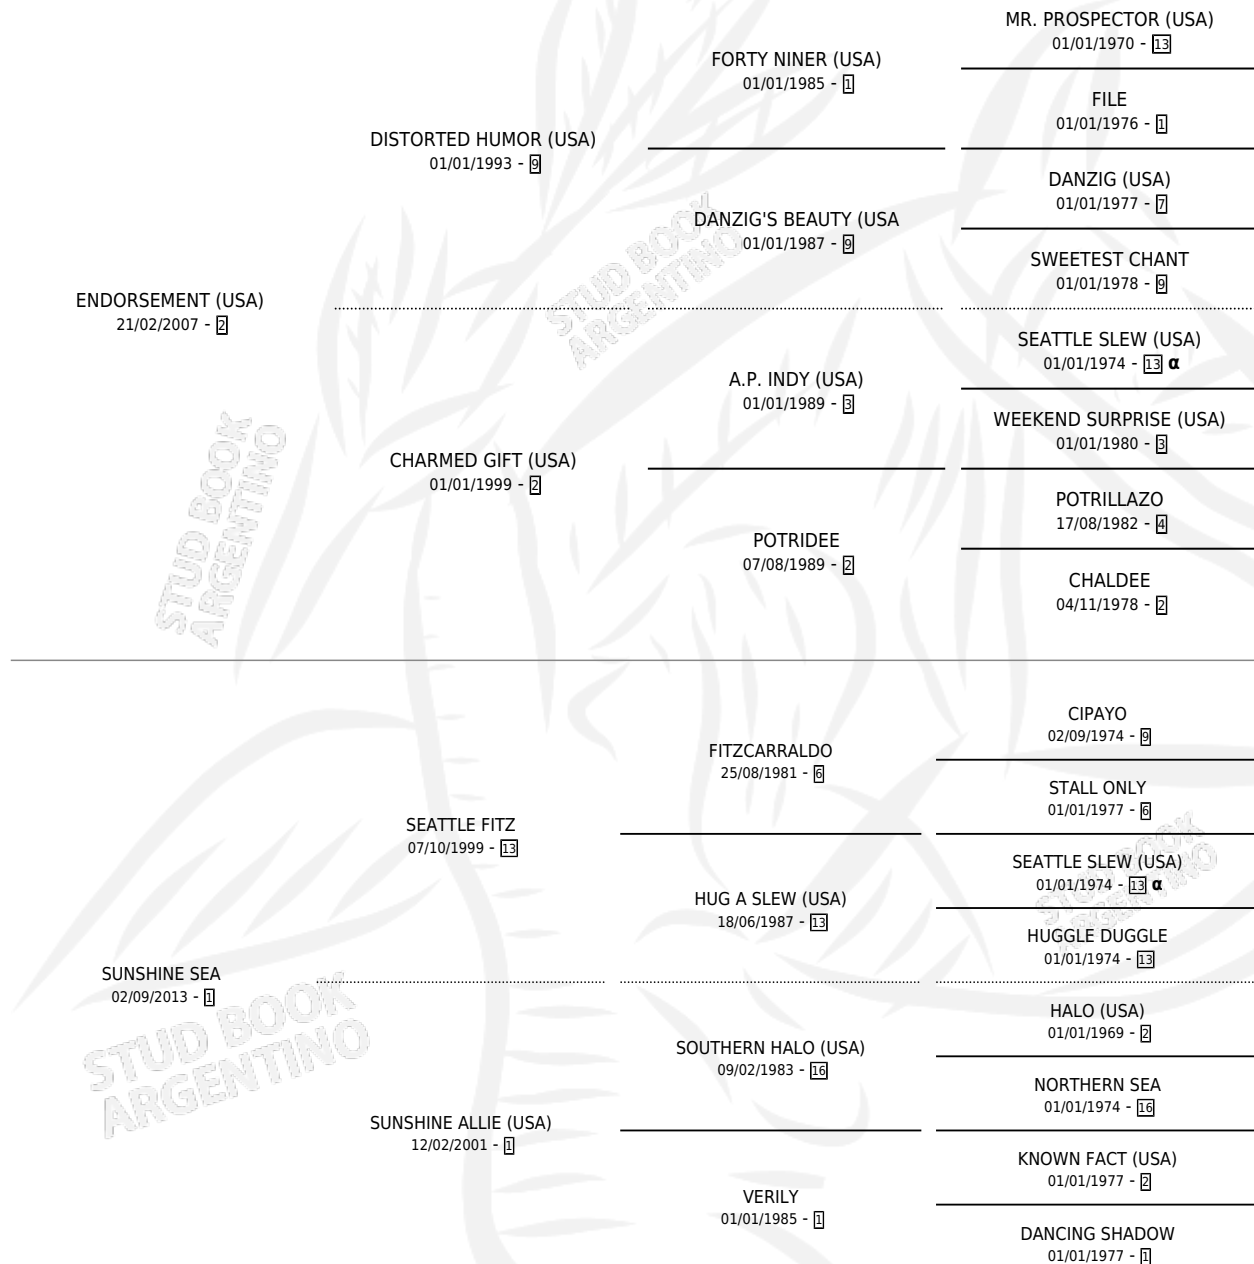

# SWEET SUNSHINE

por **ENDORSEMENT (USA)** y **SUNSHINE SEA** por **SEATTLE FITZ**

Argentina · Hembra · Zaino · SP · 04/10/2019  
Familia 1-l · Volumen 43

## ESTADO

TIPIFICACIÓN SANGUÍNEA	X
TIPIFICACIÓN POR ADN	✓
PASAPORTE	✓
IDENTIFICACIÓN POR MICROCHIP	✓
REPRODUCTOR	X

**Lugar de nacimiento:** La Eterna Cecilia  
**Criador:** La Eterna Cecilia

## PEDIGREE

**INBREEDING : α**