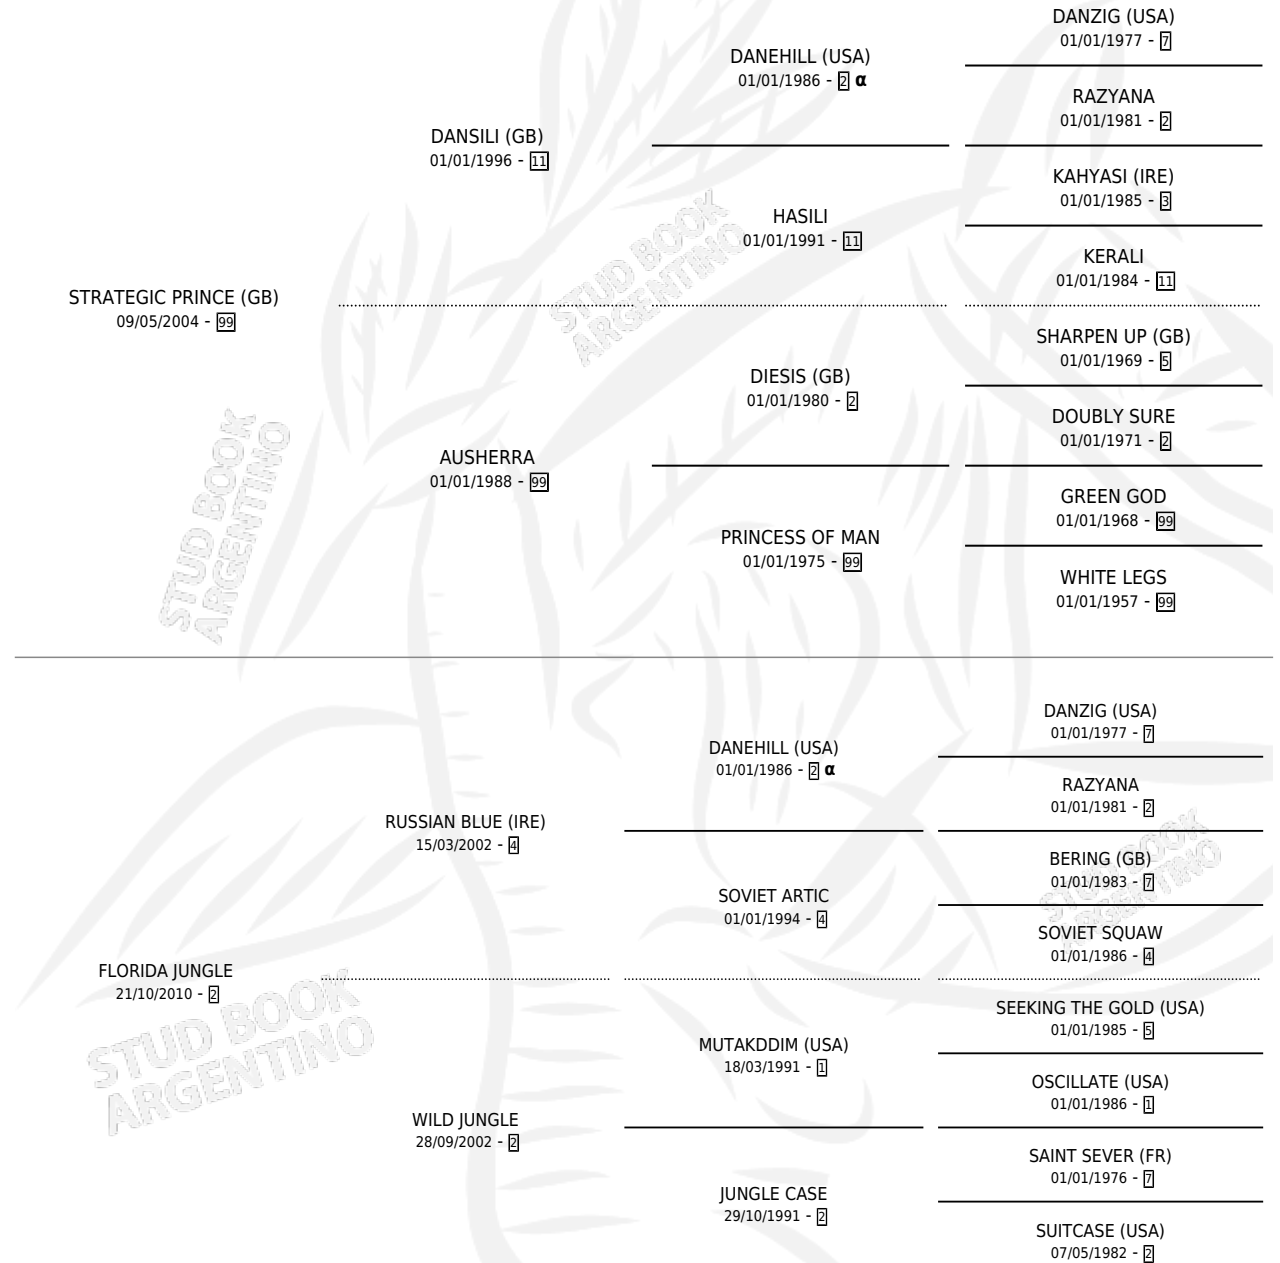

SOY CORREDOR

por **STRATEGIC PRINCE (GB)** y **FLORIDA JUNGLE** por
RUSSIAN BLUE (IRE)

Argentina · Macho · Zaino · SP · 05/09/2019
Familia 2-g · Volumen 43

ESTADO

TIPIFICACIÓN SANGUÍNEA	X
TIPIFICACIÓN POR ADN	X
PASAPORTE	X
IDENTIFICACIÓN POR MICROCHIP	✓
REPRODUCTOR	X

Lugar de nacimiento: Alentue
Criador: Alentue

PEDIGREE

INBREEDING : α

SOY CORREDOR

Datos oficiales del Stud Book Argentino

Documento generado el 04/05/2026

studbook.org.ar