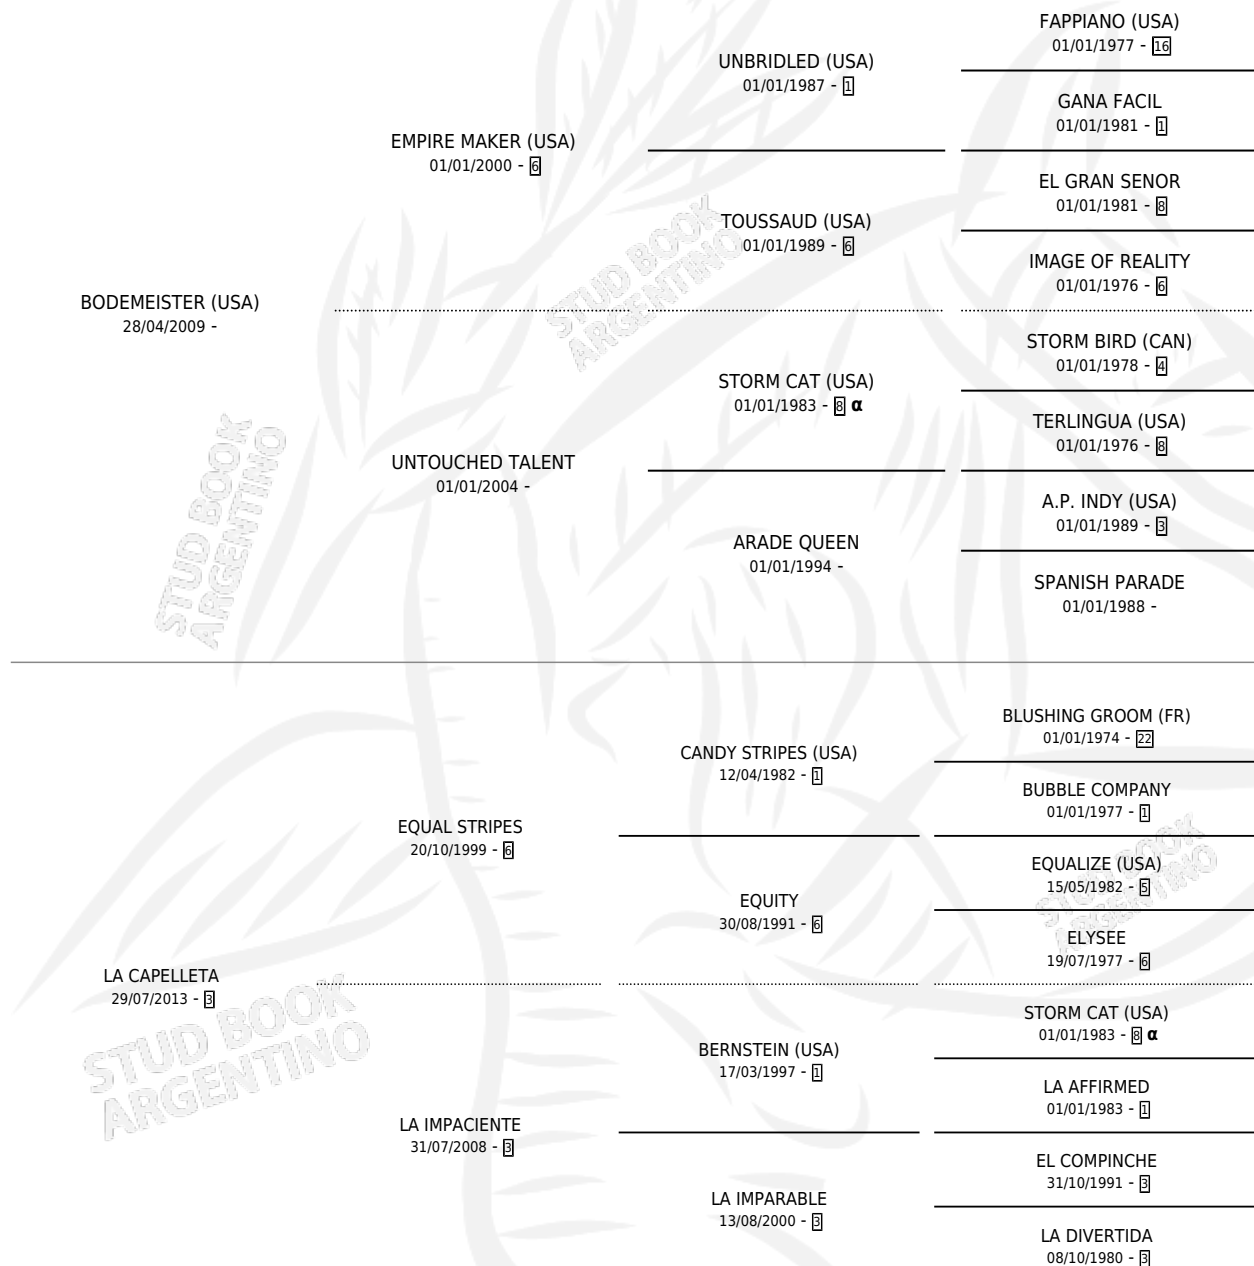

LA PREFERITA

por **BODEMEISTER (USA)** y **LA CAPELLETA** por **EQUAL STRIPES**

Argentina · Hembra · Zaino Doradillo · SP · 20/09/2019
Familia 3-h · Volumen 43

ESTADO

TIPIFICACIÓN SANGUÍNEA	X
TIPIFICACIÓN POR ADN	✓
PASAPORTE	✓
IDENTIFICACIÓN POR MICROCHIP	✓
REPRODUCTOR	X

Lugar de nacimiento: La Pasion

Criador: La Pasion

PEDIGREE

INBREEDING : α

CAMPAÑA

Solo carreras oficiales de Argentina

POR EDAD

EDAD	CC	1°	2°	3°	4°	5°	NP	CLC	CLG	CLCG1	CLGG1	IMPORTE	GANANCIA / CC
3 AÑOS	1	0	0	0	0	0	1	0	0	0	0	\$0	\$0
TOTALES	1	0	0	0	0	0	1	0	0	0	0	\$0	\$0
%		0.0%	0.0%	0.0%	0.0%	0.0%	100%	0.0%	0.0%	0.0%	0.0%		