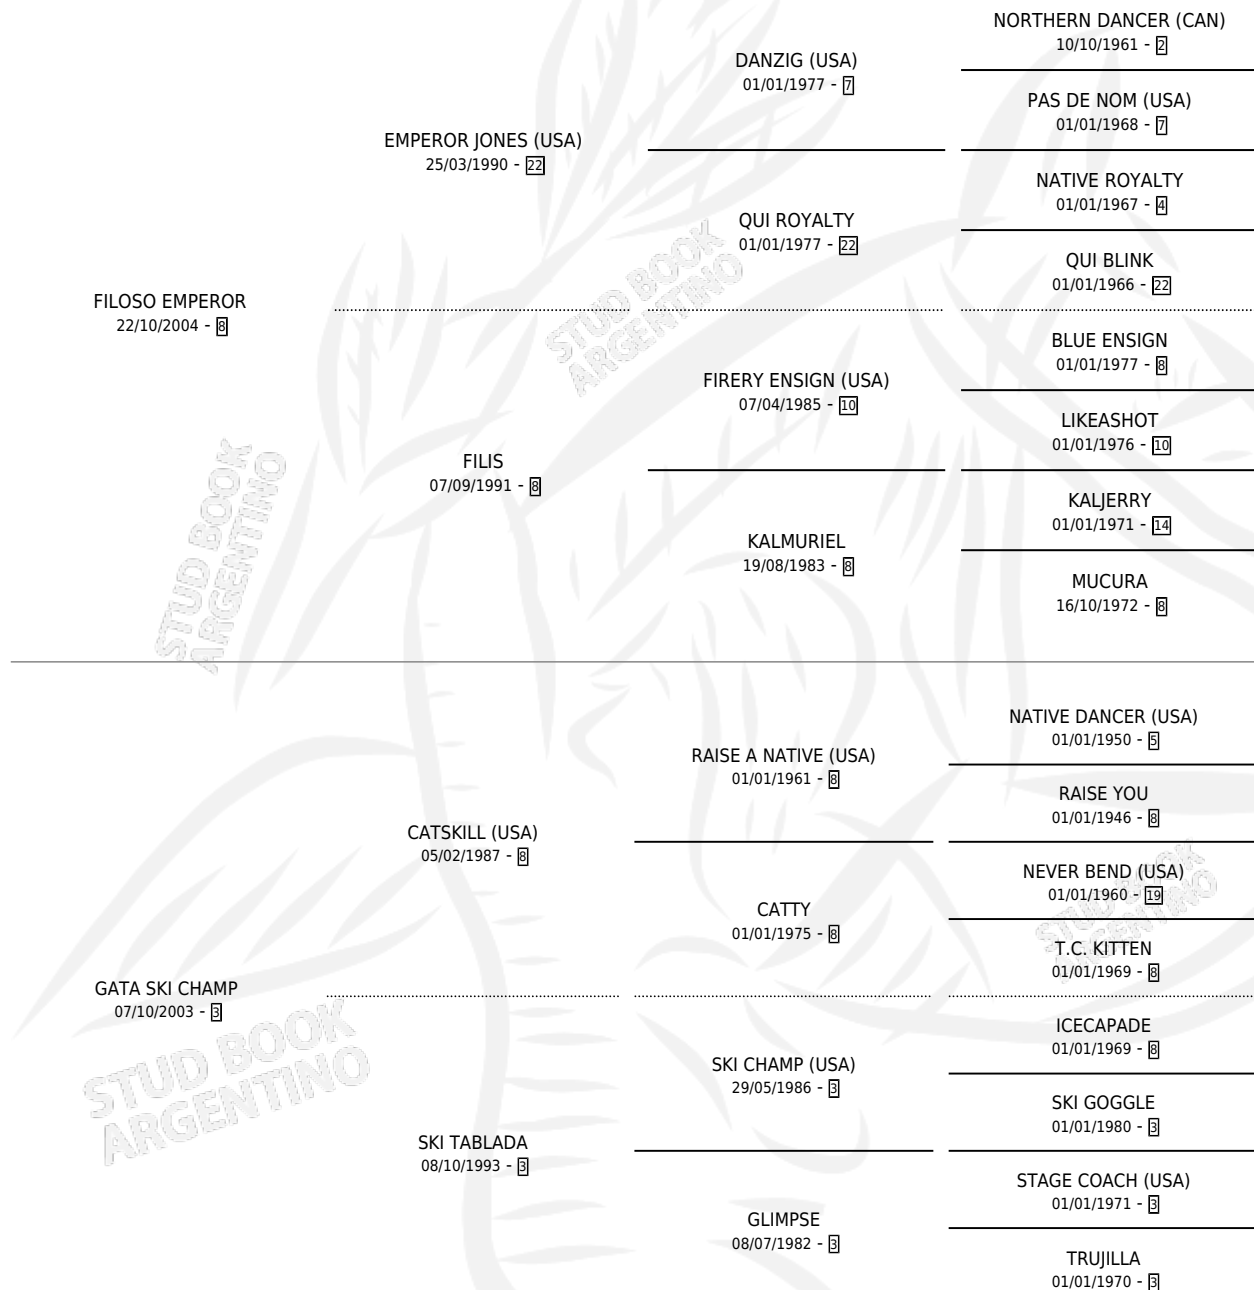

TIGRE MARTIN

por **FILOSO EMPEROR** y **GATA SKI CHAMP** por **CATSKILL (USA)**

Argentina · Macho · Zaino · SP · 05/09/2019
Familia 3-n · Volumen 43

ESTADO

TIPIFICACIÓN SANGUÍNEA	X
TIPIFICACIÓN POR ADN	✓
PASAPORTE	✓
IDENTIFICACIÓN POR MICROCHIP	✓
REPRODUCTOR	X

Lugar de nacimiento: Campo particular
Criador: Nasisi Juan Carlos

PEDIGREE